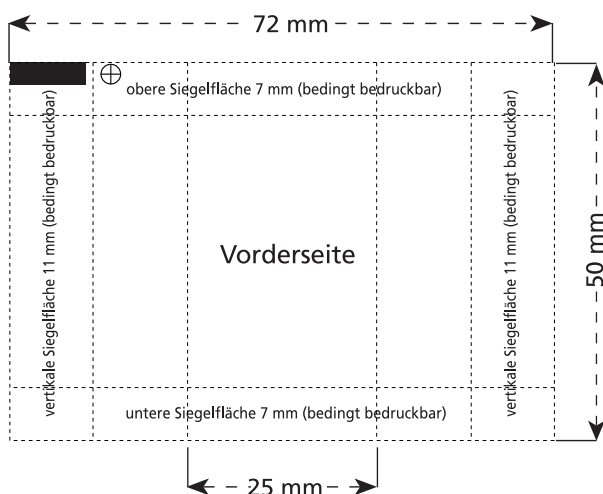

Herz-Bonbon im Flowpack

Hersteller / Inverkehrbringer, MHD und Inhaltsangaben sind Pflichttexte.
Diese werden auf dem Umkarton angebracht.

Als Hersteller / Inverkehrbringer kann auch eine Internet-Adresse verwendet werden.

Druck:
Flexodruck bis 40er Raster.
Folie glasklar alternativ weiß.

Vorlagen:
Digitale Datenträger,
Reinzeichnung, Copyproof,
Papierabzug in
zweifacher Größe.