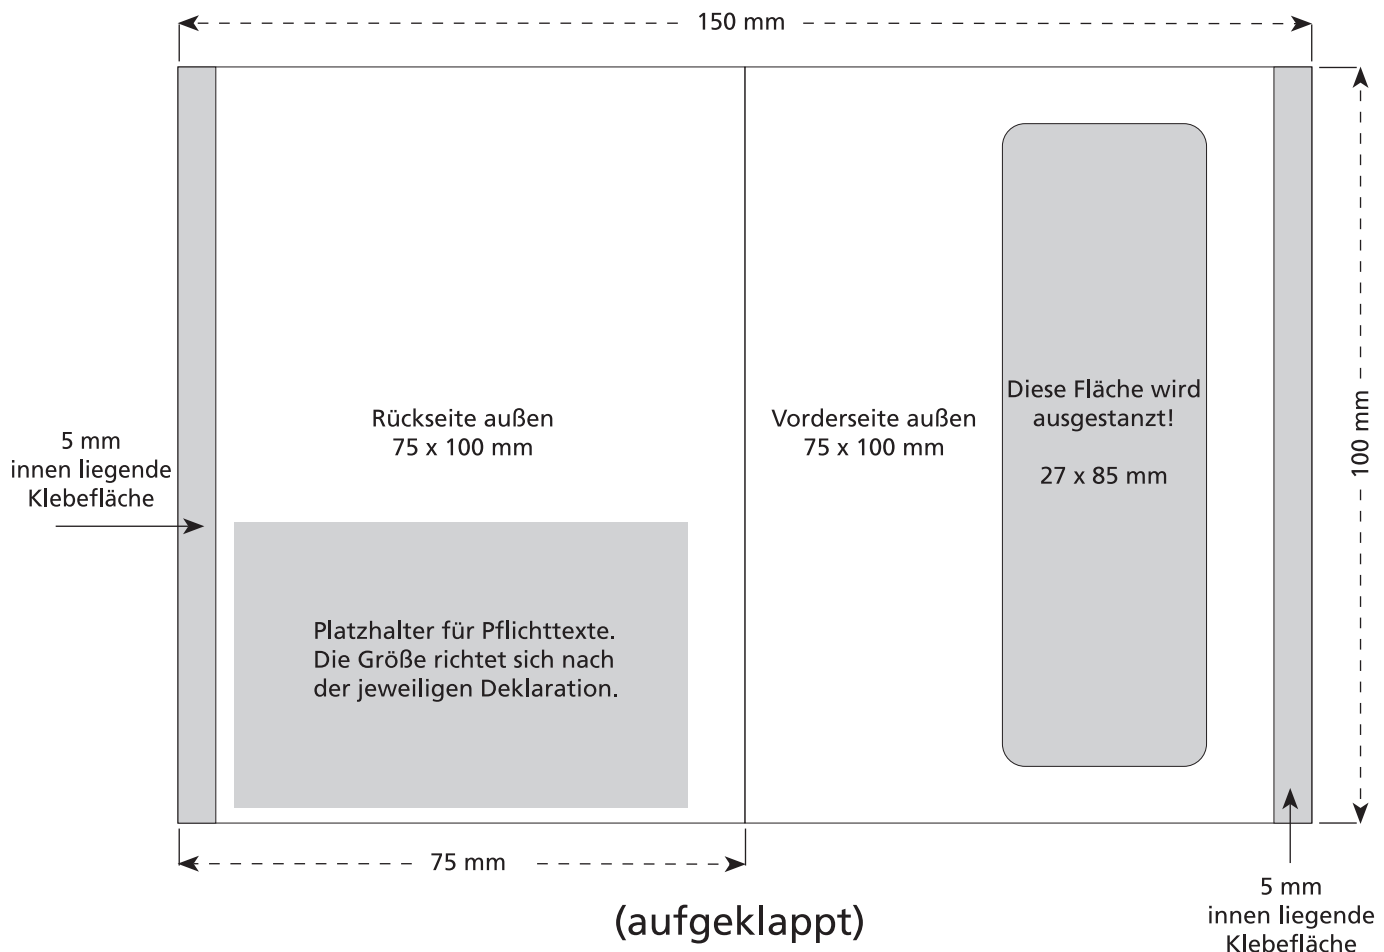

Datenblatt

Sweet Communication

- Inhalt:
- Mini-Mars
 - Mini-Snickers
 - Ferrero Kinder-Riegel
 - Mini-Twix

Hersteller / Inverkehrbringer, MHD und Inhaltsangaben sind Pflichttexte. Diese werden auf der Rückseite in einer Farbe mitgedruckt.

Die Inhaltsangaben werden je nach Inhalt geändert.

Als Hersteller / Inverkehrbringer kann auch eine Internet-Adresse verwendet werden.

Wichtige Hinweise:

- 1.) Um Blitzer beim Schneiden zu vermeiden, benötigen wir 3 mm Beschnitt umlaufend.
- 2.) Um ein Anschneiden von Texten oder Logos im Motiv zu vermeiden, müssen diese mindestens 3 mm Abstand zum Rand haben.

Druck:

Offsetdruck bis 60er Raster.

Vorlagen:

Digitale Datenträger,
Reinzeichnung, Copyproof,
Papierabzug in
zweifacher Größe.

Bitte Informationsblatt zur Erstellung Ihrer Druckdaten beachten.