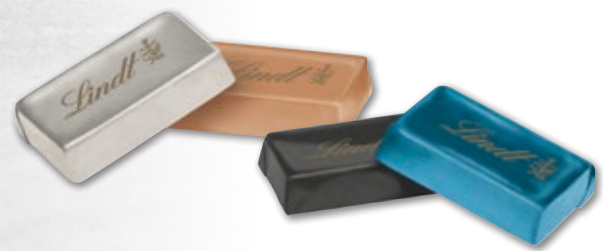

Entièrement
PERSONNALISÉ ou

Dès
100 pièces

NOUVEAU

Notre propre
recette de
Chocolat au Lait
Premium

Une **boîte**
ronde comme
calendrier de
l'Avent : une idée
originale !

un seul goût au choix

Garnitures

① Napolitains au Chocolat au Lait Premium de
Choco Company, assortiment de 4 motifs standards

② Napolitains au Chocolat au Lait de Lindt,
assortiment de 4 motifs standards

Le cacao issu du commerce équitable Fairtrade peut être
remplacé ou mélangé avec du cacao non certifié Fairtrade,
conformément au principe du bilan de masse.
info.fairtrade.net/sourcing FLO-ID 41801

1:1

CHOCO
COMPANY

Lindt

1

Calendrier de l'Avent magnétique

Un calendrier de l'Avent qui allie avec élégance gourmandise et exclusivité ! Cette boîte métallique ronde de haute qualité est équipée d'un anneau magnétique pratique qui permet de marquer chaque jour la date correspondante de l'Avent. Le motif festif présent sur la base de la boîte et le bord du couvercle crée une ambiance de Noël, tandis que la grande surface de personnalisation située sur le couvercle offre un espace idéal pour votre message publicitaire.