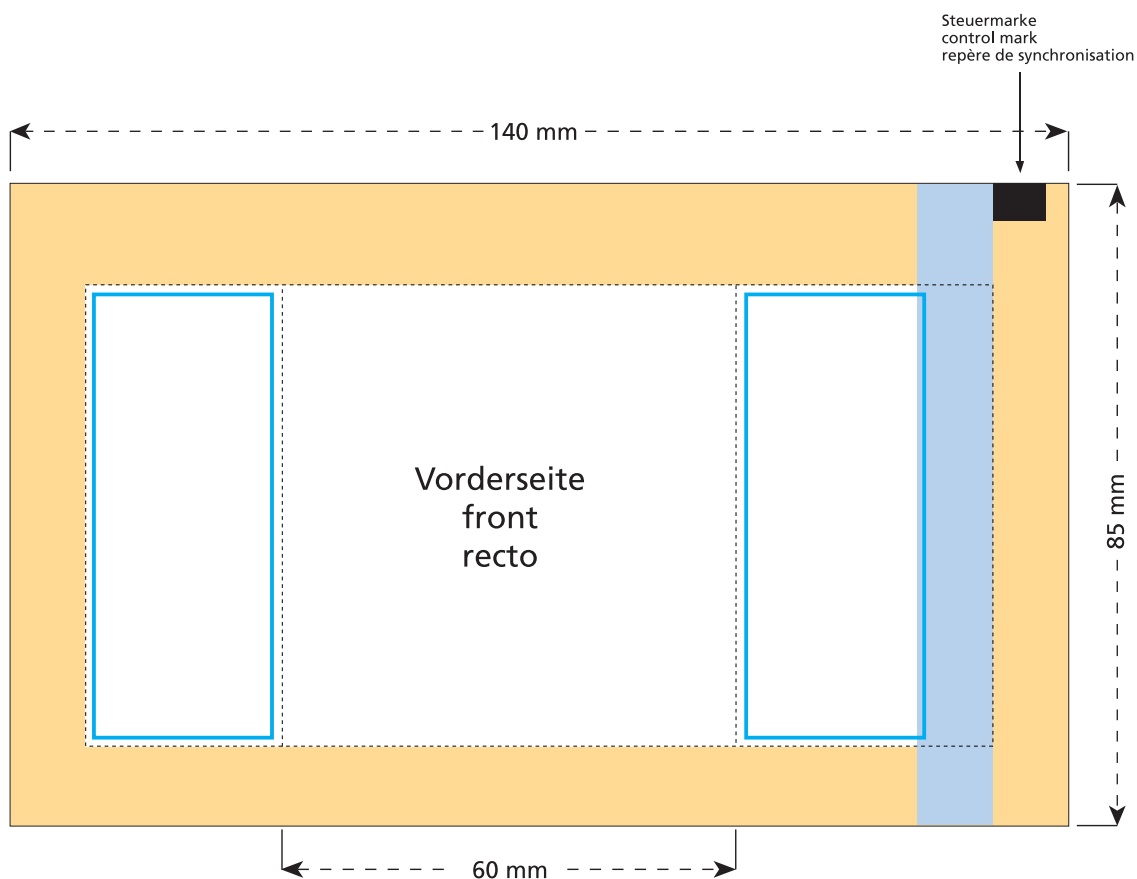

Standskizze · Stand drawing · Croquis avec repères

Artikel Nr. · Article No. : 110101121

Tüte · bag · sachet 60 x 85 mm

- Bedruckbare Fläche · printing surface · surface d'impression
- Siegelnaht bedingt bedruckbar · sealing surface can be printed on under some circumstances · surface de fermeture peut être imprimée sous certaines conditions
- Siegelnaht nicht bedruckbar · sealing surface can't be printed on · surface de fermeture ne peut pas être imprimée
- Fläche wird durch die Siegelnaht verdeckt · surface is covered by the sealing seam · surface est couverte par un thermoscellage
- Pflichttexte · mandatory text · textes obligatoires
- Fläche nicht bedruckbar · surface can't be printed on · surface ne peut pas être imprimée
- Beschnitt · bleed · découpe