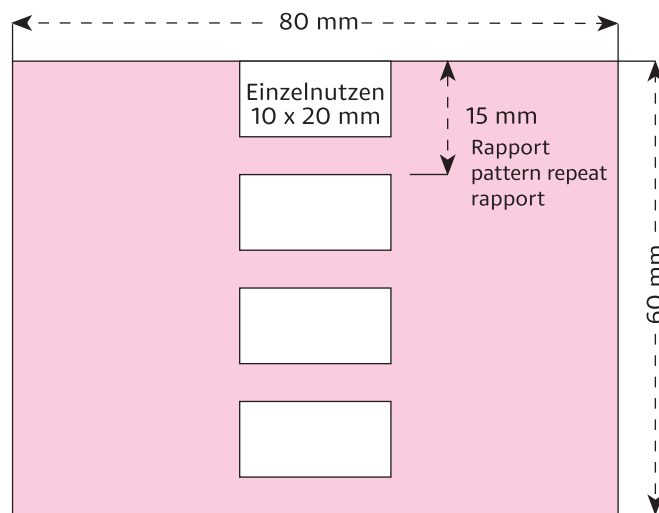

Werbewickel | Promotional wrapper |  
Papillote publicitaire  
60 x 20 mm

Format 1:1

Nur Motive mit Endloserscheinungsbild sind zu realisieren.  
Only endless motifs can be used.  
Seuls les motifs infinis peuvent être utilisés.

-  Optimaler Druckbereich | Optimum print area | Zone d'impression optimale
-  Sicherheitsabstand (3 mm) | Safety distance (3 mm) | Marge de sécurité (3 mm)
-  Flächen **BEDINGT** bedruckbar | Area **LIMITED** printable | Surfaces imprimables **SOUS RÉSERVE**
-  Fläche **NICHT** bedruckbar | Area **NOT** printable | Surfaces **NON** imprimables
-  Siegelnaht | Sealed seam | Couture scellée
-  Fläche wird verdeckt | Area is covered | Surface masquée
-  Pflichttexte – Fläche wird bei Bedarf abgesoftet | Mandatory text – area will be softened if required | Mentions légales – La surface peut être atténuée si nécessaire
-  Beschnitt | Bleed | Découpe