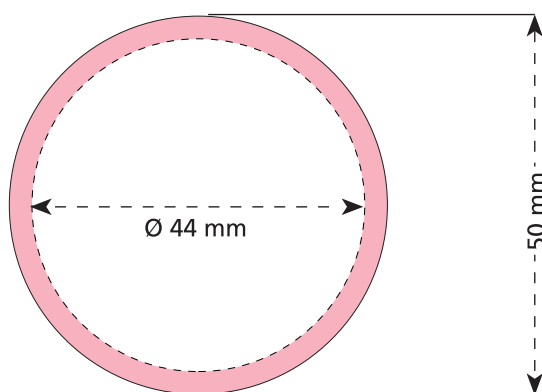

Artikel Nr. · Article No. : 110461100

Dose · tin · boîte
Ø 50 mm

- Bedruckbare Fläche · printing surface · surface d'impression
- Siegelnaht bedingt bedruckbar · sealing surface can be printed on under some circumstances · surface de fermeture peut être imprimée sous certaines conditions
- Siegelnaht nicht bedruckbar · sealing surface can't be printed on · surface de fermeture ne peut pas être imprimée
- Fläche wird durch die Siegelnaht verdeckt · surface is covered by the sealing seam · surface est couverte par un thermoscellage
- Pflichttexte · mandatory text · textes obligatoires
- Fläche nicht bedruckbar · surface can't be printed on · surface ne peut pas être imprimée
- Beschnitt · bleed · découpe