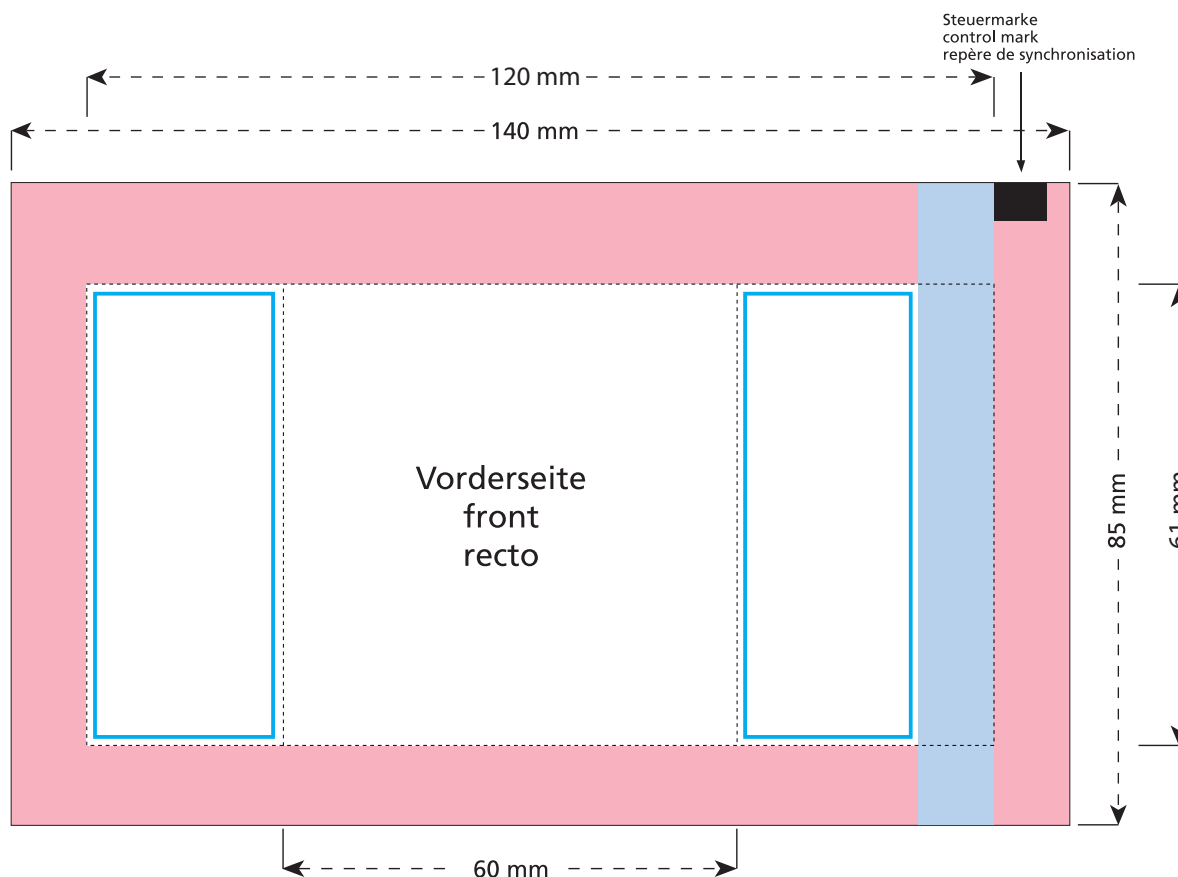

Standskizze · Stand drawing · Croquis avec repères

Artikel Nr. · Article No. : 110451205

Tüte · bag · sachet 60 x 85 mm

- Bedruckbare Fläche · printing surface · surface d'impression
- Siegelnaht bedingt bedruckbar · sealing surface can be printed on under some circumstances · surface de fermeture peut être imprimée sous certaines conditions
- Siegelnaht nicht bedruckbar · sealing surface can't be printed on · surface de fermeture ne peut pas être imprimée
- Fläche wird durch die Siegelnaht verdeckt · surface is covered by the sealing seam · surface est couverte par un thermoscellage
- Pflichttexte · mandatory text · textes obligatoires
- Fläche nicht bedruckbar · surface can't be printed on · surface ne peut pas être imprimée
- Beschnitt · bleed · découpe