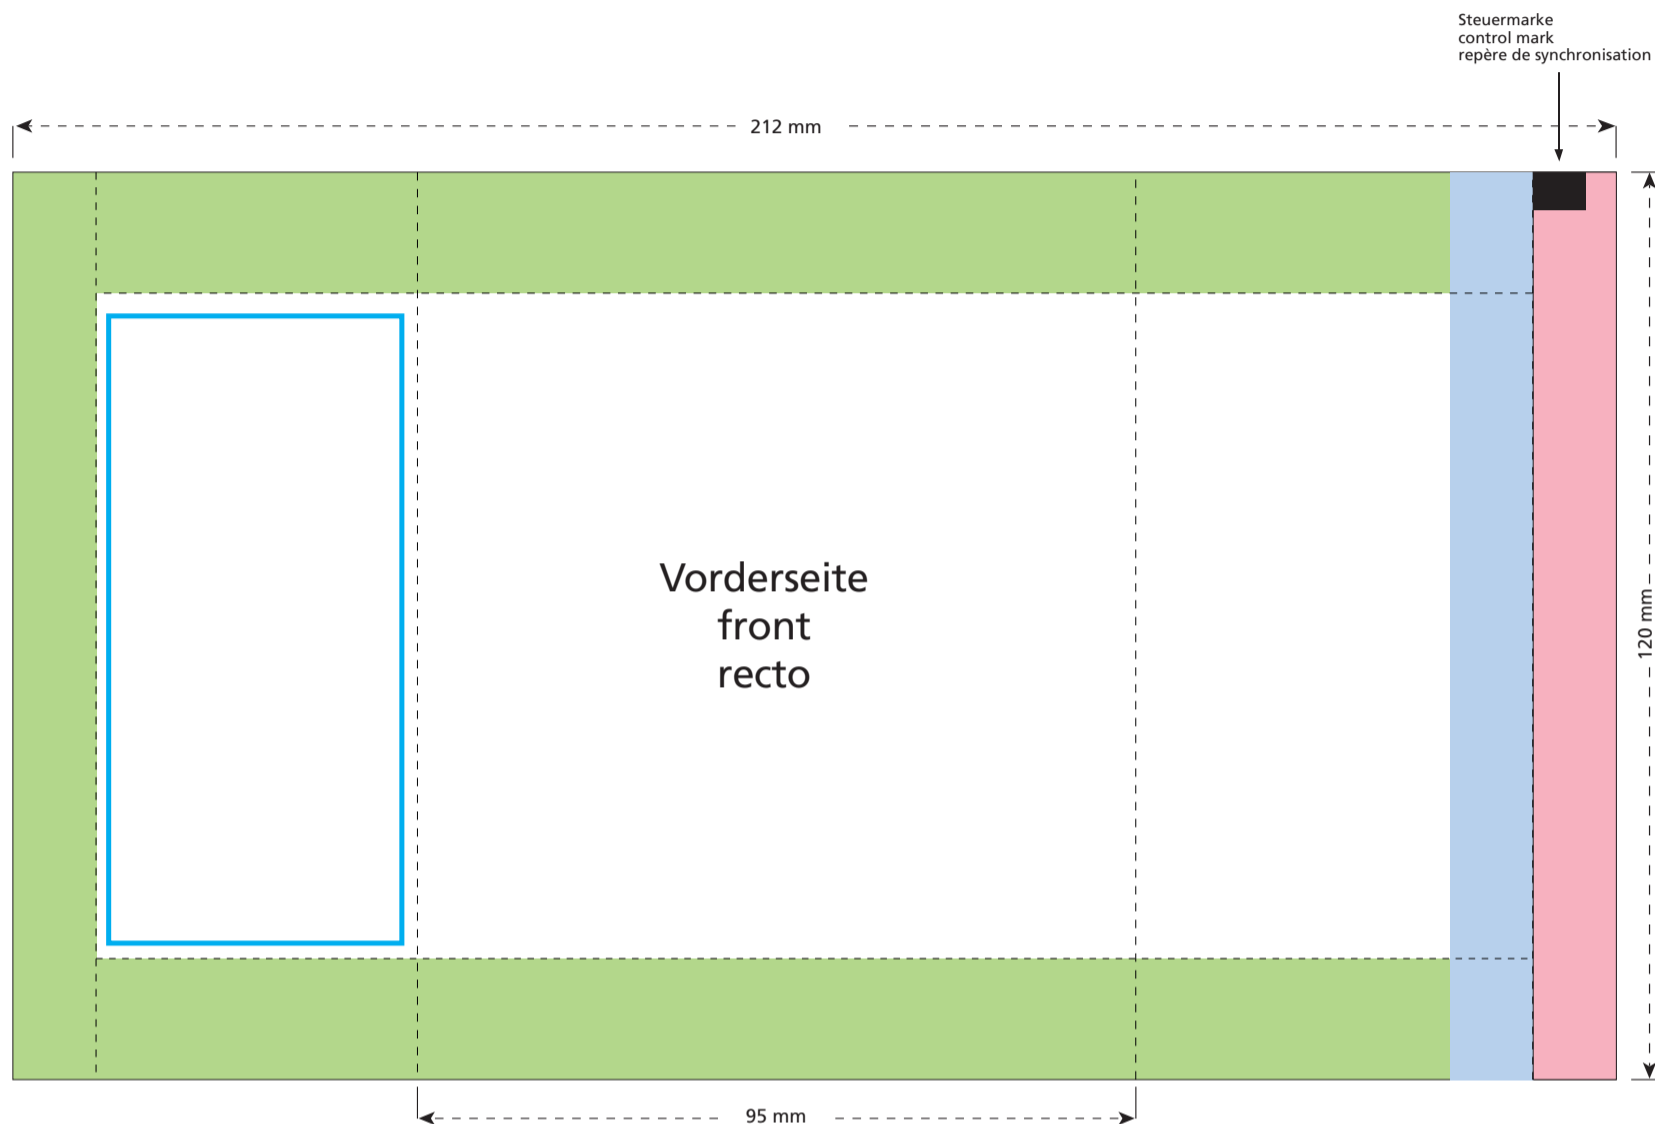

Standskizze · Stand drawing · Croquis avec repères

Artikel Nr. · Article No. : 110431102

Tüte · bag · sachet
95 x 120 mm

- Bedruckbare Fläche · printing surface · surface d'impression
- Siegelnaht bedingt bedruckbar · sealing surface can be printed on under some circumstances · surface de fermeture peut être imprimée sous certaines conditions
- Siegelnaht nicht bedruckbar · sealing surface can't be printed on · surface de fermeture ne peut pas être imprimée
- Fläche wird durch die Siegelnaht verdeckt · surface is covered by the sealing seam · surface est couverte par un thermoscellage
- Pflichttexte · mandatory text · textes obligatoires
- Fläche nicht bedruckbar · surface can't be printed on · surface ne peut pas être imprimée
- Beschnitt · bleed · découpe