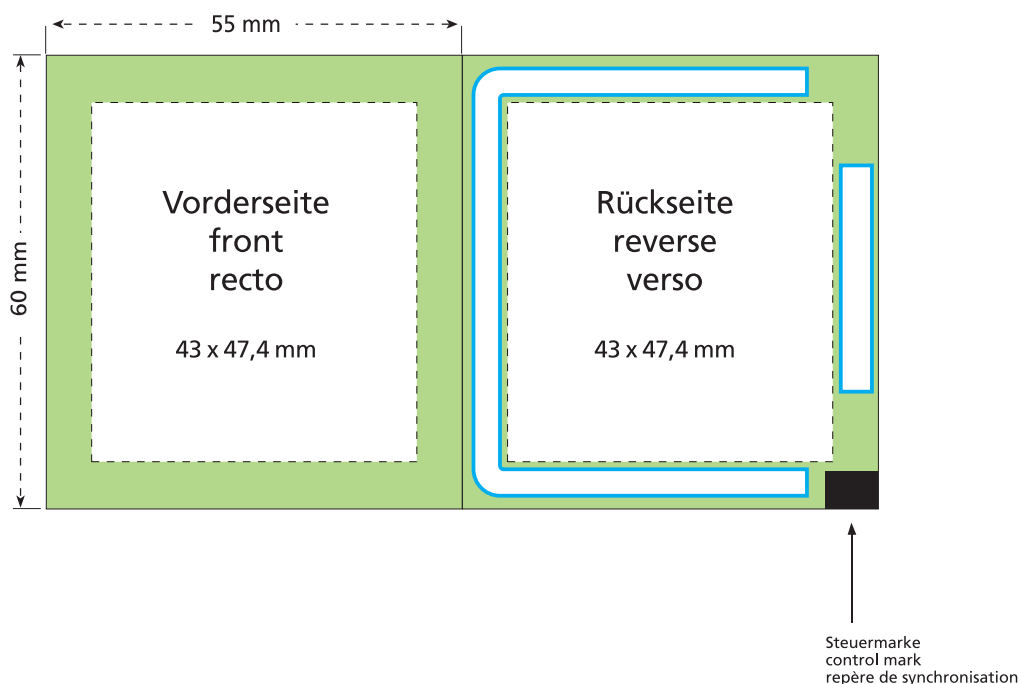

Artikel Nr. · Article No. : 110105416

Tüte · bag · sachet
55 x 60 mm

- Bedruckbare Fläche · printing surface · surface d'impression
- Siegelnaht bedingt bedruckbar · sealing surface can be printed on under some circumstances · surface de fermeture peut être imprimée sous certaines conditions
- Siegelnaht nicht bedruckbar · sealing surface can't be printed on · surface de fermeture ne peut pas être imprimée
- Fläche wird durch die Siegelnaht verdeckt · surface is covered by the sealing seam · surface est couverte par un thermoscellage
- Pflichttexte · mandatory text · textes obligatoires
- Fläche nicht bedruckbar · surface can't be printed on · surface ne peut pas être imprimée
- - - - - Beschnitt · bleed · découpe