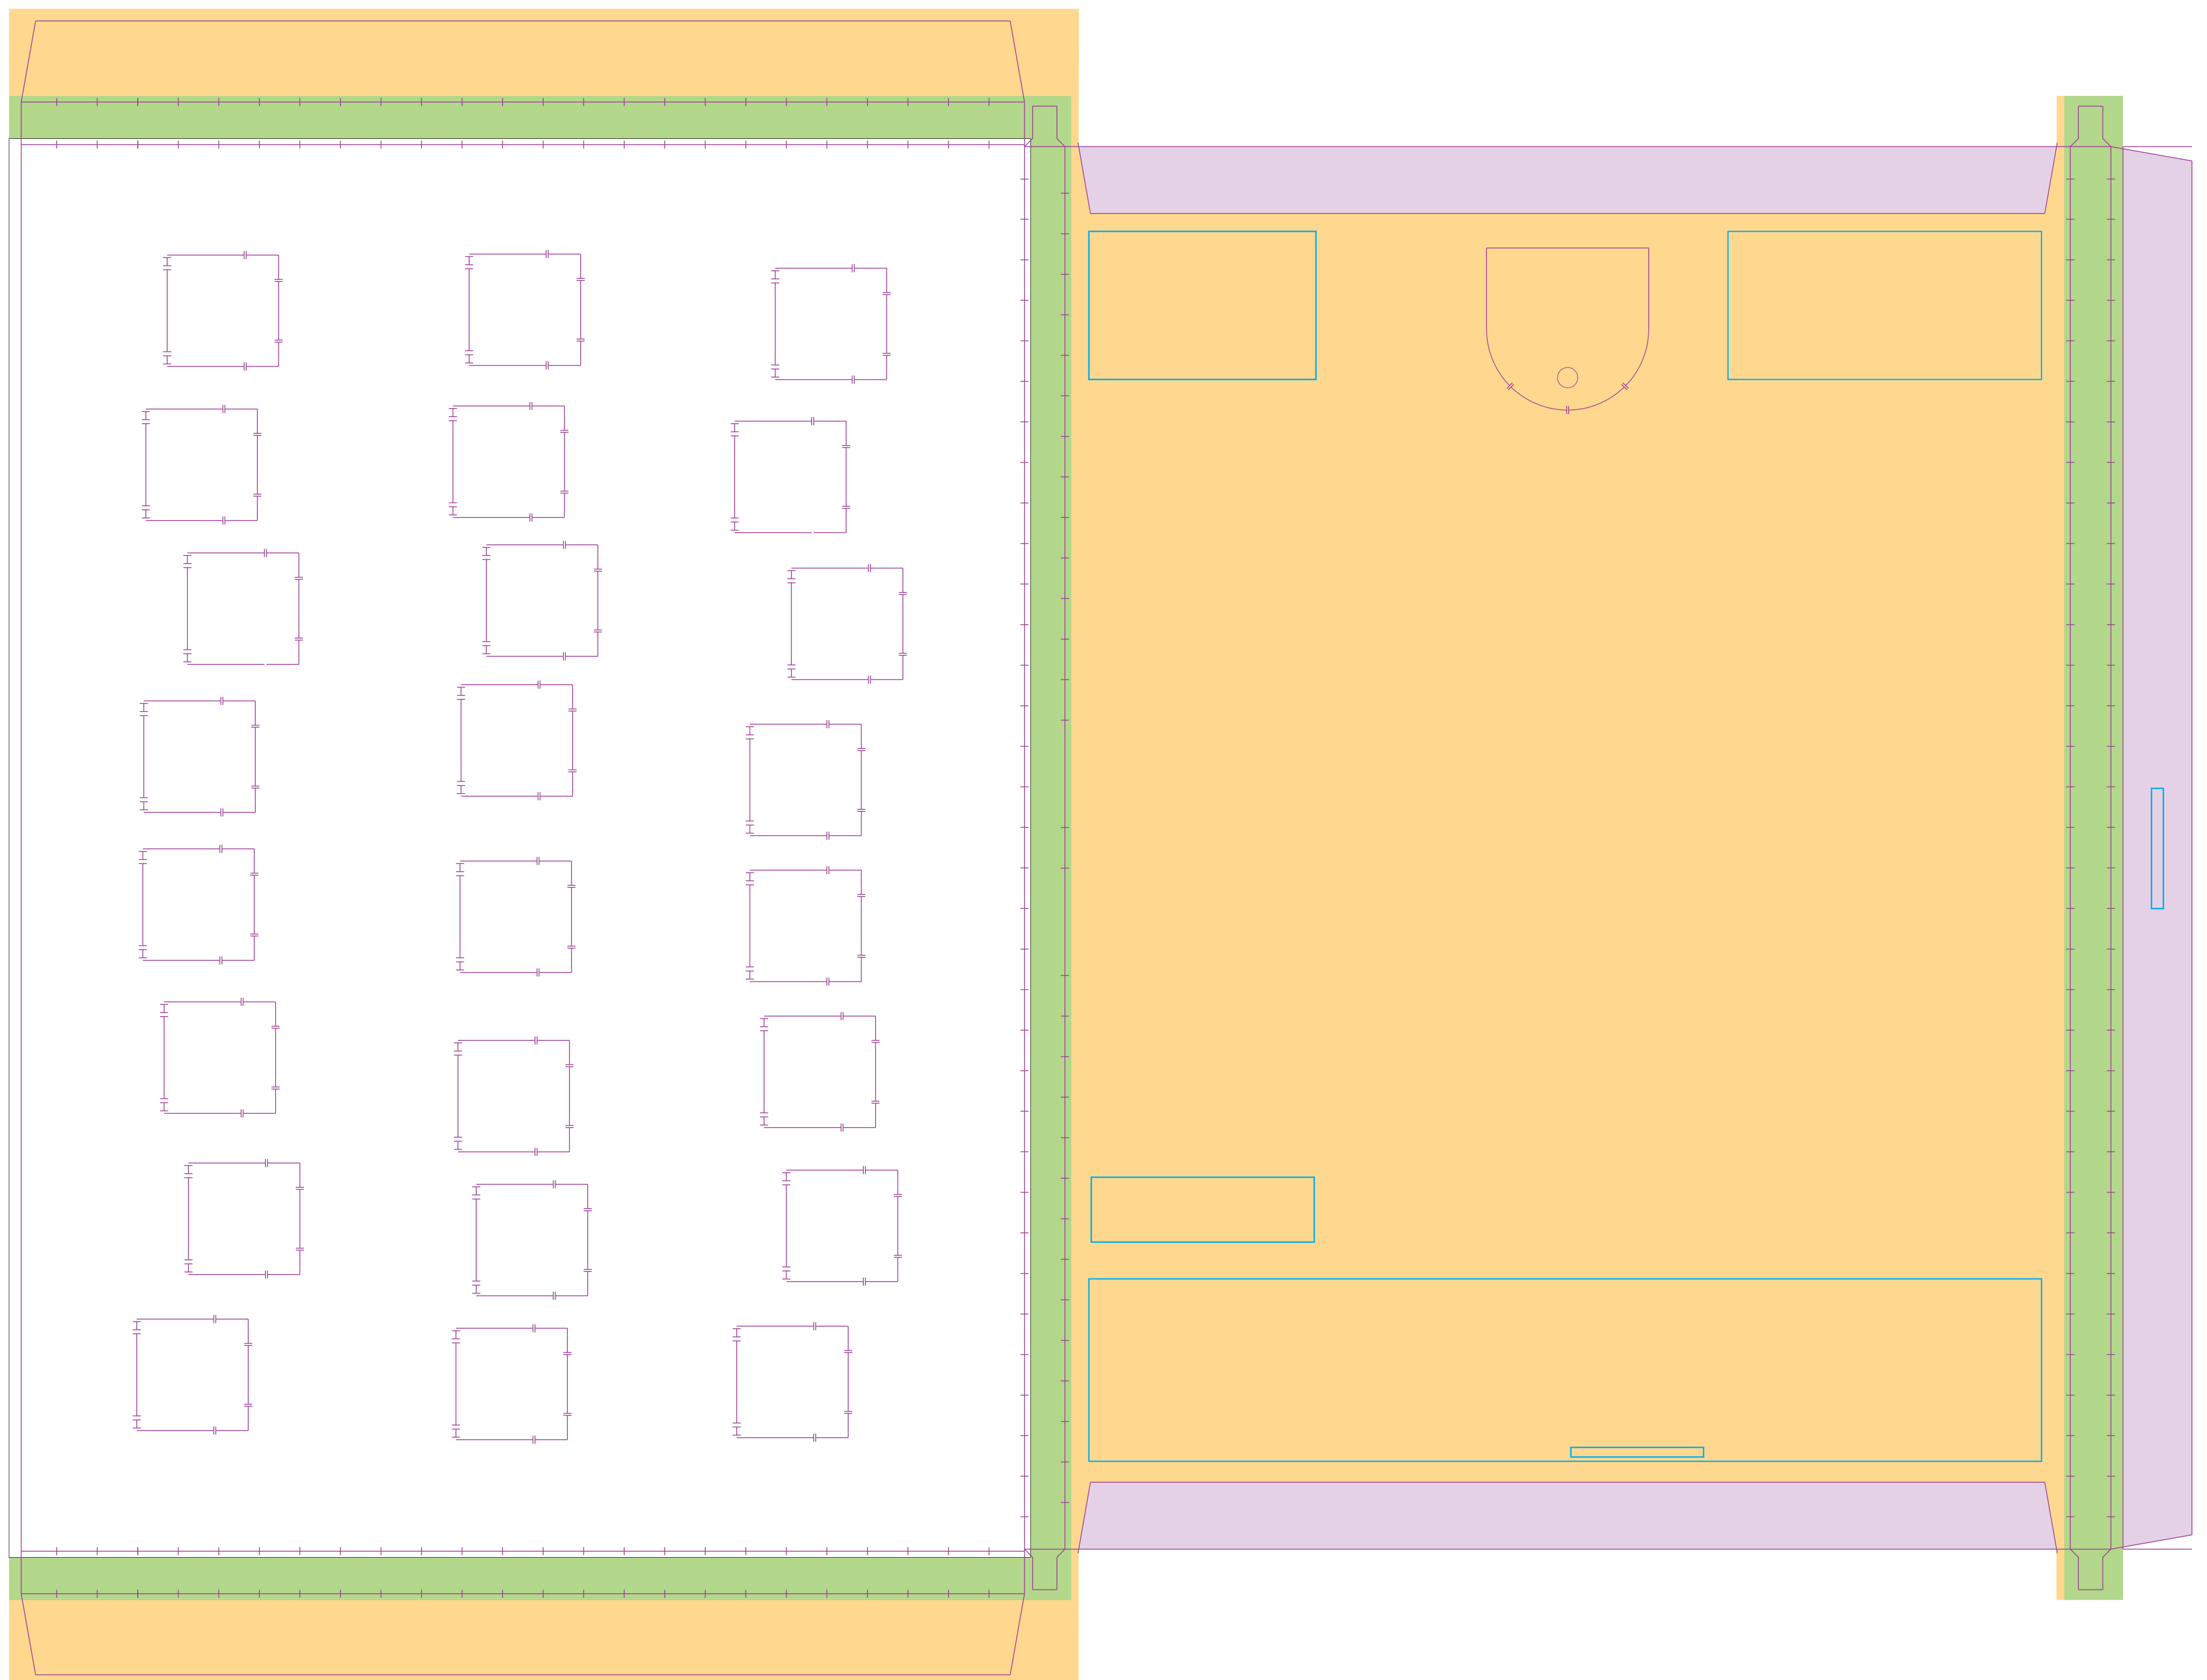

Artikel Nr. · Article No. : 110108050

Classic Schoko-Adventskalender / Wand-Adventskalender (Hochformat)
 Classic chocolate Advent calendar / Wall Advent calendar (vertical format)
 Calendrier de l'avent au chocolat classique / Calendrier mural (format vertical)
 ca. / approx. / env. 248 x 346 x 10 mm

 Druckbild (Gestaltungsformat) für Vorderseite mit Überlappung in Seitenrand + Beschnitt 252 x 350 mm
 Print layout (design format) for front side with overlap at side edge + trim 252 x 350 mm
 Image d'impression (format de conception) pour le recto avec chevauchement dans la bordure + rognures 252 x 350 mm

 Druckbild (Gestaltungsformat) für Vorderseite mit Seitenrand und Überlappung in Seitenlaschen und Rückseite + Beschnitt 262 x 371 mm, 4. Seitenrand (Streifen) 14,5 x 371 mm
 Print layout (design format) for front side with side edge and overlap in side flaps and reverse side + trim 262 x 371 mm, 4th side edge (strip) 14,5 x 371 mm
 Image d'impression (format de conception) pour le recto avec bordure et chevauchement dans les languettes de côté et le verso + rognures 262 x 371 mm, 4ième bordure (bande) 14,5 x 371 mm

Druckbild (Gestaltungsformat) für Vorderseite mit Überlappung in Seitenrand + Beschnitt 350 x 252 mm

Print layout (design format) for front side with overlap at side edge + trim 350 x 252 mm

Image d'impression (format de conception) pour le recto avec chevauchement dans la bordure + rognures 350 x 252 mm