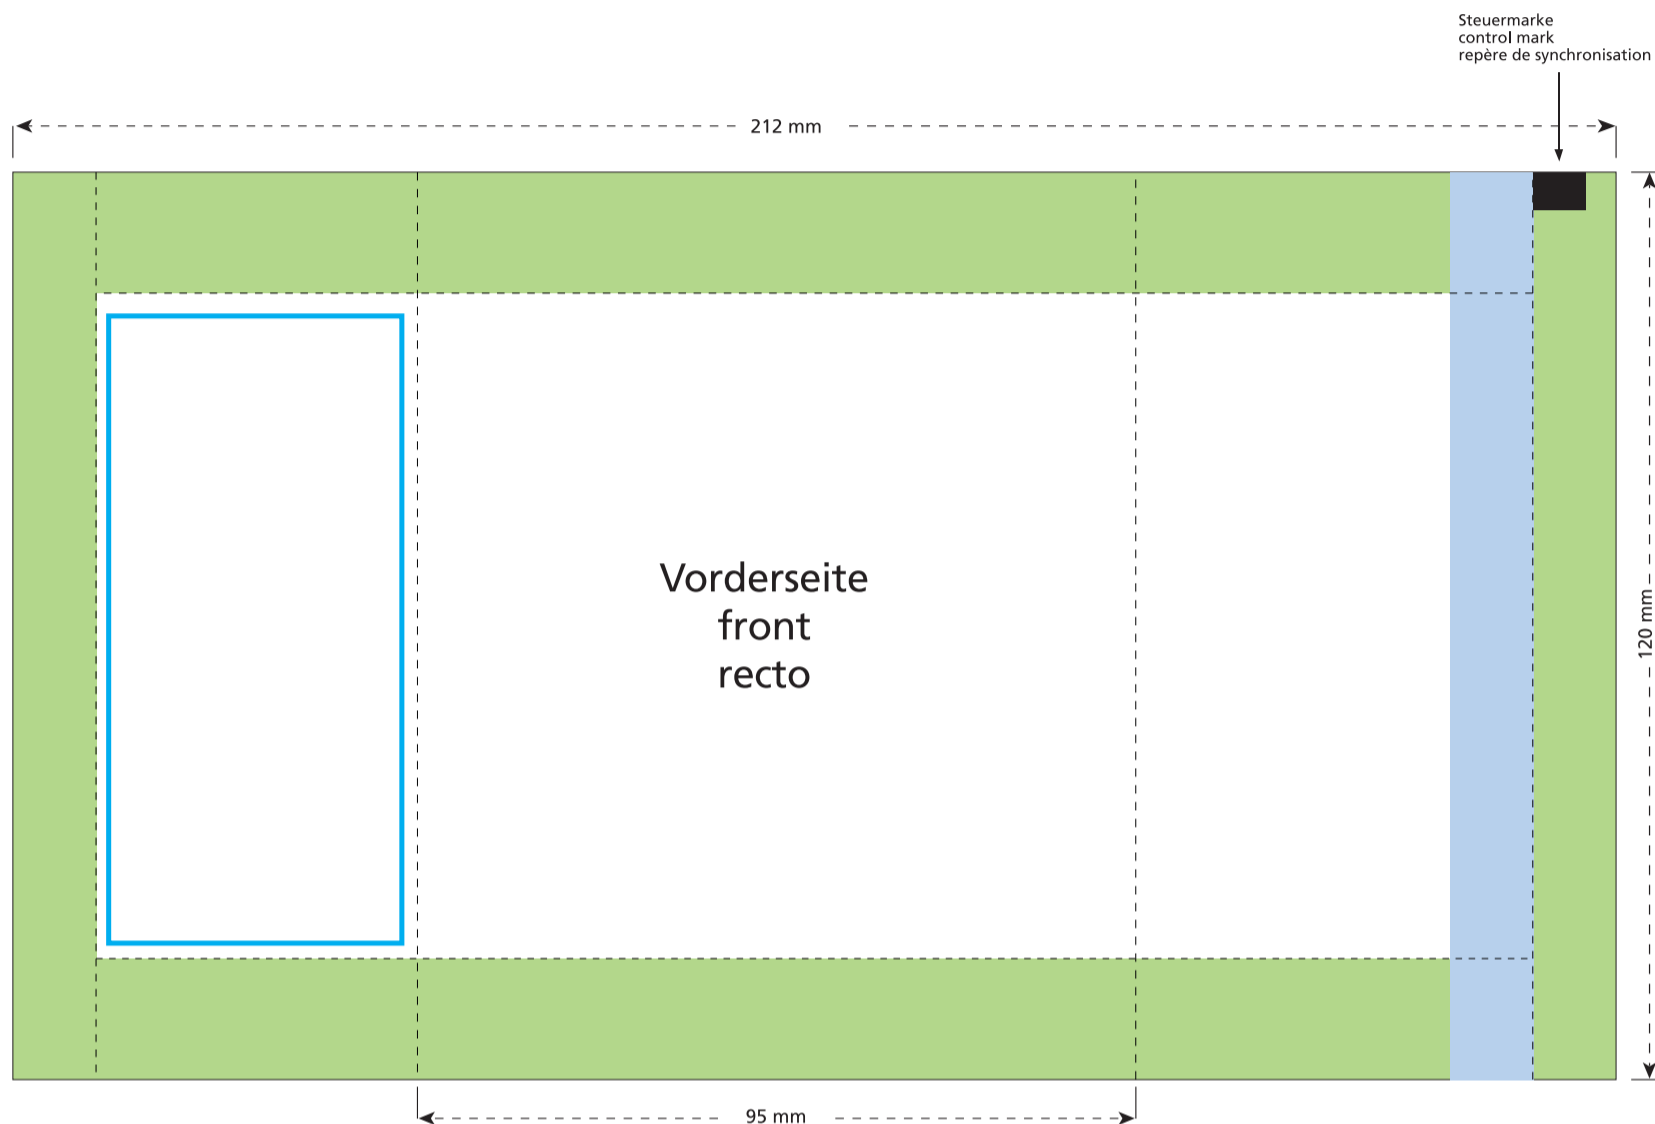

# Standskizze · Stand drawing · Croquis avec repères

Artikel Nr. · Article No. : 110103270

**Tüte · bag · sachet**  
**95 x 120 mm**

- Bedruckbare Fläche · printing surface · surface d'impression
- Siegelnaht bedingt bedruckbar · sealing surface can be printed on under some circumstances · surface de fermeture peut être imprimée sous certaines conditions
- Siegelnaht nicht bedruckbar · sealing surface can't be printed on · surface de fermeture ne peut pas être imprimée
- Fläche wird durch die Siegelnaht verdeckt · surface is covered by the sealing seam · surface est couverte par un thermoscellage
- Pflichttexte · mandatory text · textes obligatoires
- Fläche nicht bedruckbar · surface can't be printed on · surface ne peut pas être imprimée
- Beschnitt · bleed · découpe