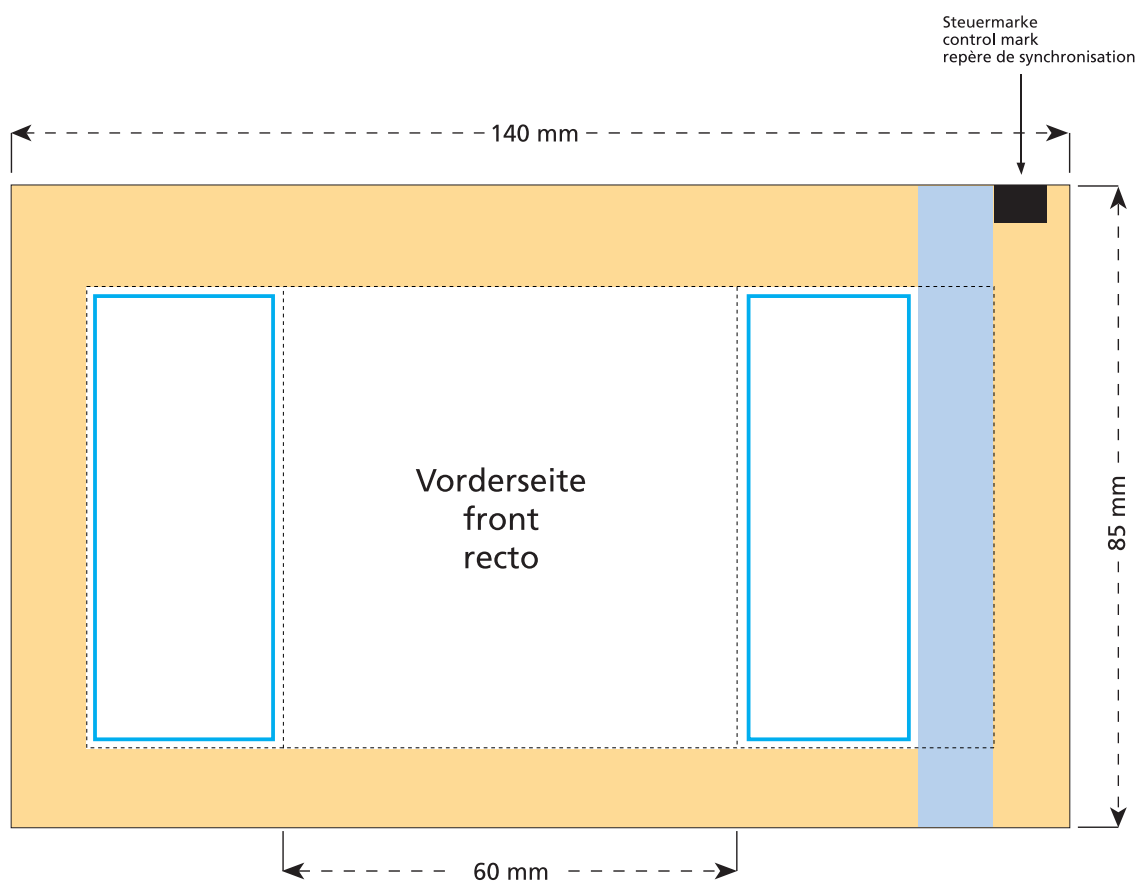

Artikel Nr. / Article No.: 110411196

## Jelly Beans

FSC-Papier

FSC-paper

Tüte / bag / sachet: 60 x 85 mm

- Bedruckbare Fläche · printing surface · surface d'impression
- Siegelnaht bedingt bedruckbar · sealing surface can be printed on under some circumstances · surface de fermeture peut être imprimée sous certaines conditions
- Siegelnaht nicht bedruckbar · sealing surface can't be printed on · surface de fermeture ne peut pas être imprimée
- Fläche wird durch die Siegelnaht verdeckt · surface is covered by the sealing seam · surface est couverte par un thermoscellage
- Pflichttexte · mandatory text · textes obligatoires
- Fläche nicht bedruckbar · surface can't be printed on · surface ne peut pas être imprimée
- Beschnitt · bleed · découpe