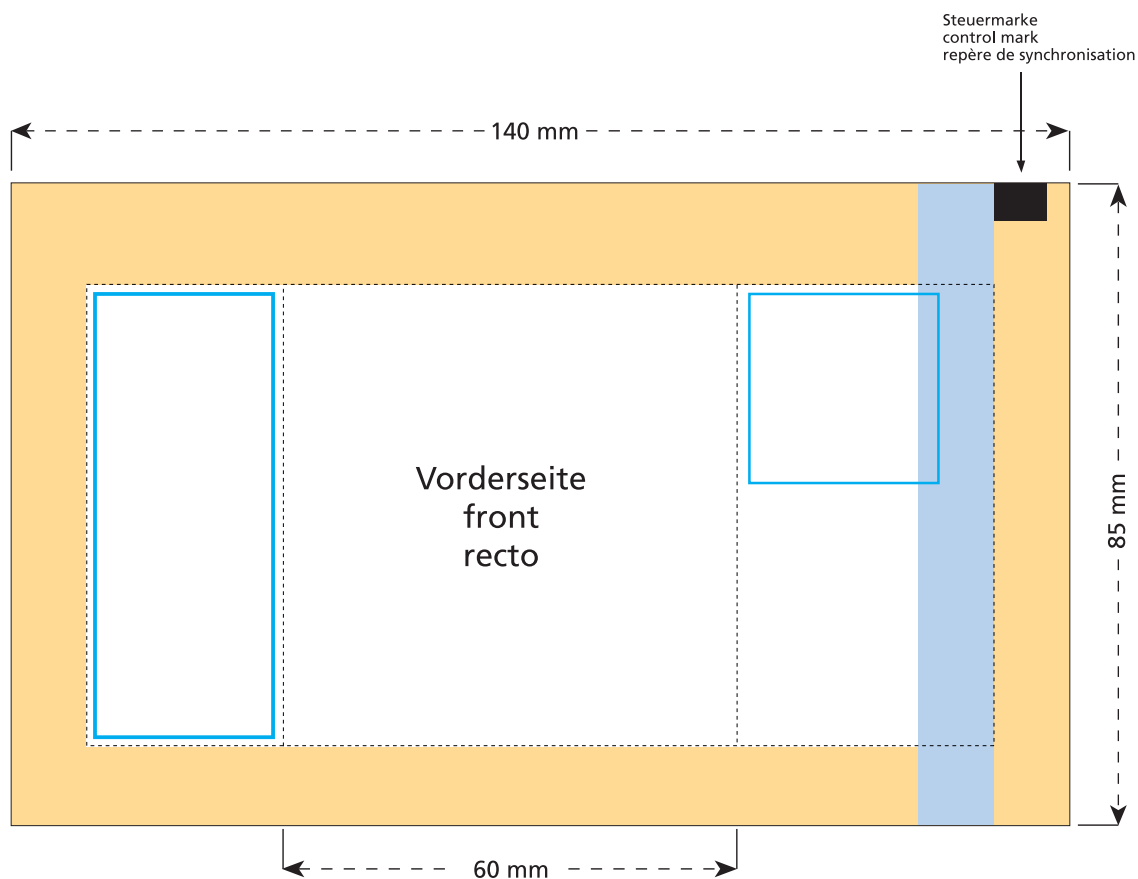

Artikel Nr. · Article No. : 110101310

Tüte · bag · sachet
60 x 85 mm

-  Bedruckbare Fläche · printing surface · surface d'impression
-  Siegelnaht bedingt bedruckbar · sealing surface can be printed on under some circumstances · surface de fermeture peut être imprimée sous certaines conditions
-  Siegelnaht nicht bedruckbar · sealing surface can't be printed on · surface de fermeture ne peut pas être imprimée
-  Fläche wird durch die Siegelnaht verdeckt · surface is covered by the sealing seam · surface est couverte par un thermoscellage
-  Pflichttexte · mandatory text · textes obligatoires
-  Fläche nicht bedruckbar · surface can't be printed on · surface ne peut pas être imprimée
-  Beschnitt · bleed · découpe