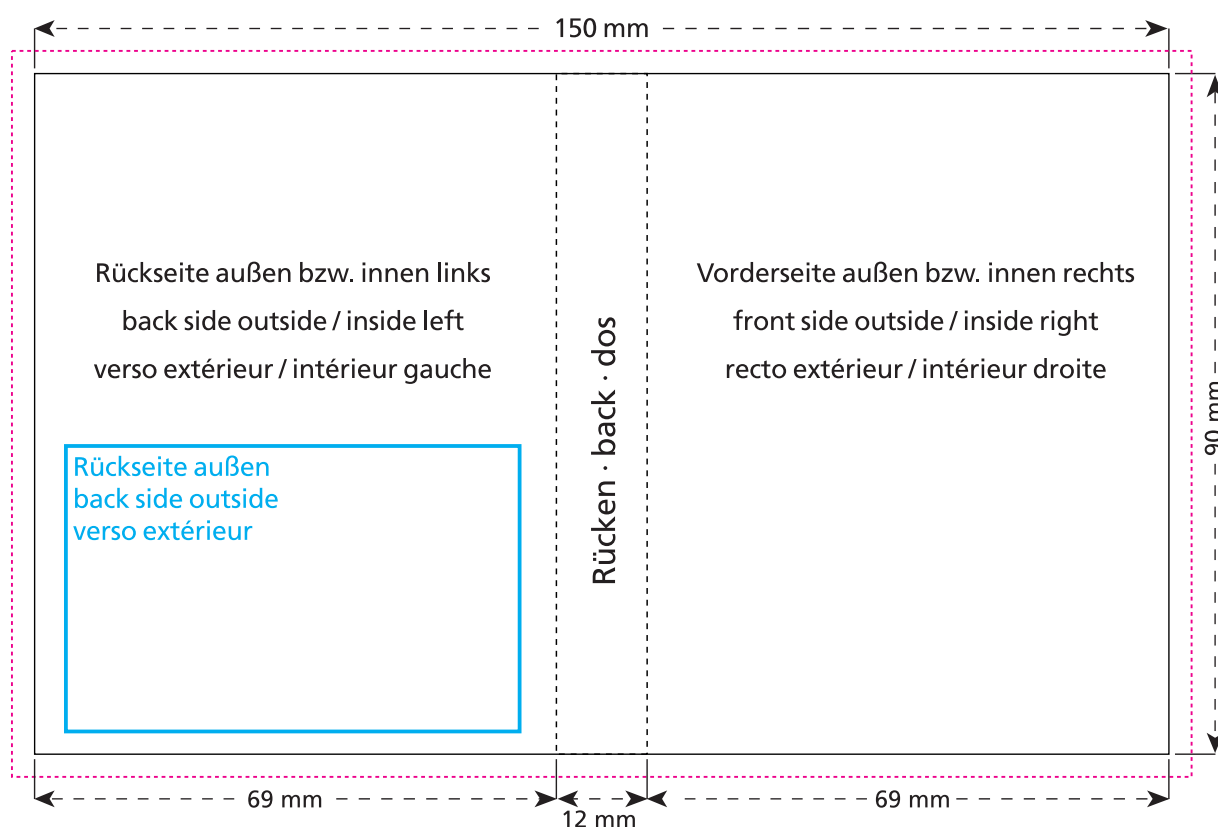

Artikel Nr. · Article No. : 110107155

Süßes Briefchen · Sweet wrap · Carte à croquer 69 x 90 x 12 mm

-  Bedruckbare Fläche · printing surface · surface d'impression
-  Siegelnaht bedingt bedruckbar · sealing surface can be printed on under some circumstances · surface de fermeture peut être imprimée sous certaines conditions
-  Siegelnaht nicht bedruckbar · sealing surface can't be printed on · surface de fermeture ne peut pas être imprimée
-  Fläche wird durch die Siegelnaht verdeckt · surface is covered by the sealing seam · surface est couverte par un thermoscellage
-  Pflichttexte · mandatory text · textes obligatoires
-  Fläche nicht bedruckbar · surface can't be printed on · surface ne peut pas être imprimée
-  Beschnitt · bleed · découpe