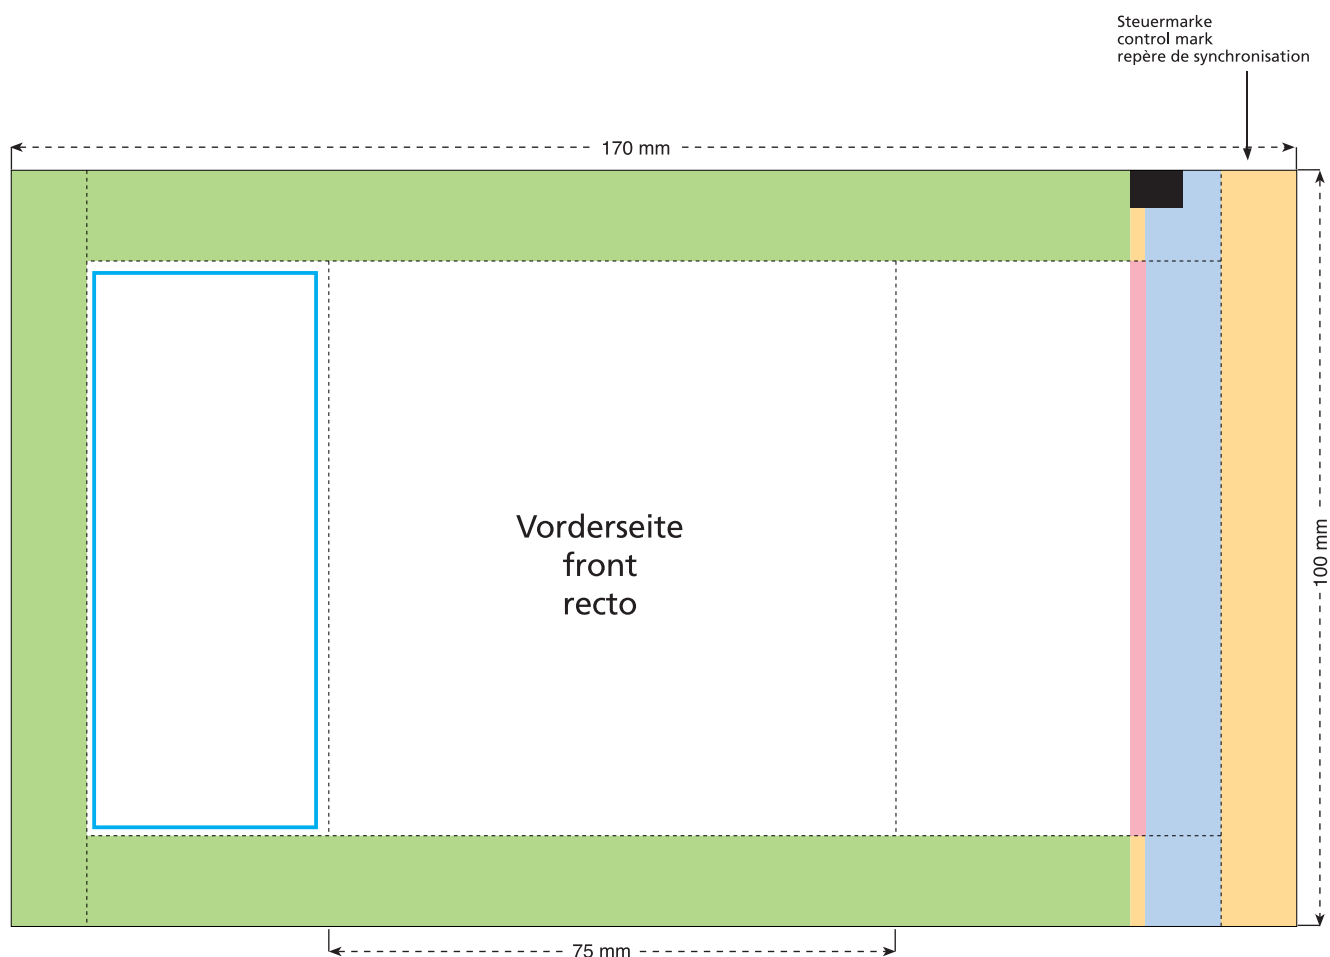

Standskizze · Stand drawing · Croquis avec repères

Artikel Nr. · Article No. : 110101087

Tüte · bag · sachet 75 x 100 mm

- Bedruckbare Fläche · printing surface · surface d'impression
- Siegelnaht bedingt bedruckbar · sealing surface can be printed on under some circumstances · surface de fermeture peut être imprimée sous certaines conditions
- Siegelnaht nicht bedruckbar · sealing surface can't be printed on · surface de fermeture ne peut pas être imprimée
- Fläche wird durch die Siegelnaht verdeckt · surface is covered by the sealing seam · surface est couverte par un thermoscellage
- Pflichttexte · mandatory text · textes obligatoires
- Fläche nicht bedruckbar · surface can't be printed on · surface ne peut pas être imprimée
- Beschnitt · bleed · découpe