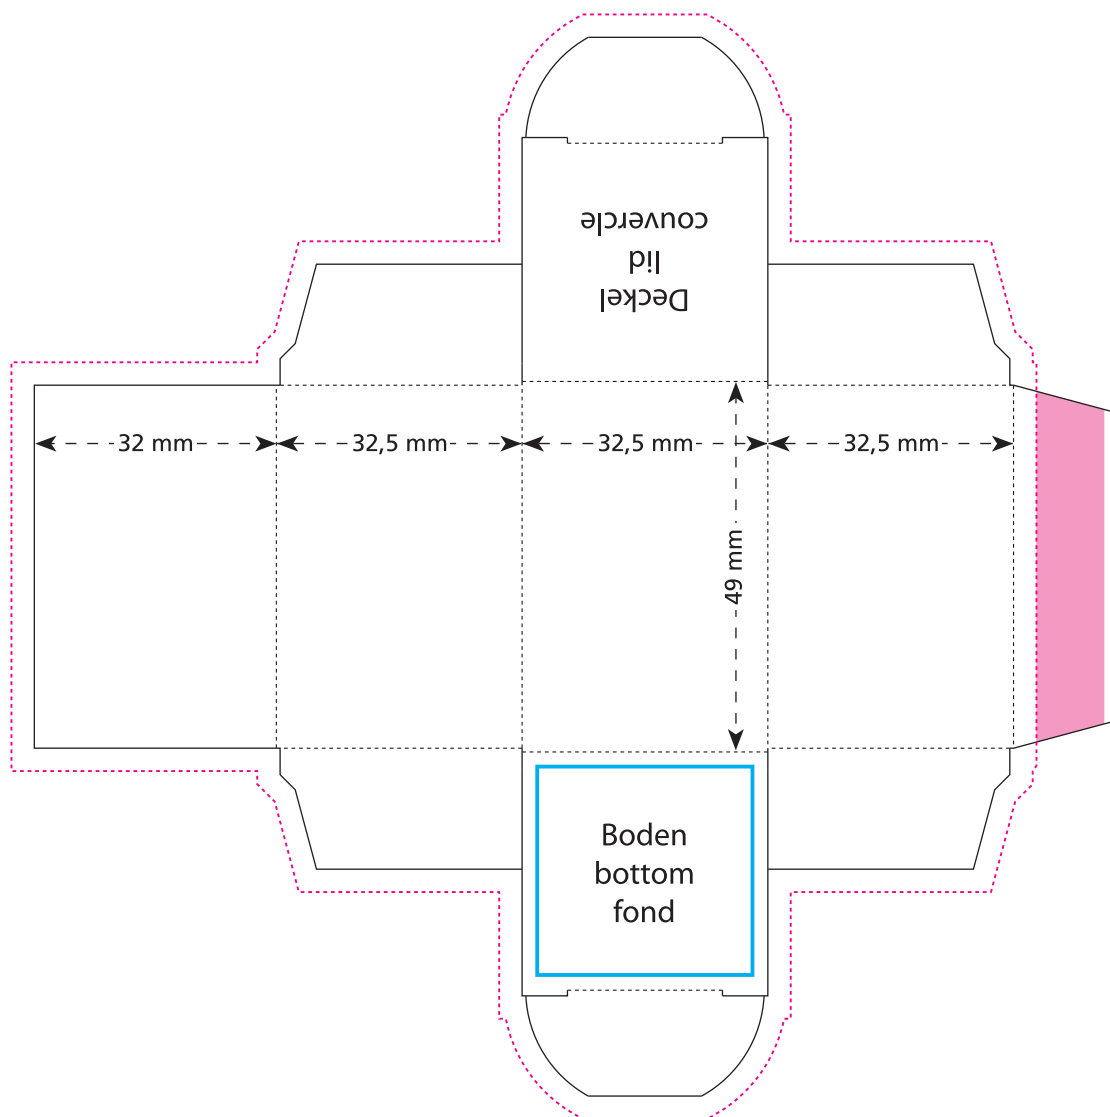

Artikel Nr. · Article No. : 110107958

**Mini-Promo-Tower · Mini Promo Tower ·
Mini-tour publicitaire**
32 x 32 x 49 mm

- Bedruckbare Fläche · printing surface · surface d'impression
- Siegelnaht bedingt bedruckbar · sealing surface can be printed on under some circumstances · surface de fermeture peut être imprimée sous certaines conditions
- Siegelnaht nicht bedruckbar · sealing surface can't be printed on · surface de fermeture ne peut pas être imprimée
- Fläche wird durch die Siegelnaht verdeckt · surface is covered by the sealing seam · surface est couverte par un thermoscellage
- Pflichttexte · mandatory text · textes obligatoires
- Fläche nicht bedruckbar · surface can't be printed on · surface ne peut pas être imprimée
- Beschnitt · bleed · découpe