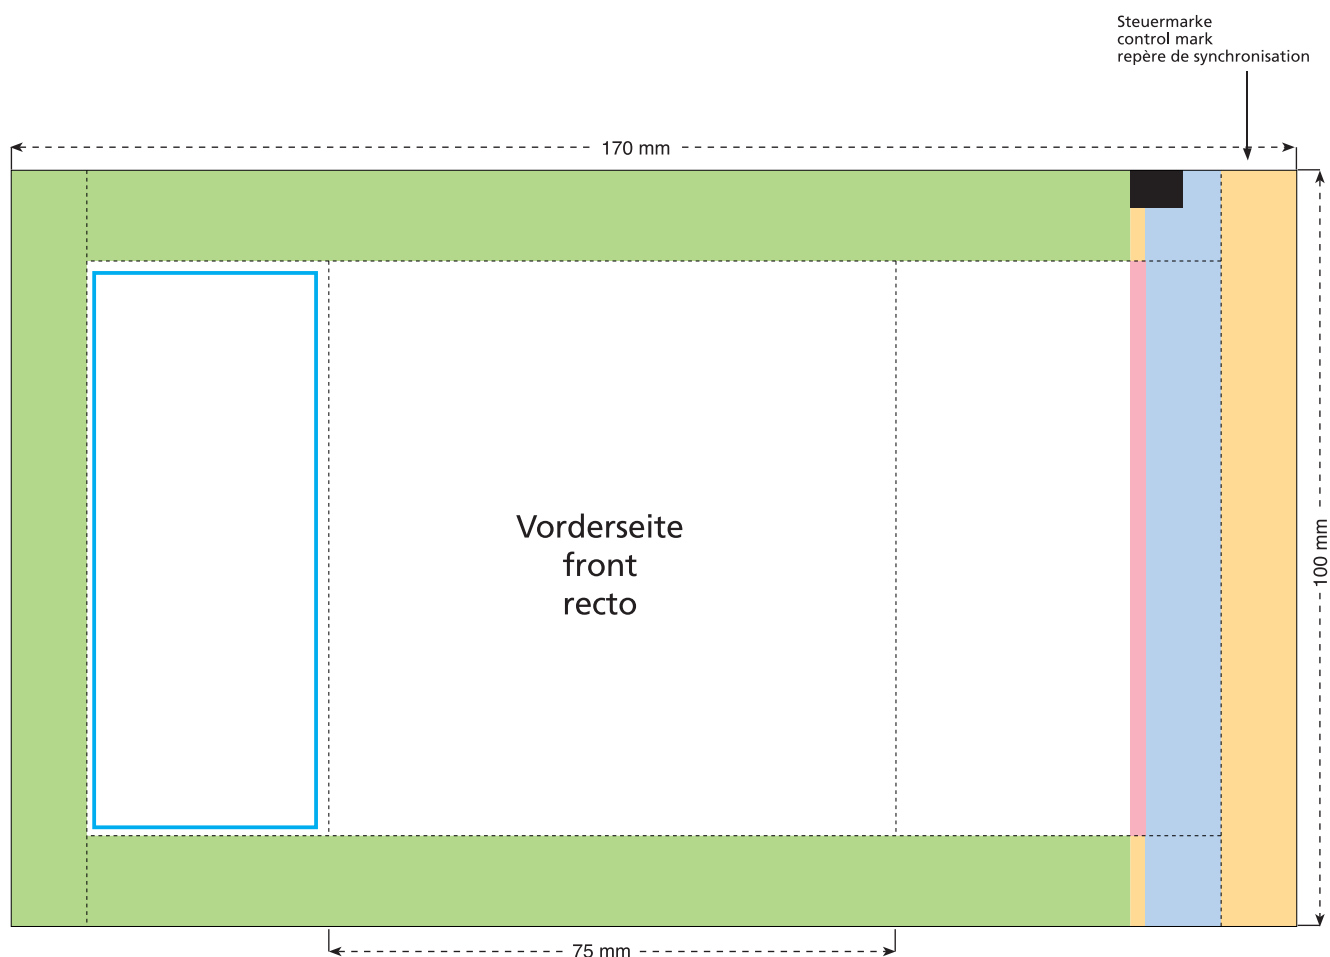

# Standskizze · Stand drawing · Croquis avec repères

Artikel Nr. · Article No. : 110103383

## Tüte · bag · sachet 75 x 100 mm

- Bedruckbare Fläche · printing surface · surface d'impression
- Siegelnaht bedingt bedruckbar · sealing surface can be printed on under some circumstances · surface de fermeture peut être imprimée sous certaines conditions
- Siegelnaht nicht bedruckbar · sealing surface can't be printed on · surface de fermeture ne peut pas être imprimée
- Fläche wird durch die Siegelnaht verdeckt · surface is covered by the sealing seam · surface est couverte par un thermoscollage
- Pflichttexte · mandatory text · textes obligatoires
- Fläche nicht bedruckbar · surface can't be printed on · surface ne peut pas être imprimée
- Beschnitt · bleed · découpe