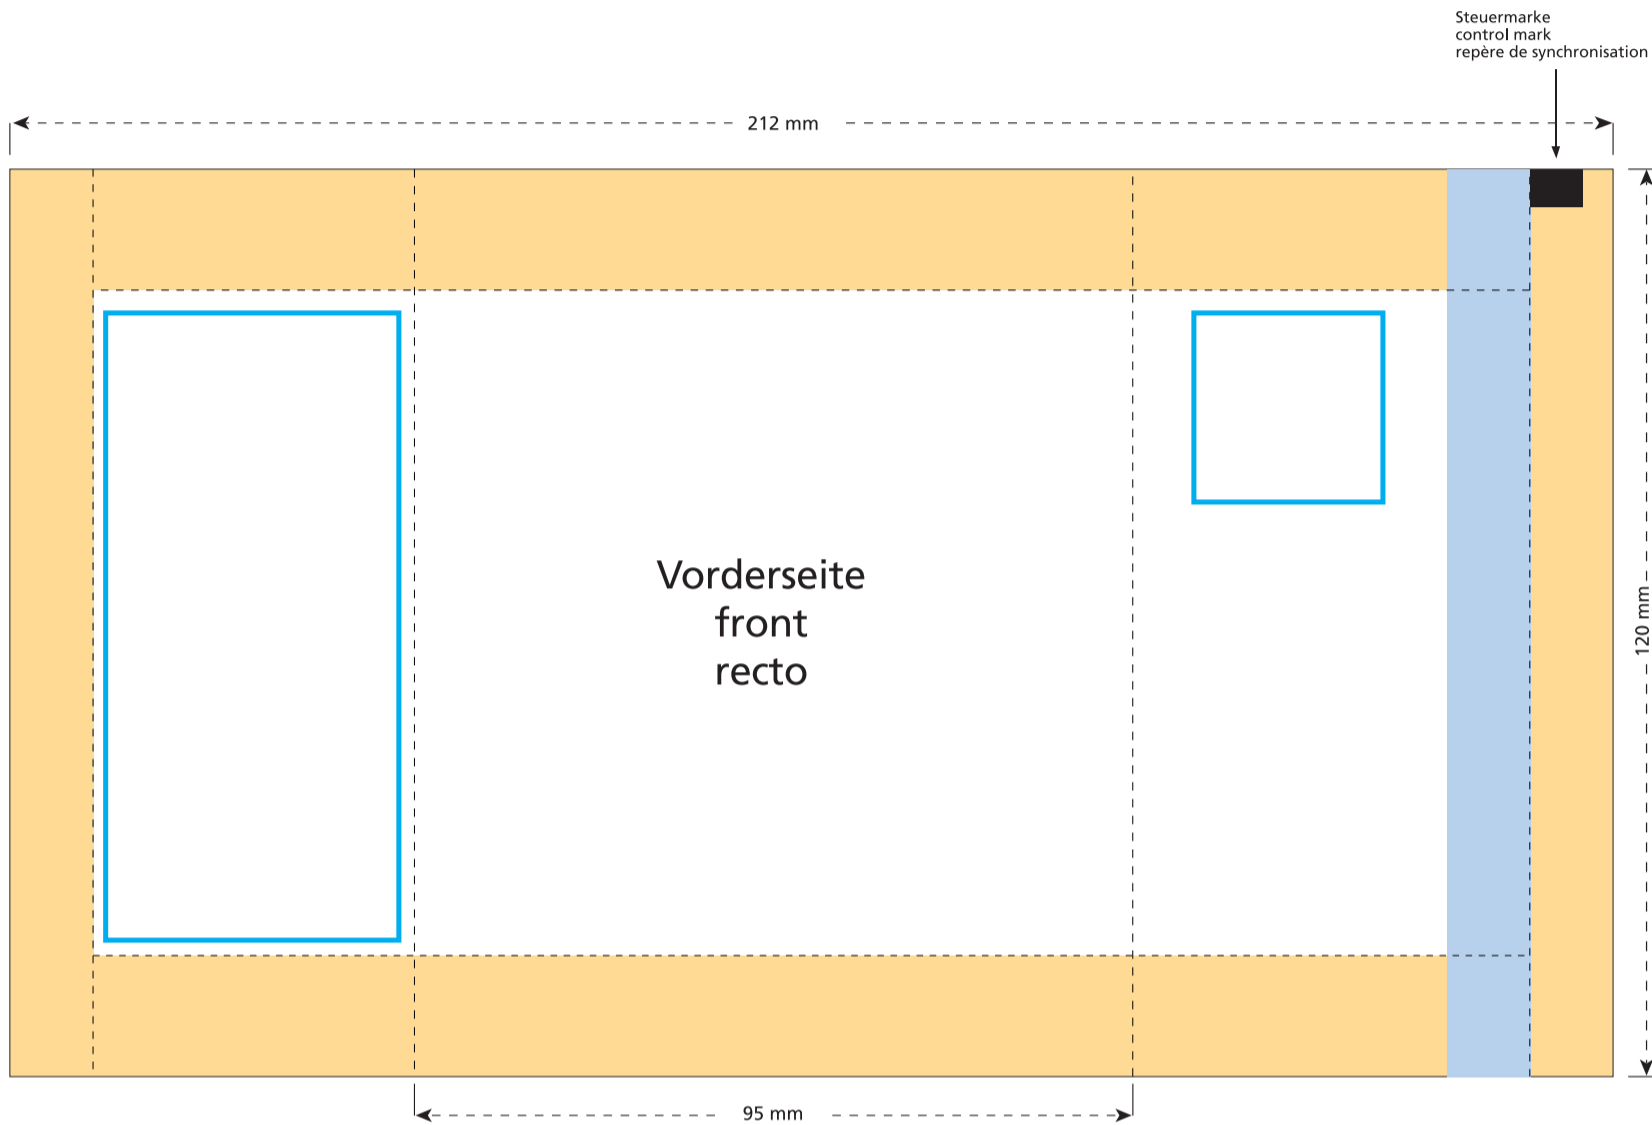

# Standskizze · Stand drawing · Croquis avec repères

Artikel Nr. · Article No. : 110103262

**Tüte · bag · sachet**  
**95 x 120 mm**

- Bedruckbare Fläche · printing surface · surface d'impression
- Siegelnaht bedingt bedruckbar · sealing surface can be printed on under some circumstances · surface de fermeture peut être imprimée sous certaines conditions
- Siegelnaht nicht bedruckbar · sealing surface can't be printed on · surface de fermeture ne peut pas être imprimée
- Fläche wird durch die Siegelnaht verdeckt · surface is covered by the sealing seam · surface est couverte par un thermoscellage
- Pflichttexte · mandatory text · textes obligatoires
- Fläche nicht bedruckbar · surface can't be printed on · surface ne peut pas être imprimée
- Beschnitt · bleed · découpe