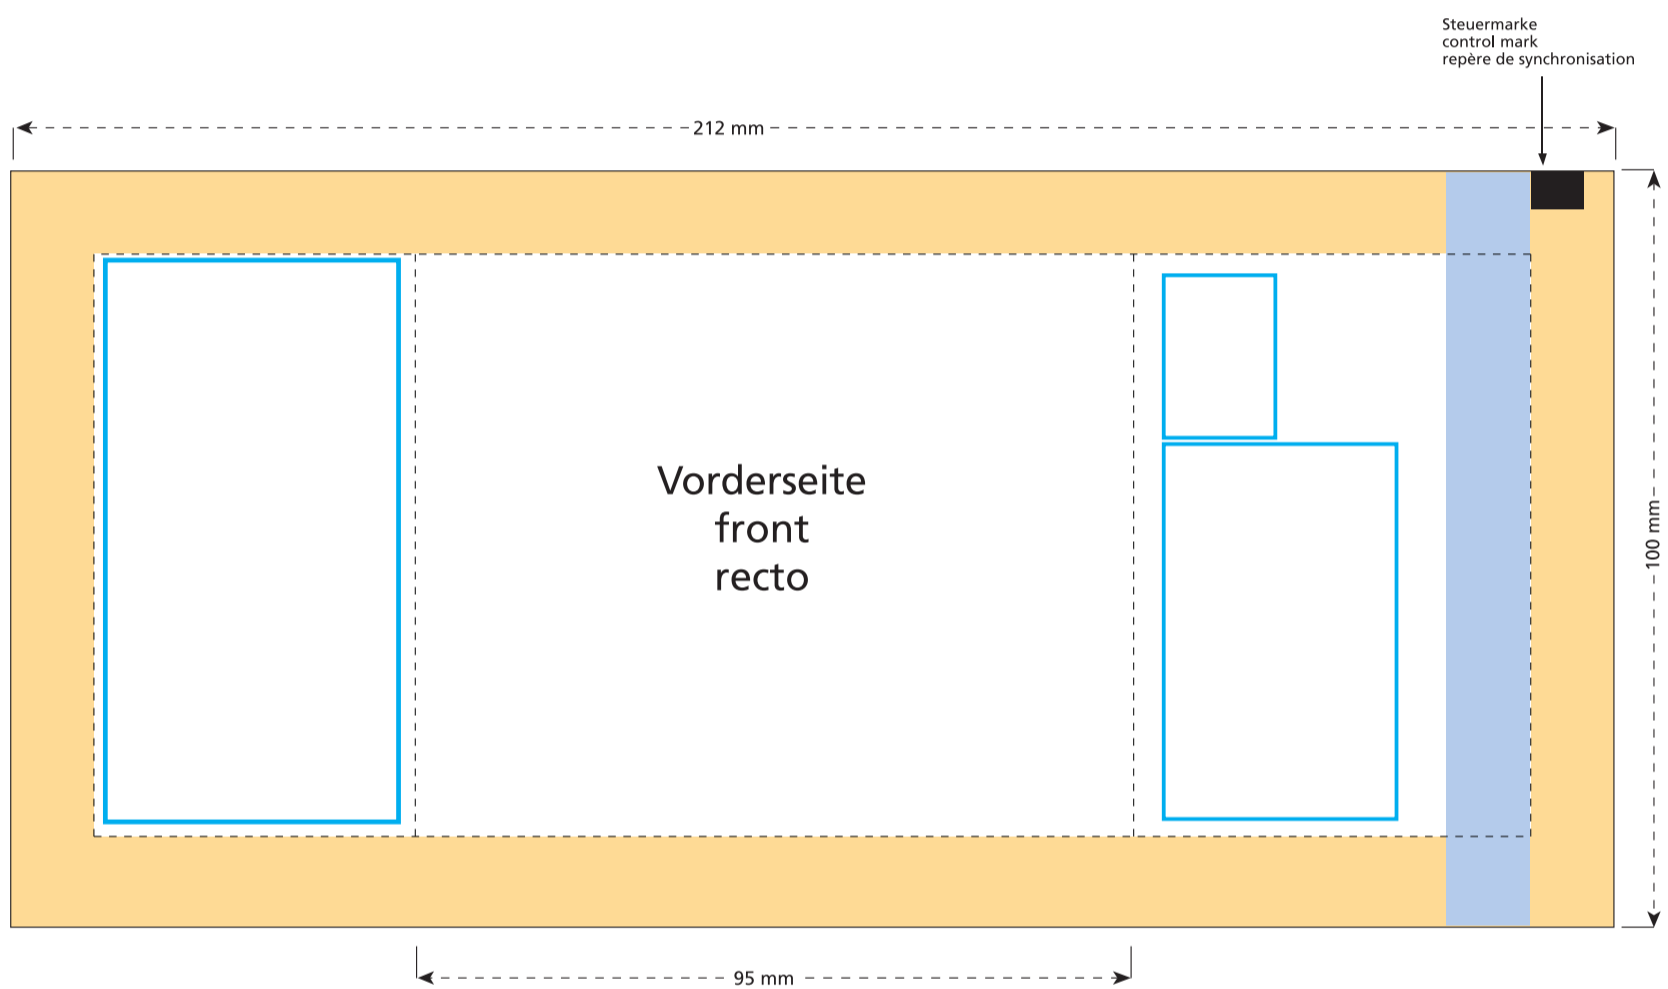

Artikel Nr. · Article No. : 110101089

Tüte · bag · sachet
95 x 100 mm

- Bedruckbare Fläche · printing surface · surface d'impression
- Siegelnah bedingt bedruckbar · sealing surface can be printed on under some circumstances · surface de fermeture peut être imprimée sous certaines conditions
- Siegelnah nicht bedruckbar · sealing surface can't be printed on · surface de fermeture ne peut pas être imprimée
- Fläche wird durch die Siegelnah verdeckt · surface is covered by the sealing seam · surface est couverte par un thermoscellage
- Pflichttexte · mandatory text · textes obligatoires
- Fläche nicht bedruckbar · surface can't be printed on · surface ne peut pas être imprimée
- Beschnitt · bleed · découpe