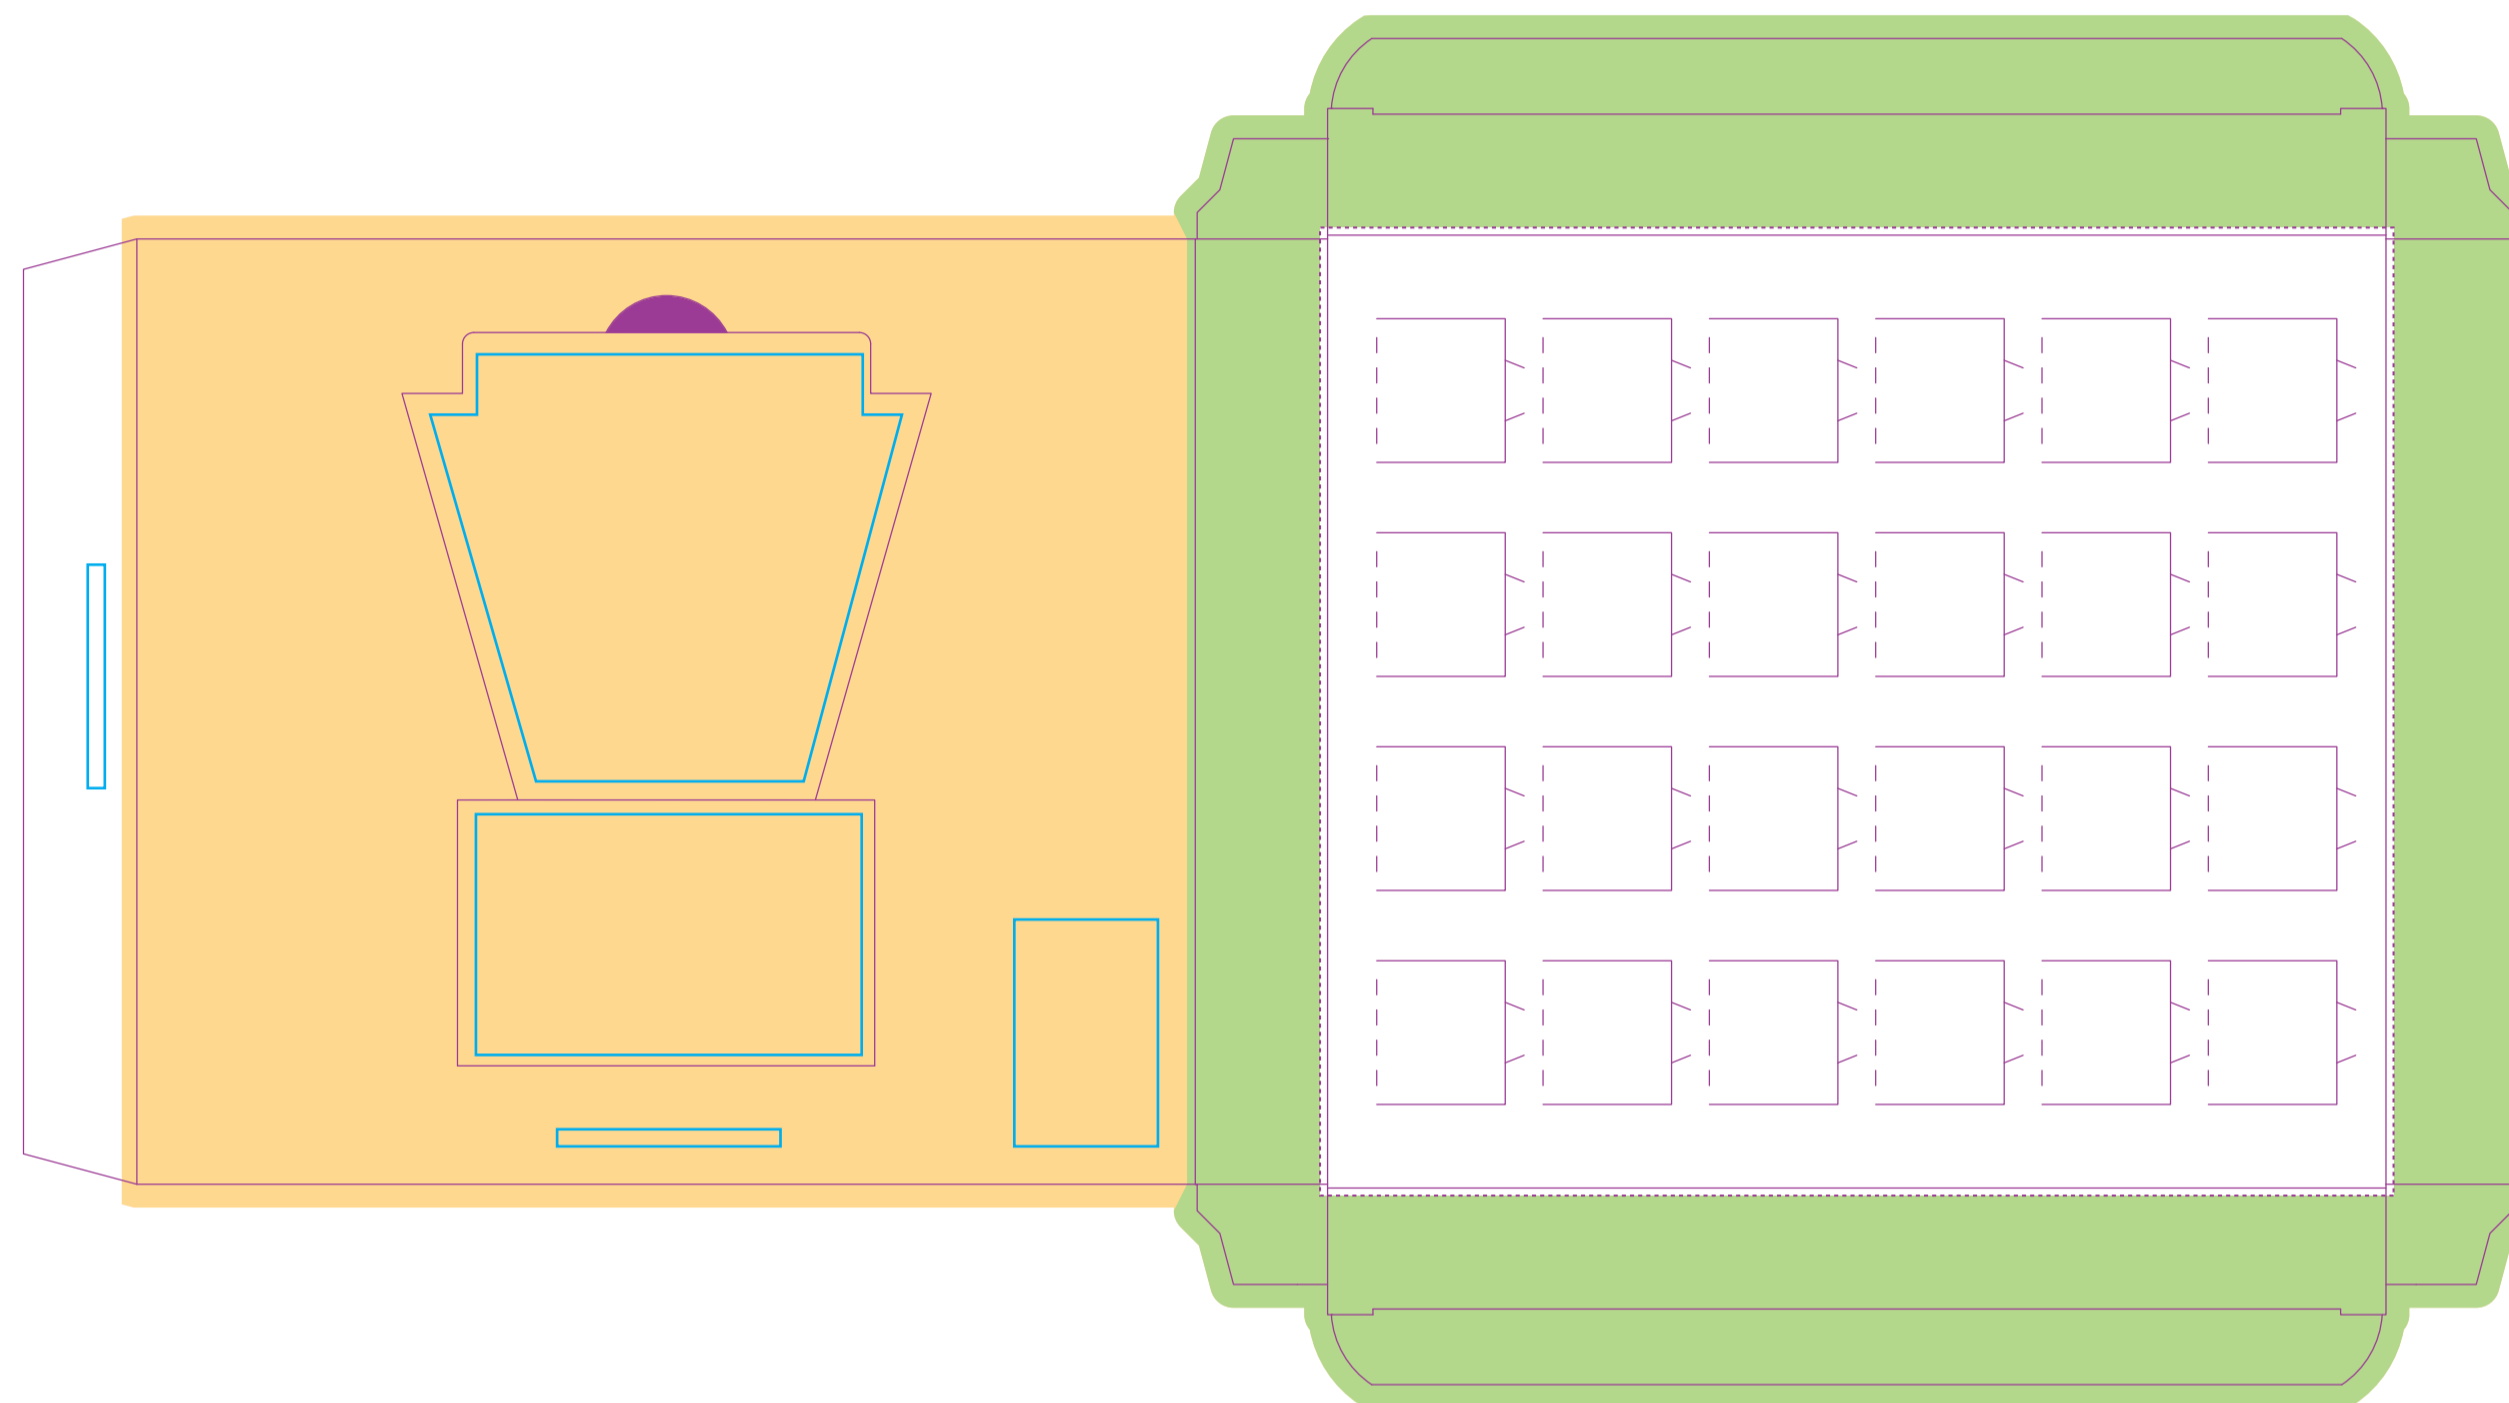

Artikel Nr. · Article No. : 110108011

reinpapier® Mini-Adventskalender / Tisch-Adventskalender
 PaperMini-Advent Calendar / Table Advent calendar
 Calendrier de l'avent Mini – version écologique / Calendrier de table
 ca. / approx. / env. 139 x 125 x 17 mm

 Druckbild (Gestaltungsformat) für Vorderseite mit Überlappung in Seitenrand 142 x 128 mm
 Print layout (design format) for front side with overlap at side 142 x 128 mm
 Image d'impression (format de conception) pour le recto avec chevauchement dans la bordure 142 x 128 mm

 Druckbild (Gestaltungsformat) für Vorderseite mit Seitenrand und Überlappung in Seitenlaschen und Rückseite + Beschnitt 180,5 x 184 mm
 Print layout (design format) for front side with side edge and overlap in side flaps and reverse side + trim 180,5 x 184 mm
 Image d'impression (format de conception) pour le recto avec bordure et chevauchement dans les languettes de côté et le verso + rognures 180,5 x 184 mm

 Druckbild (Gestaltungsformat) für Rundum-Druck
 Print layout (design format) for all-around print
 Image d'impression (format de conception) pour impression sur tout le pourtour

 Pflichttexte
 mandatory text
 textes obligatoires