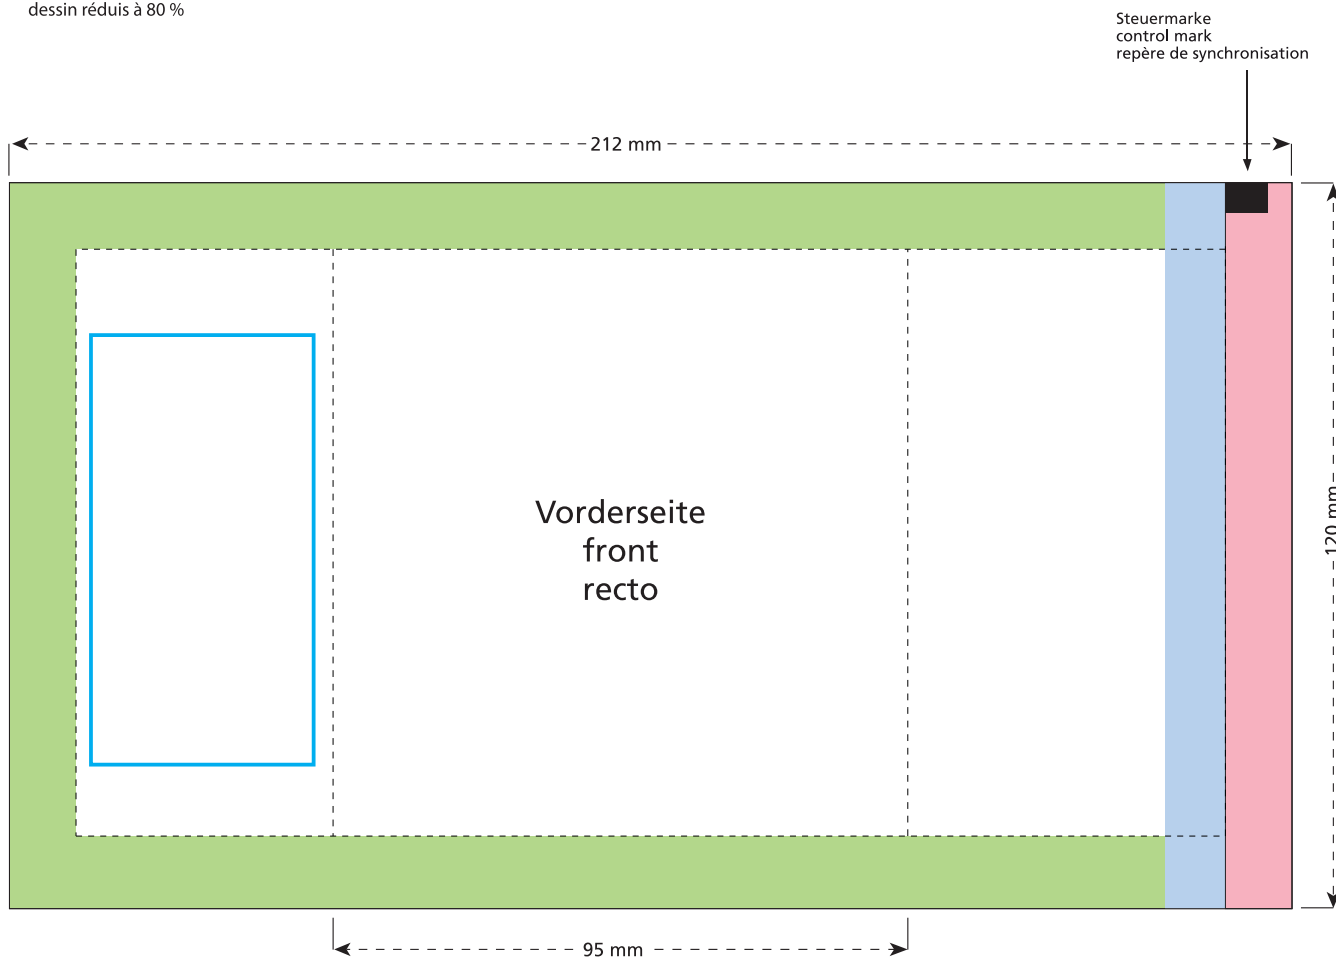

# Standskizze · Stand drawing · Croquis avec repères

Artikel Nr. · Article No. : 110431101

## Tüte · bag · sachet 95 x 120 mm

Zeichnung auf 80 % verkleinert  
image reduced to 80 %  
dessin réduit à 80 %

- Bedruckbare Fläche · printing surface · surface d'impression
- Siegelnaht bedingt bedruckbar · sealing surface can be printed on under some circumstances · surface de fermeture peut être imprimée sous certaines conditions
- Siegelnaht nicht bedruckbar · sealing surface can't be printed on · surface de fermeture ne peut pas être imprimée
- Fläche wird durch die Siegelnaht verdeckt · surface is covered by the sealing seam · surface est couverte par un thermoscollage
- Pflichttexte · mandatory text · textes obligatoires
- Fläche nicht bedruckbar · surface can't be printed on · surface ne peut pas être imprimée
- Beschnitt · bleed · découpe