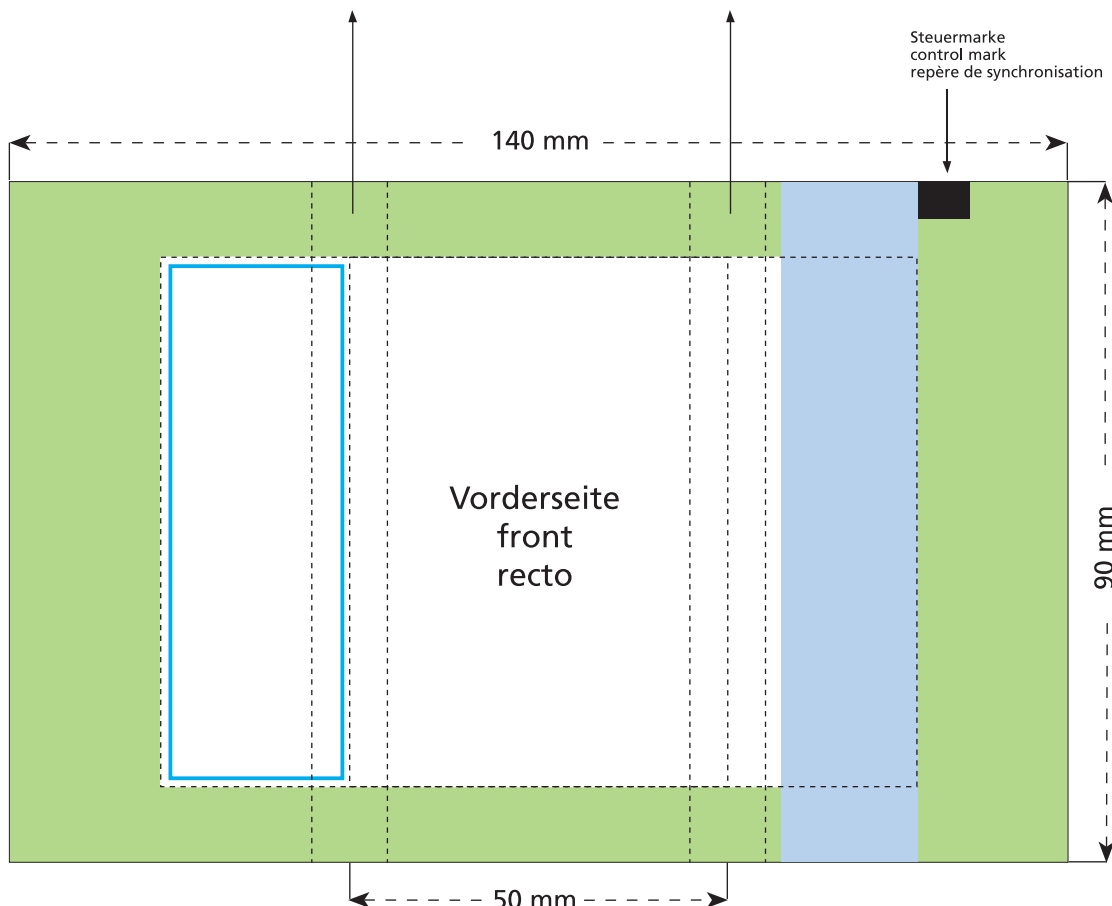

Artikel Nr. · Article No. : 110108507

Tüte · bag · sachet
50 x 90 mm

Je nach Volumen des Inhaltes werden diese beiden Flächen auf die Seite und die Rückseite verlaufen.
Due to the volume of the content those two areas will be shown on the side and the back.
A cause de l'épaisseur du contenu les éléments de ces deux côtés seront figurés sur le côté et le verso.

- Bedruckbare Fläche · printing surface · surface d'impression
- Siegelnaht bedingt bedruckbar · sealing surface can be printed on under some circumstances · surface de fermeture peut être imprimée sous certaines conditions
- Siegelnaht nicht bedruckbar · sealing surface can't be printed on · surface de fermeture ne peut pas être imprimée
- Fläche wird durch die Siegelnaht verdeckt · surface is covered by the sealing seam · surface est couverte par un thermoscollage
- Pflichttexte · mandatory text · textes obligatoires
- Fläche nicht bedruckbar · surface can't be printed on · surface ne peut pas être imprimée
- Beschnitt · bleed · découpe