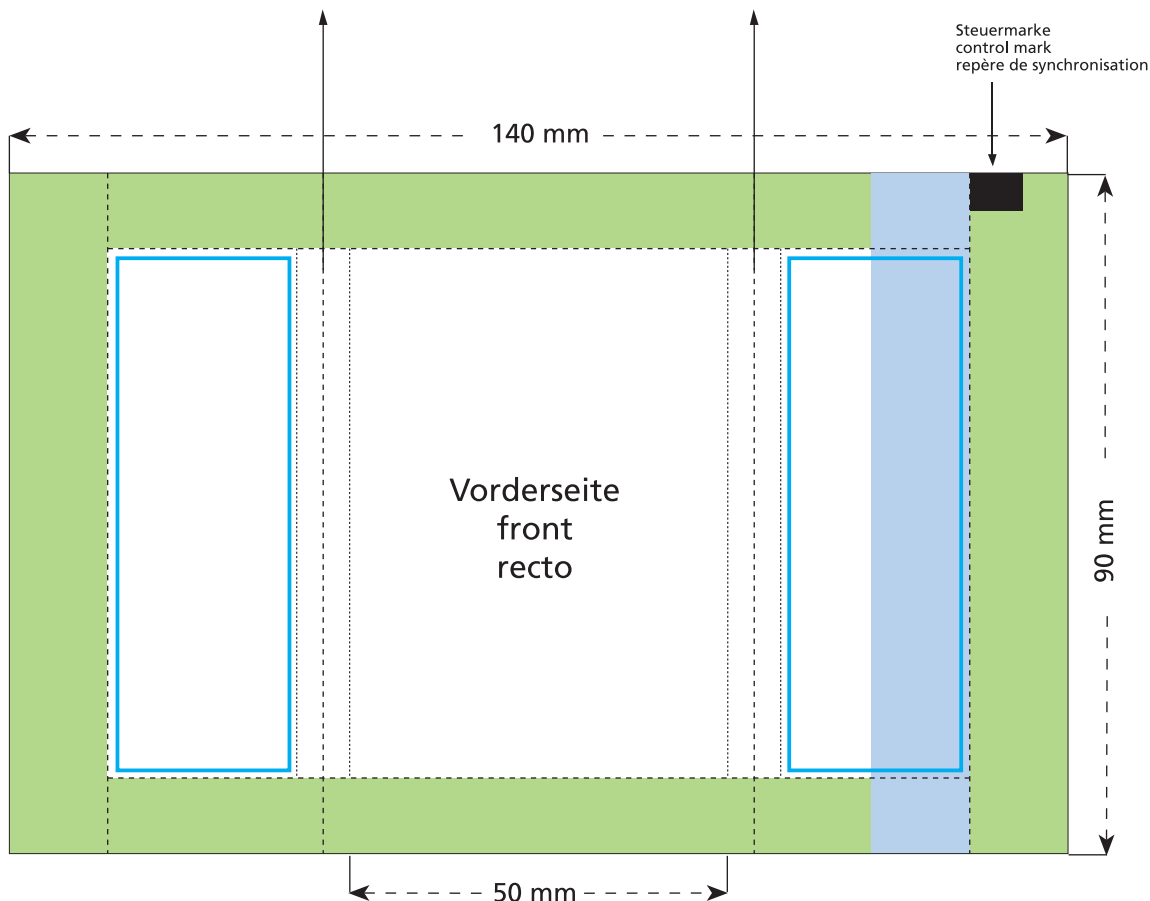

Artikel Nr. · Article No. : 110108514

Tüte · bag · sachet 50 x 90 mm

Je nach Volumen des Inhaltes werden diese beiden Flächen auf die Seite und die Rückseite verlaufen.
Due to the volume of the content those two areas will be shown on the side and the back.
A cause de l'épaisseur du contenu les éléments de ces deux côtés seront figurées sur le côté et le verso.

- Bedruckbare Fläche · printing surface · surface d'impression
- Siegelnaht bedingt bedruckbar · sealing surface can be printed on under some circumstances · surface de fermeture peut être imprimée sous certaines conditions
- Siegelnaht nicht bedruckbar · sealing surface can't be printed on · surface de fermeture ne peut pas être imprimée
- Fläche wird durch die Siegelnaht verdeckt · surface is covered by the sealing seam · surface est couverte par un thermoscellage
- Pflichttexte · mandatory text · textes obligatoires
- Fläche nicht bedruckbar · surface can't be printed on · surface ne peut pas être imprimée
- Beschnitt · bleed · découpe