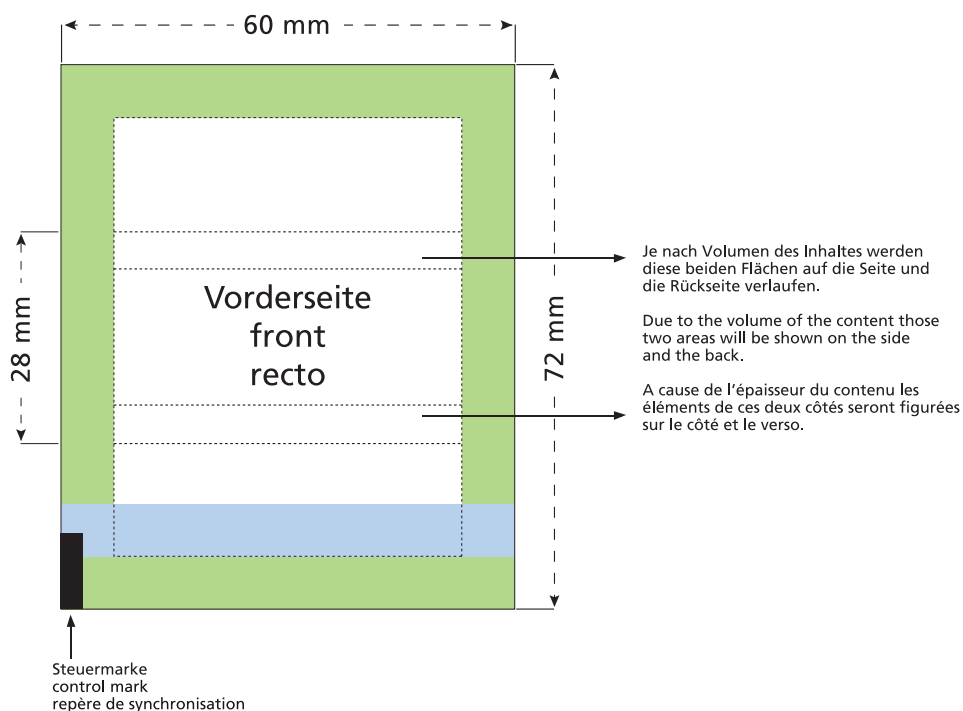

Artikel Nr. · Article No. : 110102101

Flowpack 60 x 28 mm

- Bedruckbare Fläche · printing surface · surface d'impression
- Siegelnaht bedingt bedruckbar · sealing surface can be printed on under some circumstances · surface de fermeture peut être imprimée sous certaines conditions
- Siegelnaht nicht bedruckbar · sealing surface can't be printed on · surface de fermeture ne peut pas être imprimée
- Fläche wird durch die Siegelnaht verdeckt · surface is covered by the sealing seam · surface est couverte par un thermoscellage
- Pflichttexte · mandatory text · textes obligatoires
- Fläche nicht bedruckbar · surface can't be printed on · surface ne peut pas être imprimée
- Beschnitt · bleed · découpe