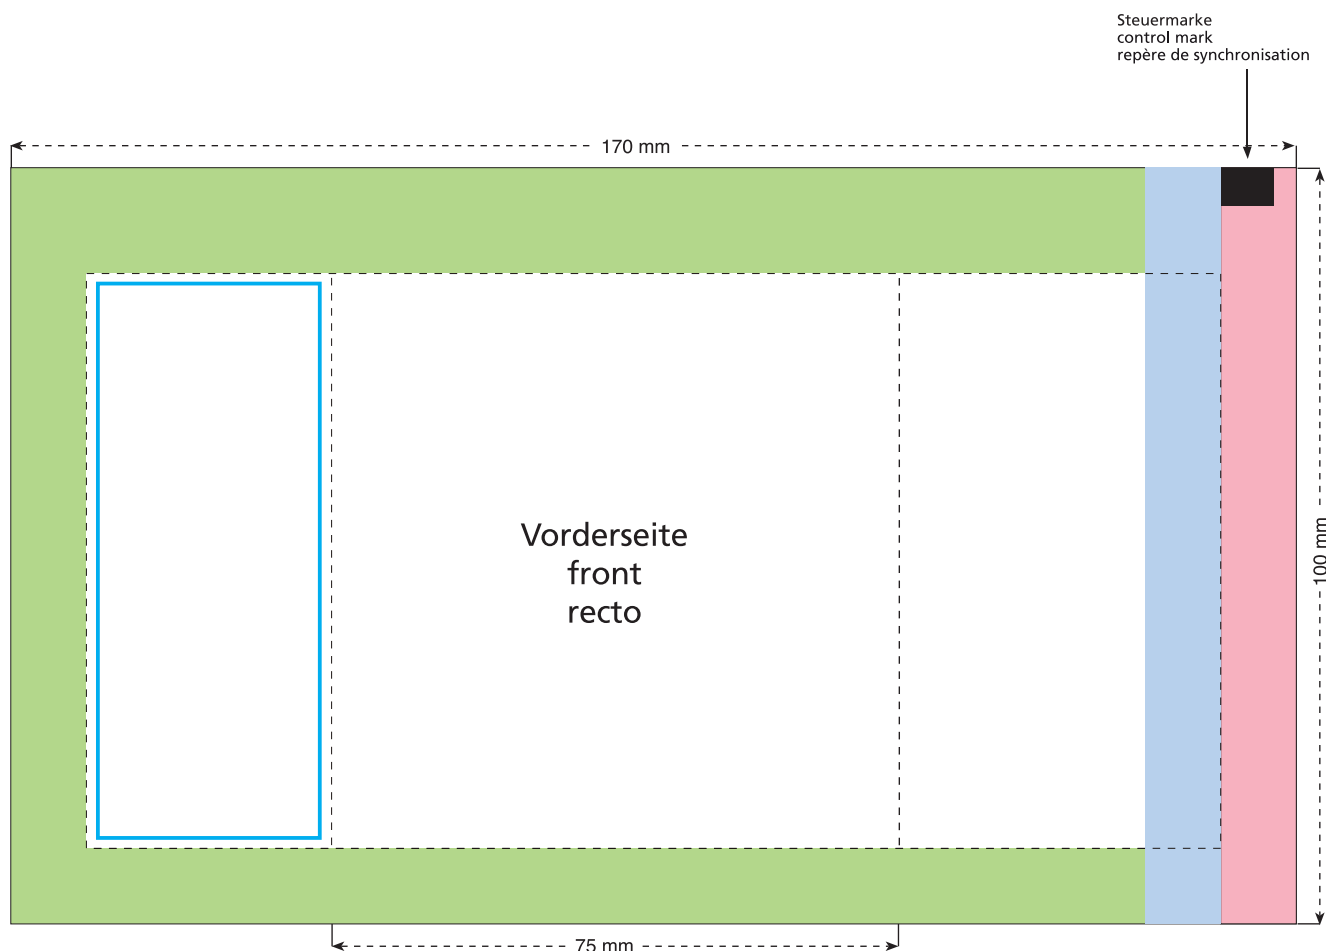

Standskizze · Stand drawing · Croquis avec repères

Artikel Nr. · Article No. : 110411300

Fruchtgummi · Honig-Bärchen 20g

Tüte · bag · sachet

75 x 100 mm

- Bedruckbare Fläche · printing surface · surface d'impression
- Siegelnaht bedingt bedruckbar · sealing surface can be printed on under some circumstances · surface de fermeture peut être imprimée sous certaines conditions
- Siegelnaht nicht bedruckbar · sealing surface can't be printed on · surface de fermeture ne peut pas être imprimée
- Fläche wird durch die Siegelnaht verdeckt · surface is covered by the sealing seam · surface est couverte par un thermoscellage
- Pflichttexte · mandatory text · textes obligatoires
- Fläche nicht bedruckbar · surface can't be printed on · surface ne peut pas être imprimée
- Beschnitt · bleed · découpe