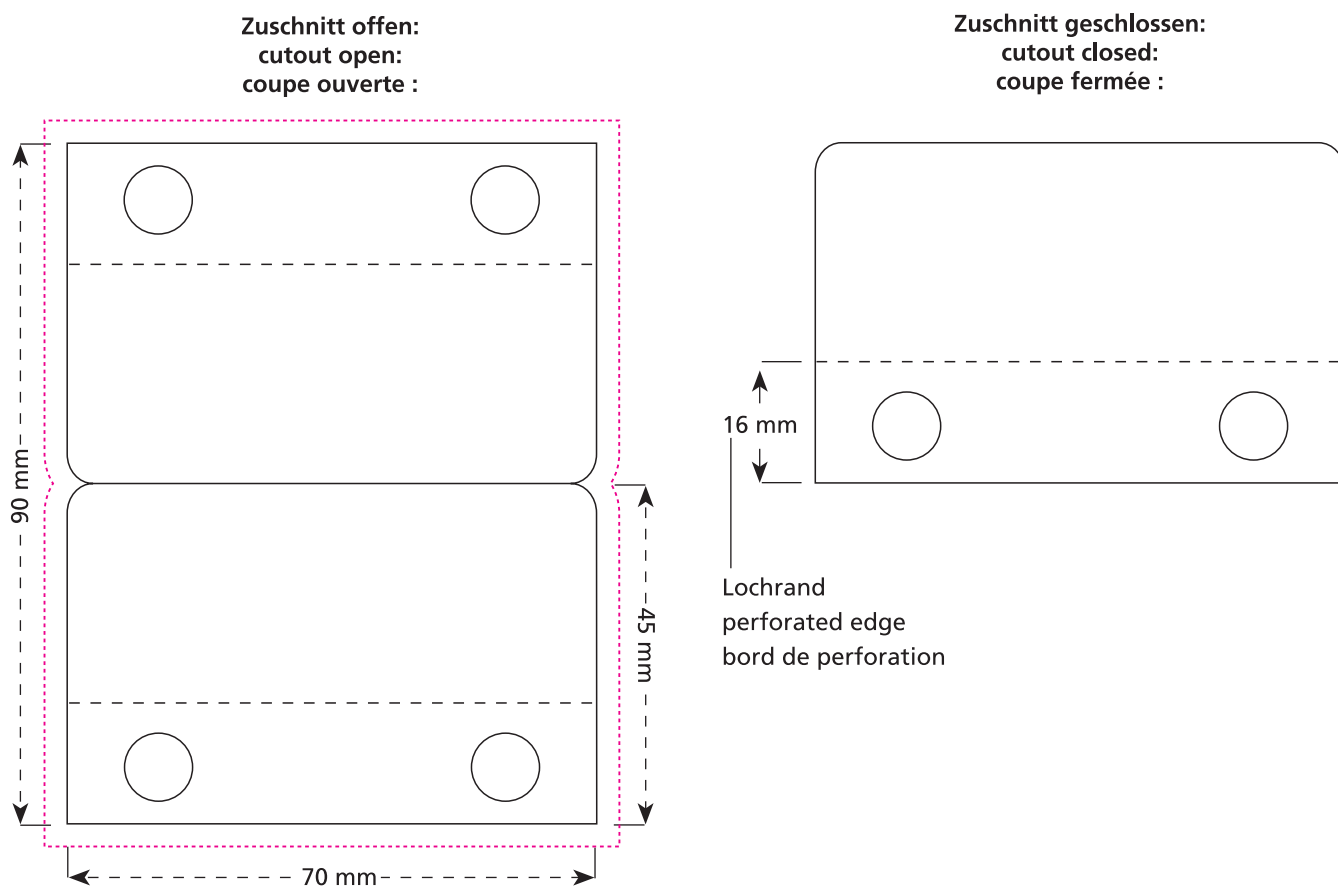

Artikel Nr. · Article No. : 110109250

**Lindt & Sprüngli Osterhase · Chocolate Bunny ·
Lapin de Pâques en chocolat
70 x 45 mm**

-  Bedruckbare Fläche · printing surface · surface d'impression
-  Siegelnaht bedingt bedruckbar · sealing surface can be printed on under some circumstances · surface de fermeture peut être imprimée sous certaines conditions
-  Siegelnaht nicht bedruckbar · sealing surface can't be printed on · surface de fermeture ne peut pas être imprimée
-  Fläche wird durch die Siegelnaht verdeckt · surface is covered by the sealing seam · surface est couverte par un thermoscellage
-  Pflichttexte · mandatory text · textes obligatoires
-  Fläche nicht bedruckbar · surface can't be printed on · surface ne peut pas être imprimée
-  Beschnitt · bleed · découpe