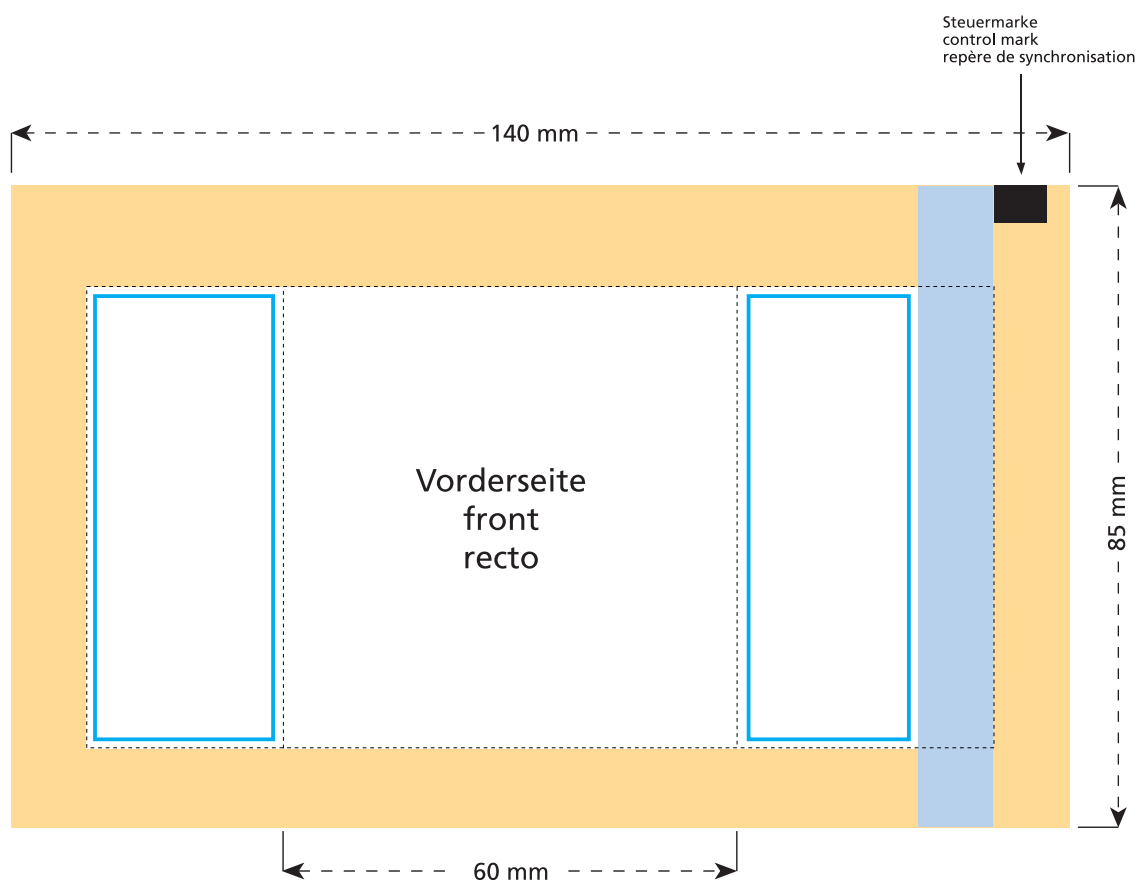

Artikel Nr. / Article No.: 110451200

**2er Mentos Fruit Mix in weißem Papiertütchen**

**Mentos Duo Fruit Mix in white paper**

**Mentos Duo Fruit Mix en sachet papier blanc**

Tüte / bag / sachet: 60 x 85 mm

- Bedruckbare Fläche · printing surface · surface d'impression
- Siegelnaht bedingt bedruckbar · sealing surface can be printed on under some circumstances · surface de fermeture peut être imprimée sous certaines conditions
- Siegelnaht nicht bedruckbar · sealing surface can't be printed on · surface de fermeture ne peut pas être imprimée
- Fläche wird durch die Siegelnaht verdeckt · surface is covered by the sealing seam · surface est couverte par un thermoscollage
- Pflichttexte · mandatory text · textes obligatoires
- Fläche nicht bedruckbar · surface can't be printed on · surface ne peut pas être imprimée
- Beschnitt · bleed · découpe