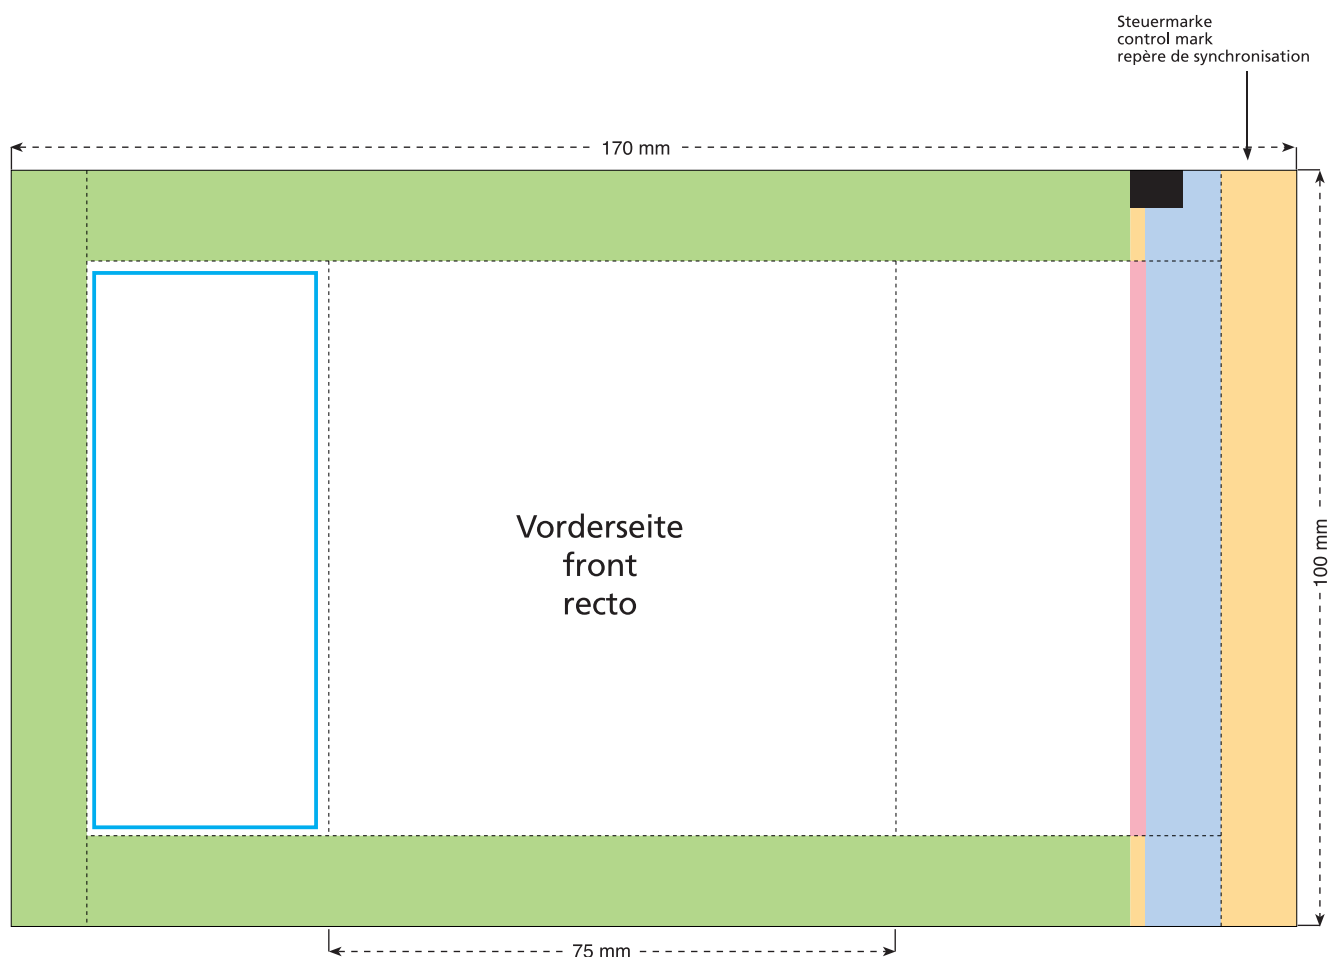

Standskizze · Stand drawing · Croquis avec repères

Artikel Nr. · Article No. : 110103271

Tüte · bag · sachet 75 x 100 mm

-  Bedruckbare Fläche · printing surface · surface d'impression
-  Siegelnaht bedingt bedruckbar · sealing surface can be printed on under some circumstances · surface de fermeture peut être imprimée sous certaines conditions
-  Siegelnaht nicht bedruckbar · sealing surface can't be printed on · surface de fermeture ne peut pas être imprimée
-  Fläche wird durch die Siegelnaht verdeckt · surface is covered by the sealing seam · surface est couverte par un thermoscollage
-  Pflichttexte · mandatory text · textes obligatoires
-  Fläche nicht bedruckbar · surface can't be printed on · surface ne peut pas être imprimée
-  Beschnitt · bleed · découpe