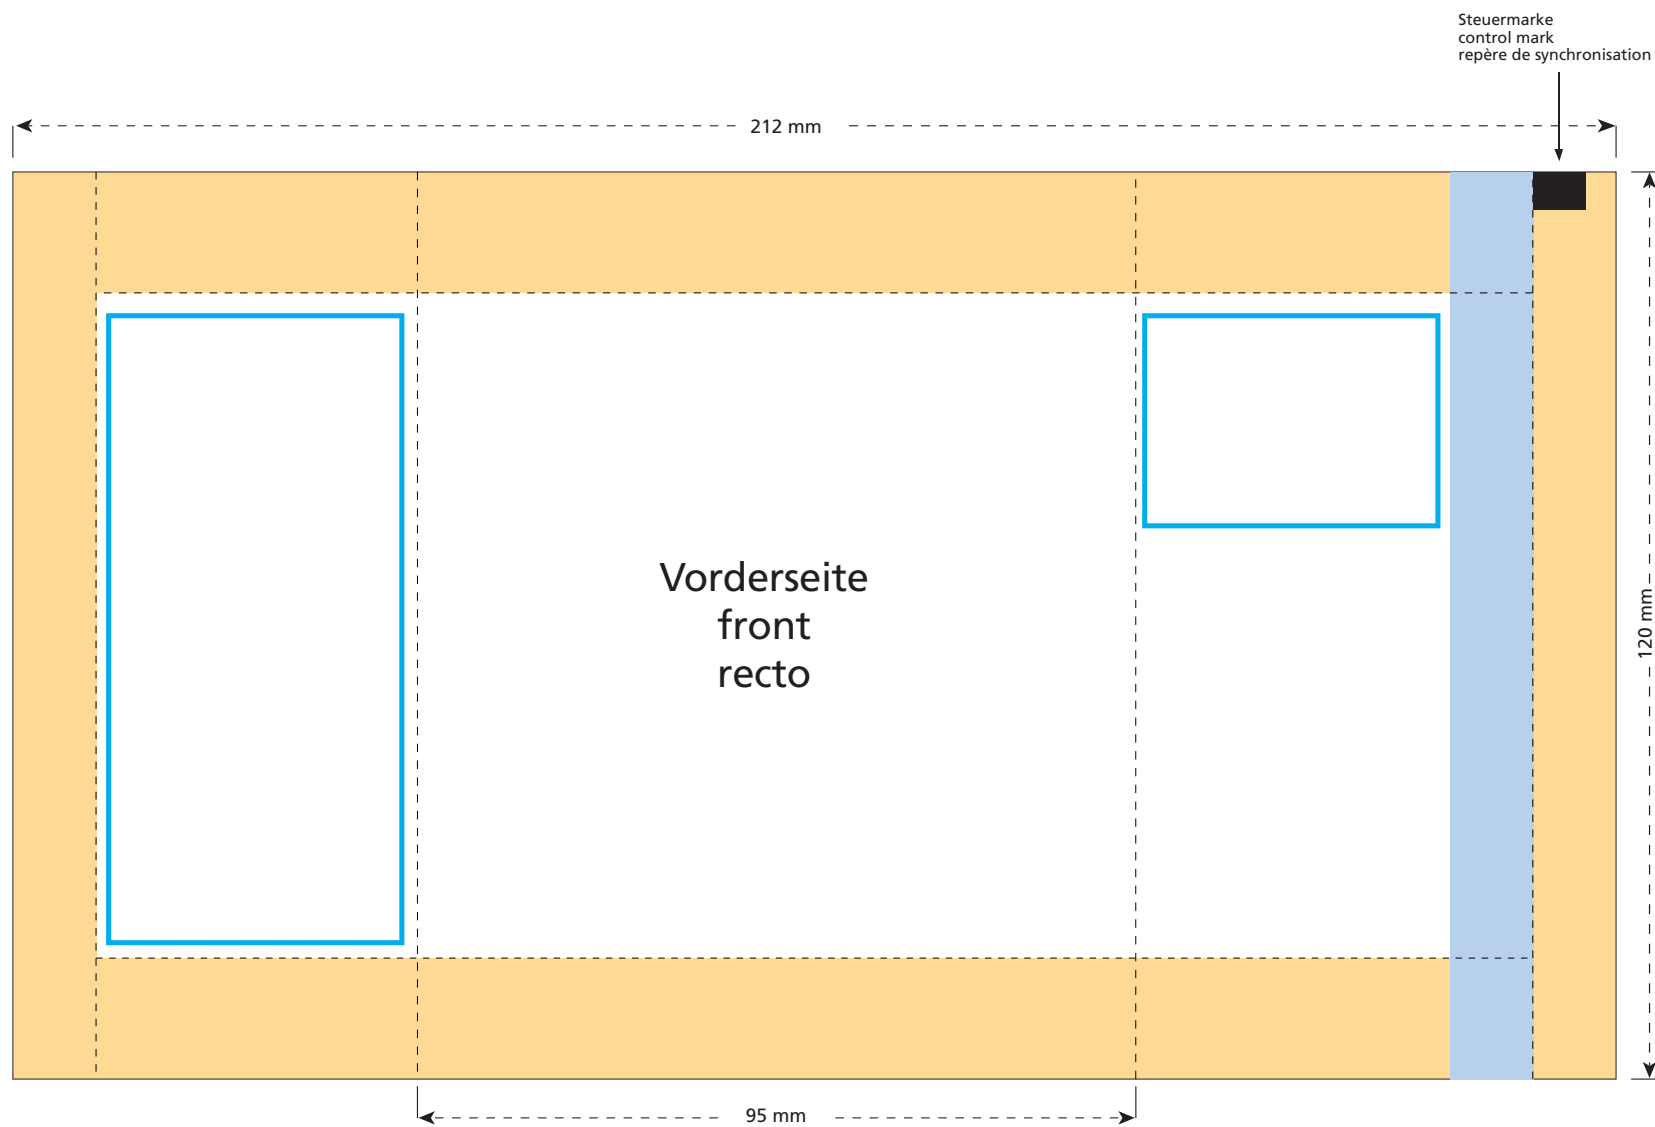

Standskizze · Stand drawing · Croquis avec repères

Artikel Nr. · Article No. : 110103265

Tüte · bag · sachet
95 x 120 mm

- Bedruckbare Fläche · printing surface · surface d'impression
- Siegelnaht bedingt bedruckbar · sealing surface can be printed on under some circumstances · surface de fermeture peut être imprimée sous certaines conditions
- Siegelnaht nicht bedruckbar · sealing surface can't be printed on · surface de fermeture ne peut pas être imprimée
- Fläche wird durch die Siegelnaht verdeckt · surface is covered by the sealing seam · surface est couverte par un thermoscellage
- Pflichttexte · mandatory text · textes obligatoires
- Fläche nicht bedruckbar · surface can't be printed on · surface ne peut pas être imprimée
- Beschnitt · bleed · découpe