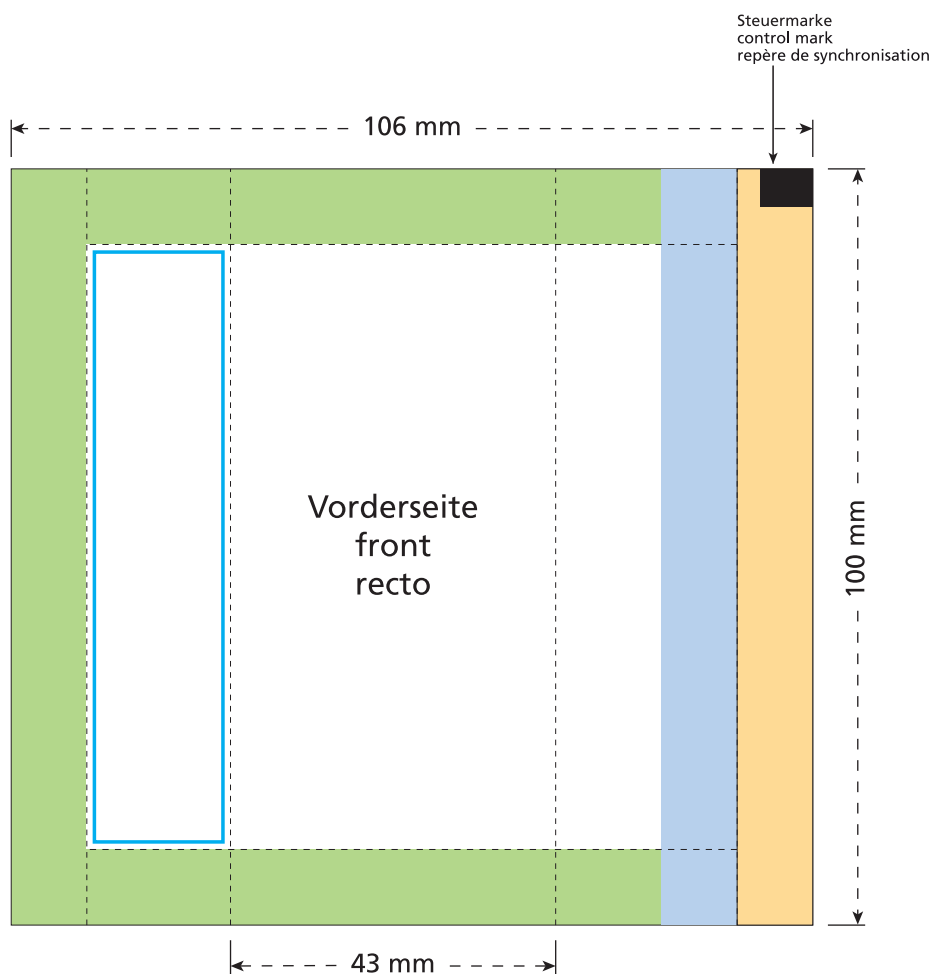

Artikel Nr. · Article No. : 110431103

Kaffee-Keks Stereo · Coffee cookie · Biscuit pour café

Tüte · bag · sachet

43 x 100 mm

- Bedruckbare Fläche · printing surface · surface d'impression
- Siegelnaht bedingt bedruckbar · sealing surface can be printed on under some circumstances · surface de fermeture peut être imprimée sous certaines conditions
- Siegelnaht nicht bedruckbar · sealing surface can't be printed on · surface de fermeture ne peut pas être imprimée
- Fläche wird durch die Siegelnaht verdeckt · surface is covered by the sealing seam · surface est couverte par un thermoscellage
- Pflichttexte · mandatory text · textes obligatoires
- Fläche nicht bedruckbar · surface can't be printed on · surface ne peut pas être imprimée
- Beschnitt · bleed · découpe