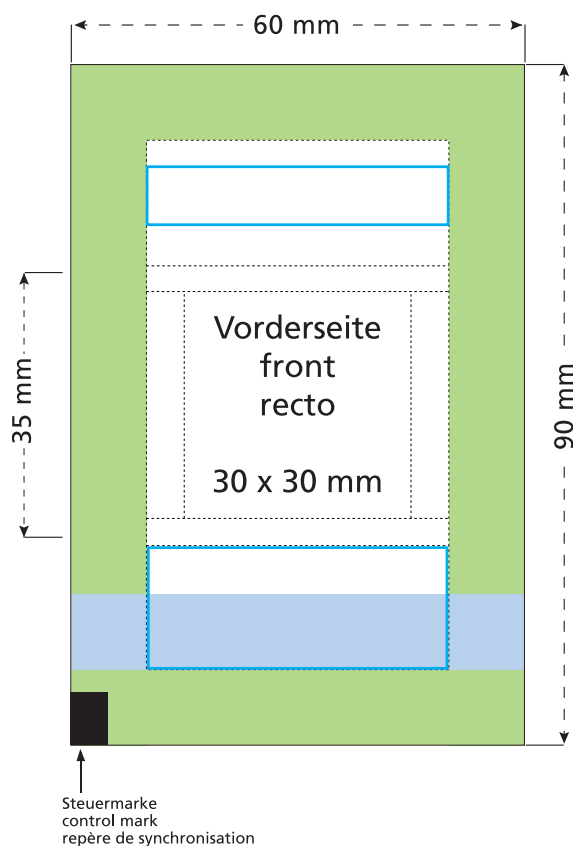

## Flowpack 60 x 35 mm

- Bedruckbare Fläche · printing surface · surface d'impression
- Siegelnaht bedingt bedruckbar · sealing surface can be printed on under some circumstances · surface de fermeture peut être imprimée sous certaines conditions
- Siegelnaht nicht bedruckbar · sealing surface can't be printed on · surface de fermeture ne peut pas être imprimée
- Fläche wird durch die Siegelnaht verdeckt · surface is covered by the sealing seam · surface est couverte par un thermoscellage
- Pflichttexte · mandatory text · textes obligatoires
- Fläche nicht bedruckbar · surface can't be printed on · surface ne peut pas être imprimée
- Beschnitt · bleed · découpe