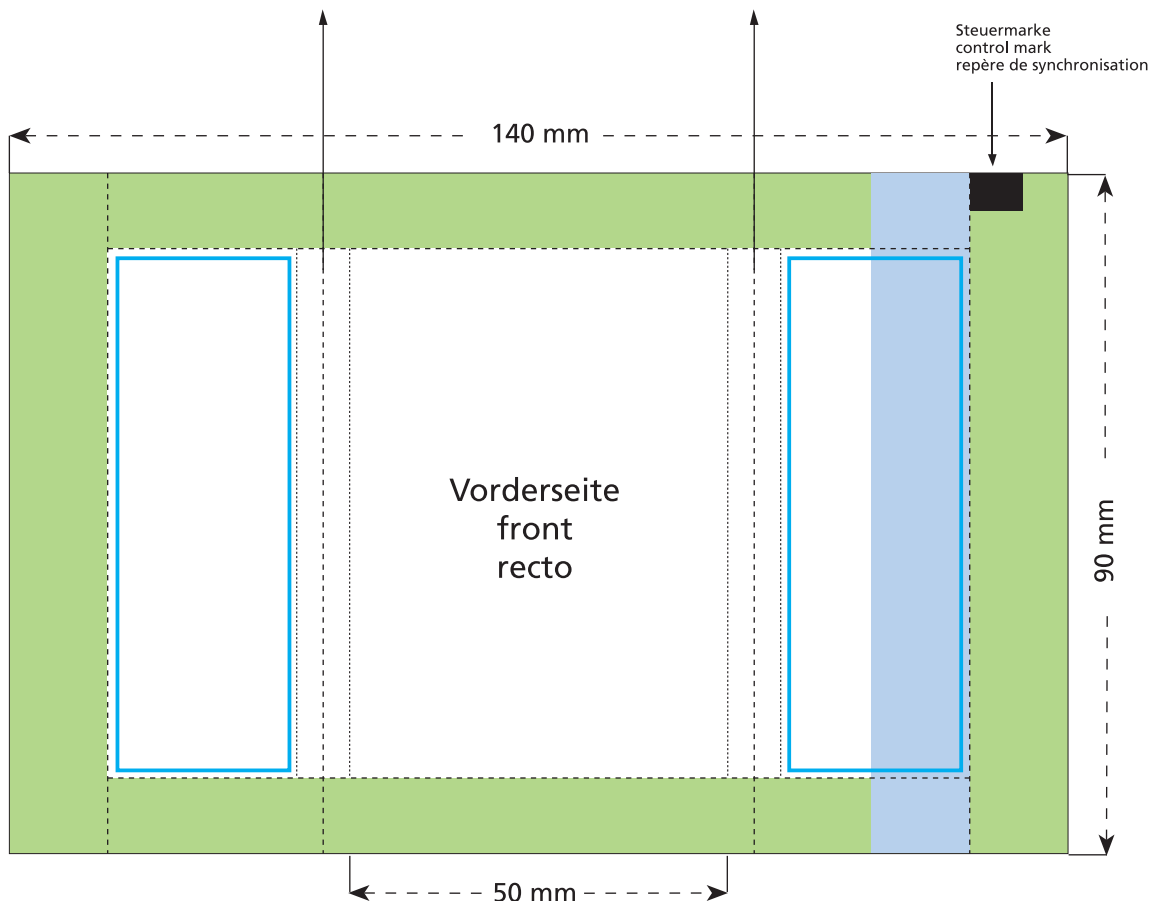

Artikel Nr. · Article No. : 110109400

Tüte · bag · sachet 50 x 90 mm

Je nach Volumen des Inhaltes werden diese beiden Flächen auf die Seite und die Rückseite verlaufen.
Due to the volume of the content those two areas will be shown on the side and the back.
A cause de l'épaisseur du contenu les éléments de ces deux côtés seront figurées sur le côté et le verso.

- Bedruckbare Fläche · printing surface · surface d'impression
- Siegelnaht bedingt bedruckbar · sealing surface can be printed on under some circumstances · surface de fermeture peut être imprimée sous certaines conditions
- Siegelnaht nicht bedruckbar · sealing surface can't be printed on · surface de fermeture ne peut pas être imprimée
- Fläche wird durch die Siegelnaht verdeckt · surface is covered by the sealing seam · surface est couverte par un thermoscellage
- Pflichttexte · mandatory text · textes obligatoires
- Fläche nicht bedruckbar · surface can't be printed on · surface ne peut pas être imprimée
- Beschnitt · bleed · découpe