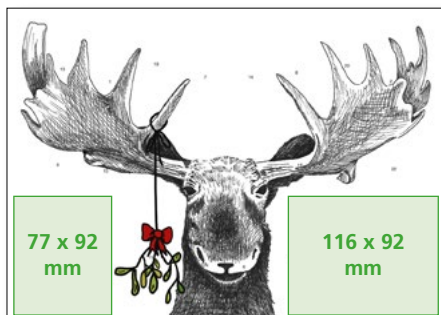

Artikel Nr. · Article No.: 110108000

**Classic Schoko-Adventskalender**  
**Classic chocolate Advent calendar**  
**Calendrier de l'avent au chocolat classique**  
 ca. / approx. / env. 346 x 248 x 10 mm

338 x 20 mm

M012

230 x 45 mm

M029

338 x 25 mm

M036

90 x 50 mm

M041

338 x 43 mm

M043

338 x 31 mm

M048

77 x 92 mm

116 x 92 mm

M049

338 x 28 mm