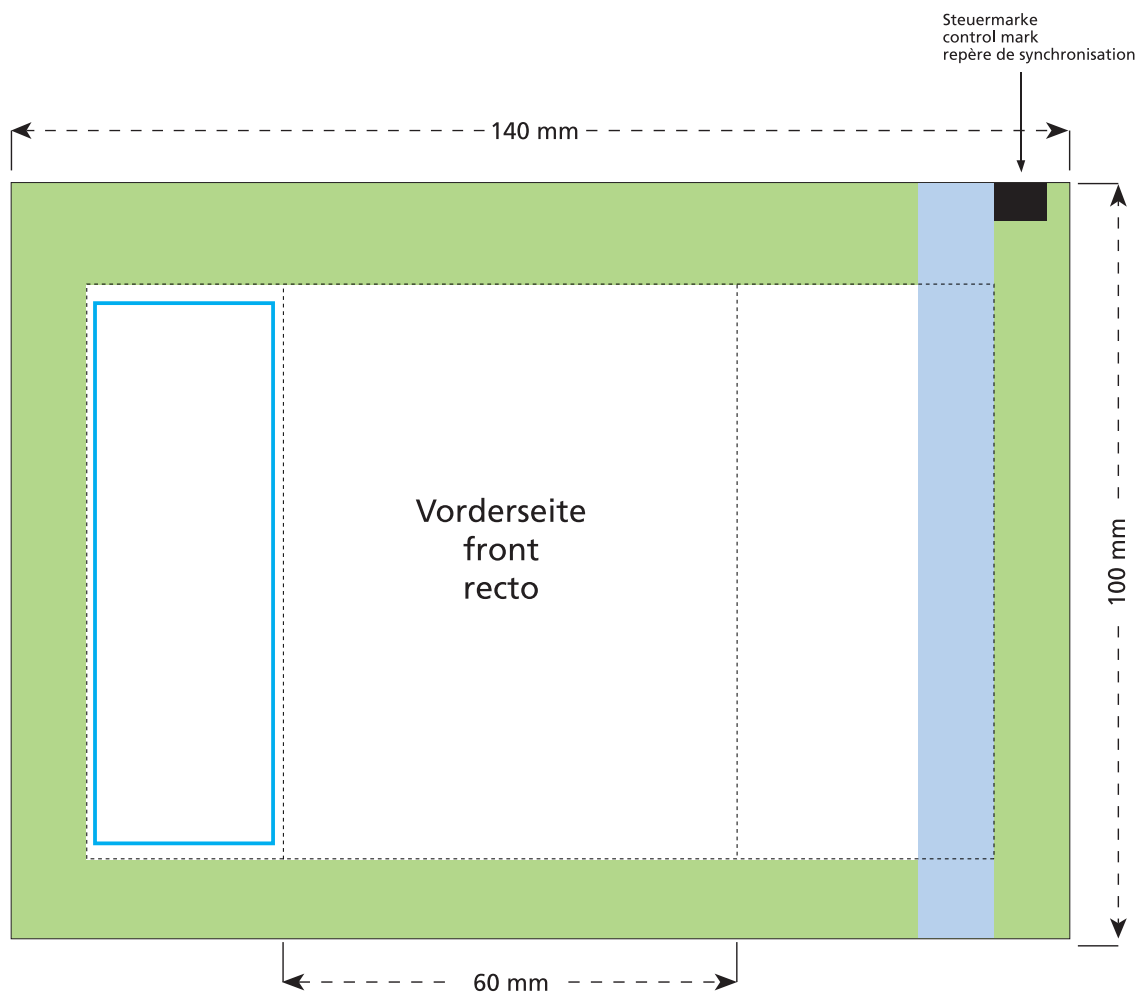

Standskizze · Stand drawing · Croquis avec repères

Artikel Nr. · Article No. : 110105016

Tüte · bag · sachet 60 x 100 mm

- Bedruckbare Fläche · printing surface · surface d'impression
- Siegelnaht bedingt bedruckbar · sealing surface can be printed on under some circumstances · surface de fermeture peut être imprimée sous certaines conditions
- Siegelnaht nicht bedruckbar · sealing surface can't be printed on · surface de fermeture ne peut pas être imprimée
- Fläche wird durch die Siegelnaht verdeckt · surface is covered by the sealing seam · surface est couverte par un thermoscellage
- Pflichttexte · mandatory text · textes obligatoires
- Fläche nicht bedruckbar · surface can't be printed on · surface ne peut pas être imprimée
- Beschnitt · bleed · découpe