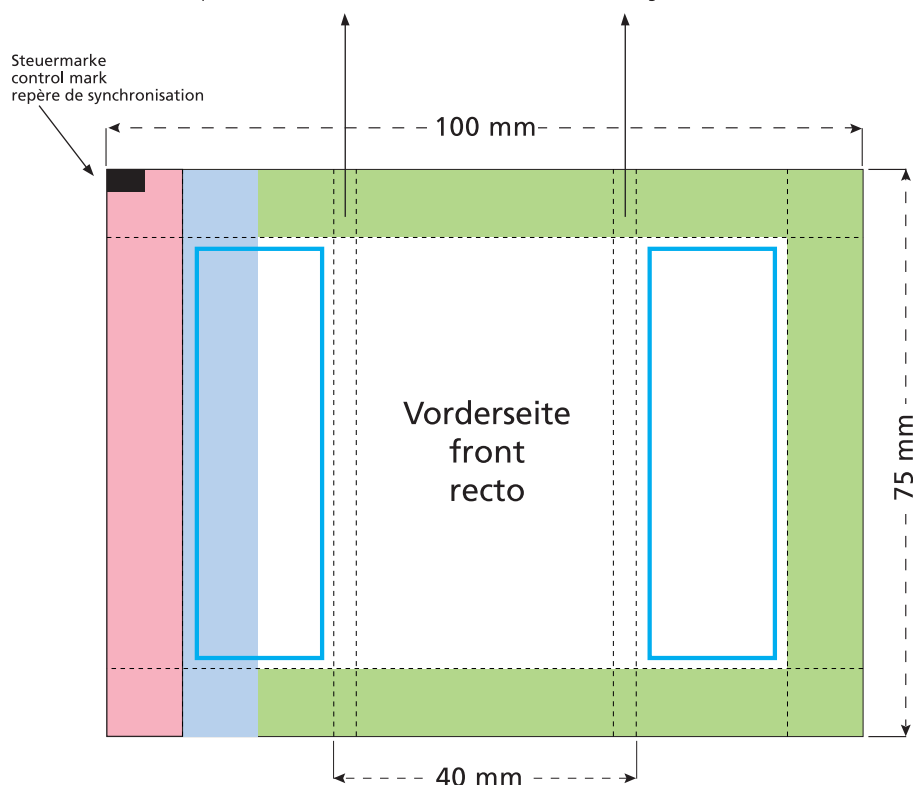

## Flowpack · Schwarzwälder Kirsch Praline 75 x 40 x 4 mm

Je nach Volumen des Inhaltes werden diese beiden Flächen auf die Seite und die Rückseite verlaufen.  
Due to the volume of the content those two areas will be shown on the side and the back.  
A cause de l'épaisseur du contenu les éléments de ces deux côtés seront figurées sur le côté et le verso.

- Bedruckbare Fläche · printing surface · surface d'impression
- Siegelnaht bedingt bedruckbar · sealing surface can be printed on under some circumstances · surface de fermeture peut être imprimée sous certaines conditions
- Siegelnaht nicht bedruckbar · sealing surface can't be printed on · surface de fermeture ne peut pas être imprimée
- Fläche wird durch die Siegelnaht verdeckt · surface is covered by the sealing seam · surface est couverte par un thermoscellage
- Pflichttexte · mandatory text · textes obligatoires
- Fläche nicht bedruckbar · surface can't be printed on · surface ne peut pas être imprimée
- Beschnitt · bleed · découpe