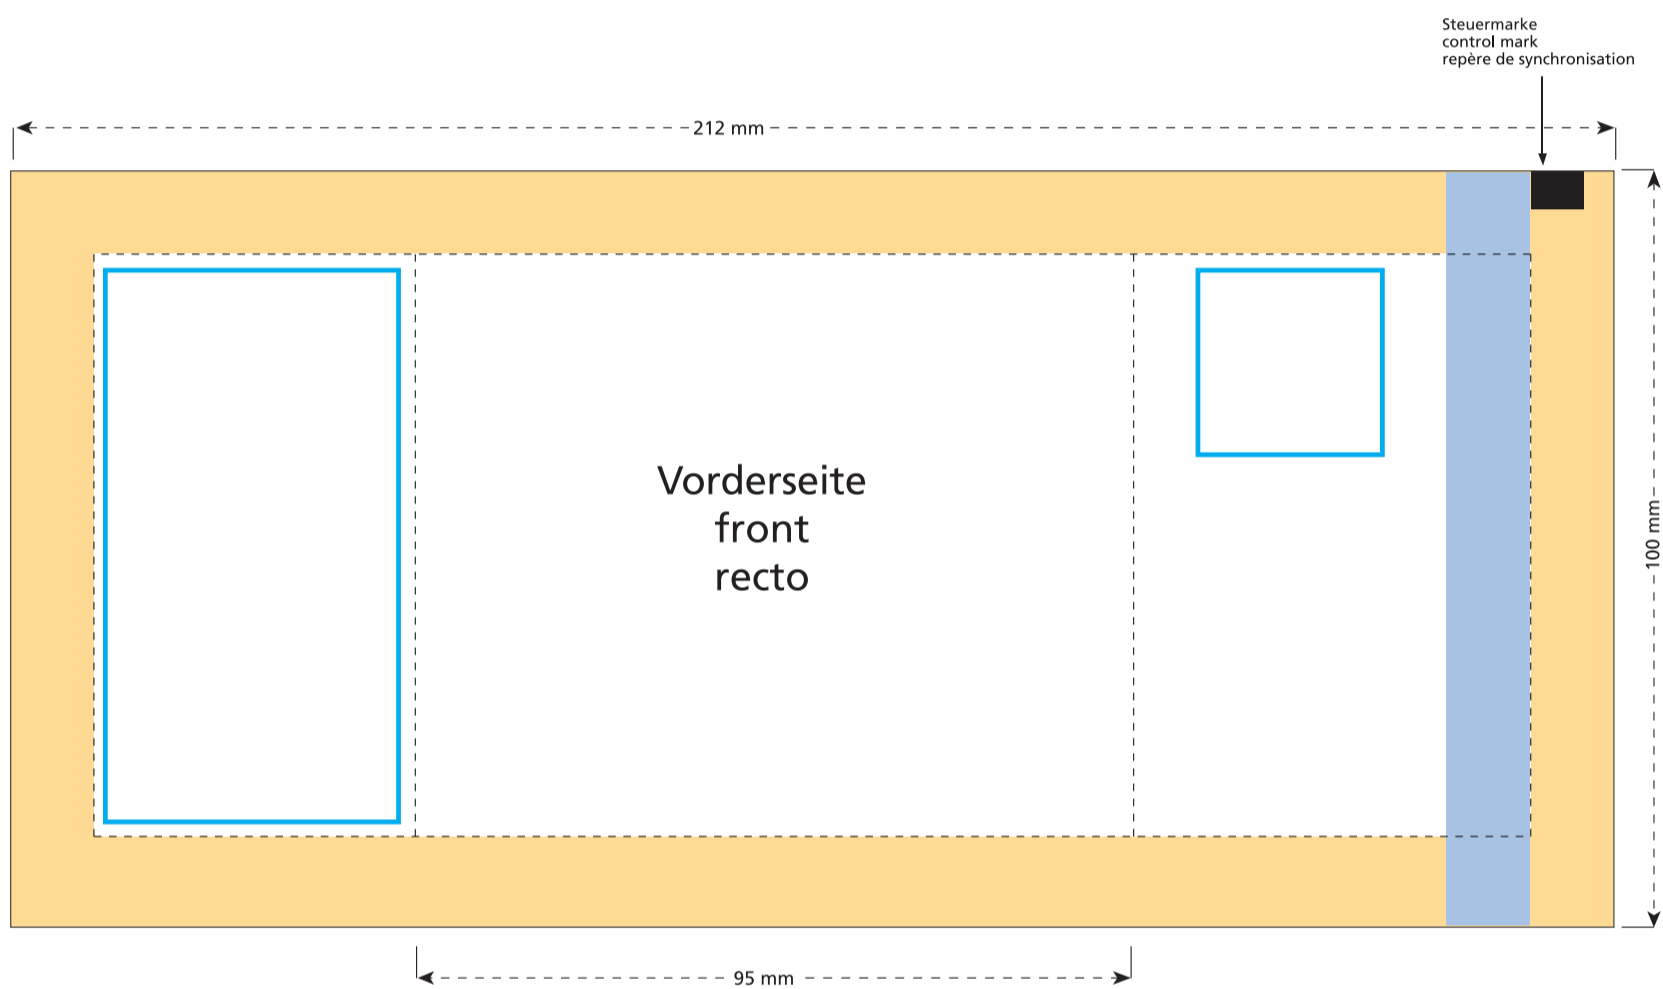

Artikel Nr. · Article No. : 110108614

Tüte · bag · sachet  
95 x 100 mm

- Bedruckbare Fläche · printing surface · surface d'impression
- Siegelnah bedingt bedruckbar · sealing surface can be printed on under some circumstances · surface de fermeture peut être imprimée sous certaines conditions
- Siegelnah nicht bedruckbar · sealing surface can't be printed on · surface de fermeture ne peut pas être imprimée
- Fläche wird durch die Siegelnah verdeckt · surface is covered by the sealing seam · surface est couverte par un thermoscellage
- Pflichttexte · mandatory text · textes obligatoires
- Fläche nicht bedruckbar · surface can't be printed on · surface ne peut pas être imprimée
- Beschnitt · bleed · découpe