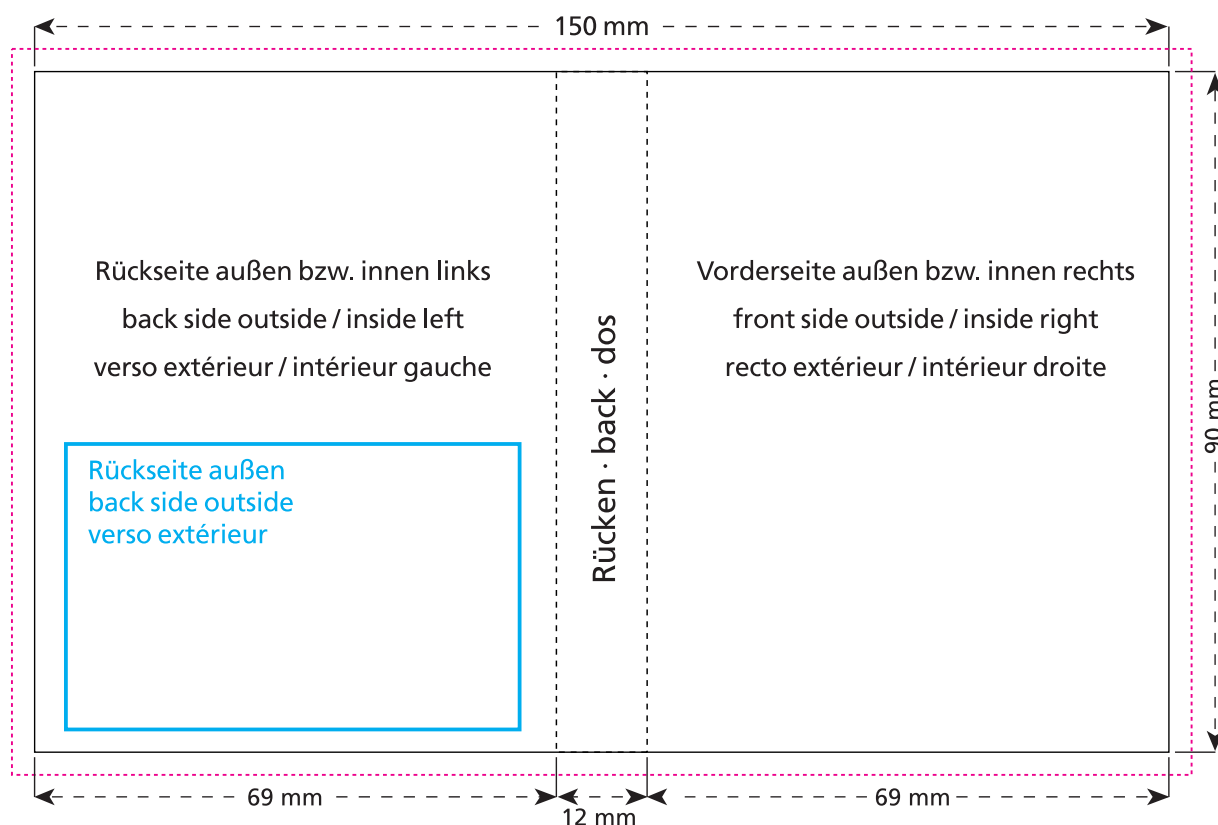

Artikel Nr. · Article No. : 110107150

Süßes Briefchen · Sweet wrap · Carte à croquer 69 x 90 x 12 mm

-  Bedruckbare Fläche · printing surface · surface d'impression
-  Siegelnaht bedingt bedruckbar · sealing surface can be printed on under some circumstances · surface de fermeture peut être imprimée sous certaines conditions
-  Siegelnaht nicht bedruckbar · sealing surface can't be printed on · surface de fermeture ne peut pas être imprimée
-  Fläche wird durch die Siegelnaht verdeckt · surface is covered by the sealing seam · surface est couverte par un thermoscellage
-  Pflichttexte · mandatory text · textes obligatoires
-  Fläche nicht bedruckbar · surface can't be printed on · surface ne peut pas être imprimée
-  Beschnitt · bleed · découpe