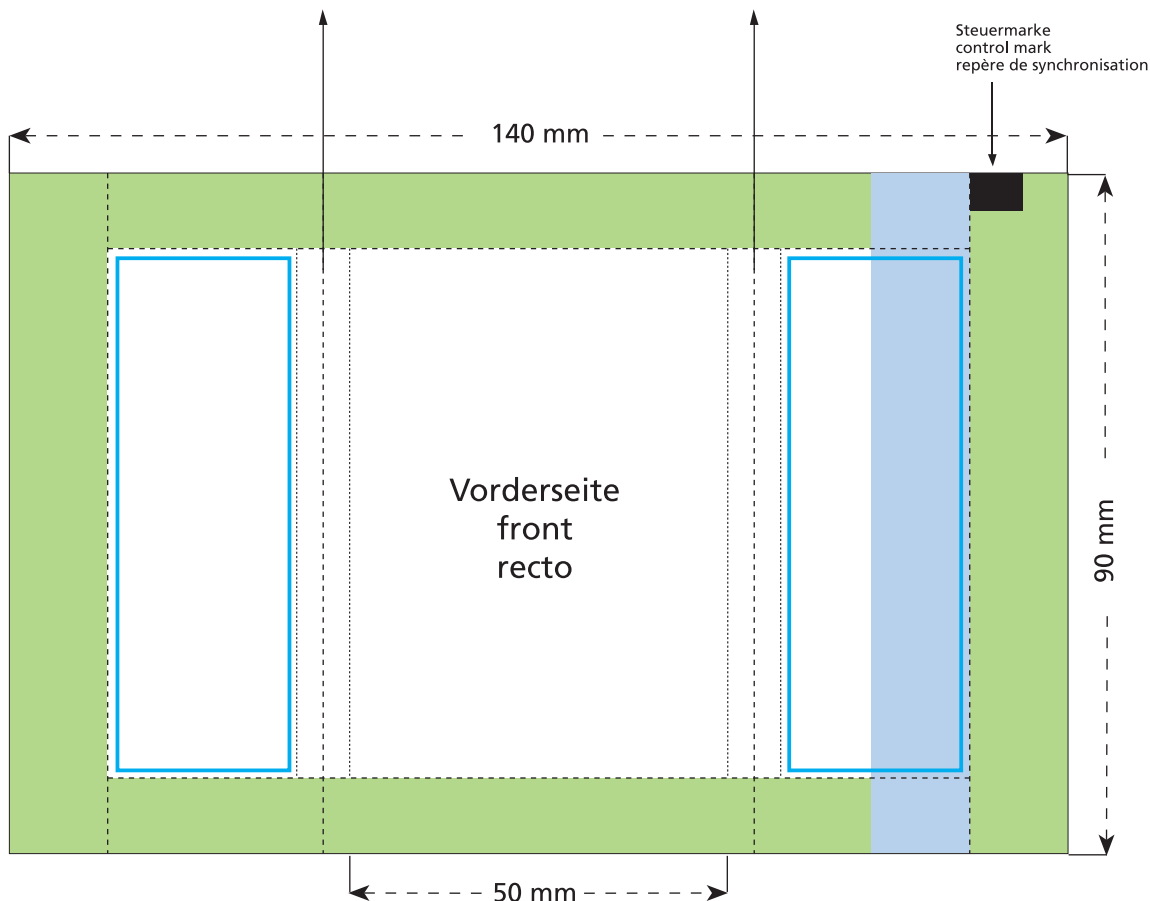

Artikel Nr. · Article No. : 110103205

Tüte · bag · sachet 50 x 90 mm

Je nach Volumen des Inhaltes werden diese beiden Flächen auf die Seite und die Rückseite verlaufen.
Due to the volume of the content those two areas will be shown on the side and the back.
A cause de l'épaisseur du contenu les éléments de ces deux côtés seront figurées sur le côté et le verso.

- Bedruckbare Fläche · printing surface · surface d'impression
- Siegelnaht bedingt bedruckbar · sealing surface can be printed on under some circumstances · surface de fermeture peut être imprimée sous certaines conditions
- Siegelnaht nicht bedruckbar · sealing surface can't be printed on · surface de fermeture ne peut pas être imprimée
- Fläche wird durch die Siegelnaht verdeckt · surface is covered by the sealing seam · surface est couverte par un thermoscellage
- Pflichttexte · mandatory text · textes obligatoires
- Fläche nicht bedruckbar · surface can't be printed on · surface ne peut pas être imprimée
- Beschnitt · bleed · découpe