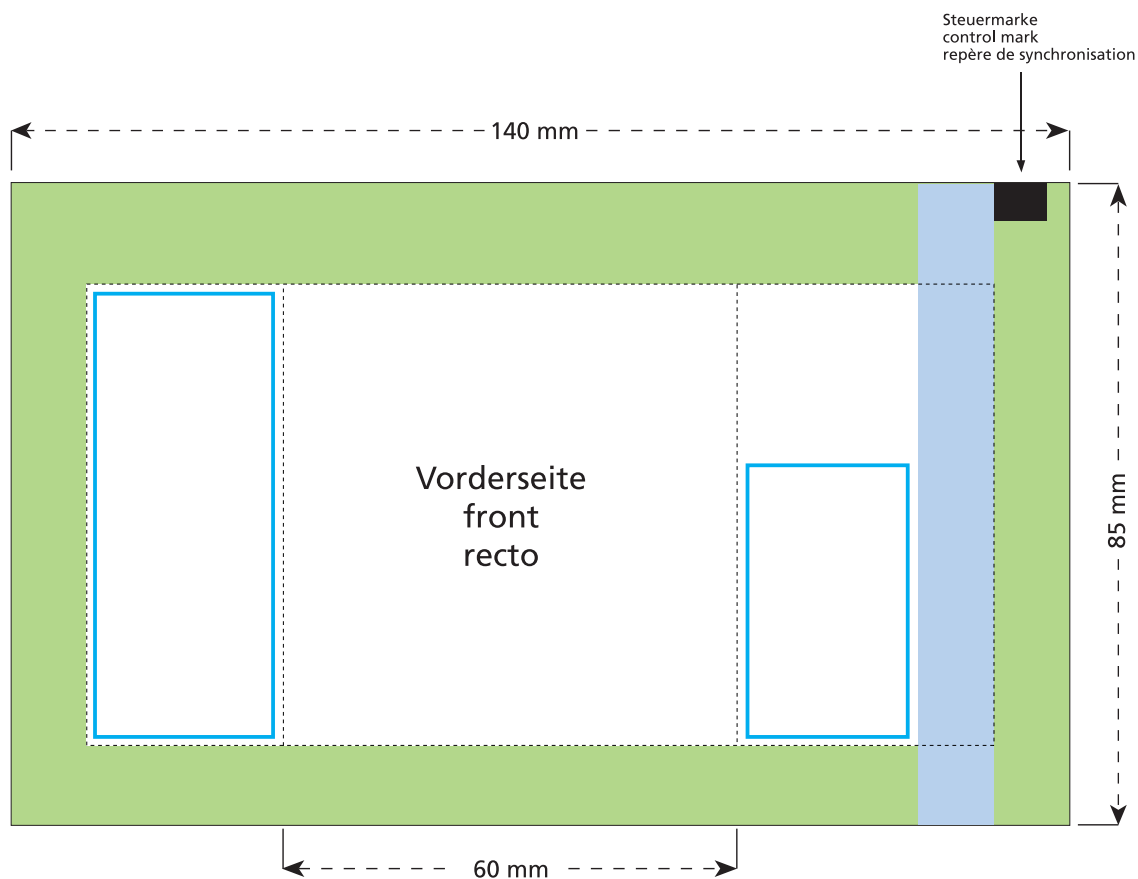

Standskizze · Stand drawing · Croquis avec repères

Artikel Nr. · Article No. : 110101140

Tüte · bag · sachet 60 x 85 mm

- Bedruckbare Fläche · printing surface · surface d'impression
- Siegelnaht bedingt bedruckbar · sealing surface can be printed on under some circumstances · surface de fermeture peut être imprimée sous certaines conditions
- Siegelnaht nicht bedruckbar · sealing surface can't be printed on · surface de fermeture ne peut pas être imprimée
- Fläche wird durch die Siegelnaht verdeckt · surface is covered by the sealing seam · surface est couverte par un thermoscellage
- Pflichttexte · mandatory text · textes obligatoires
- Fläche nicht bedruckbar · surface can't be printed on · surface ne peut pas être imprimée
- Beschnitt · bleed · découpe