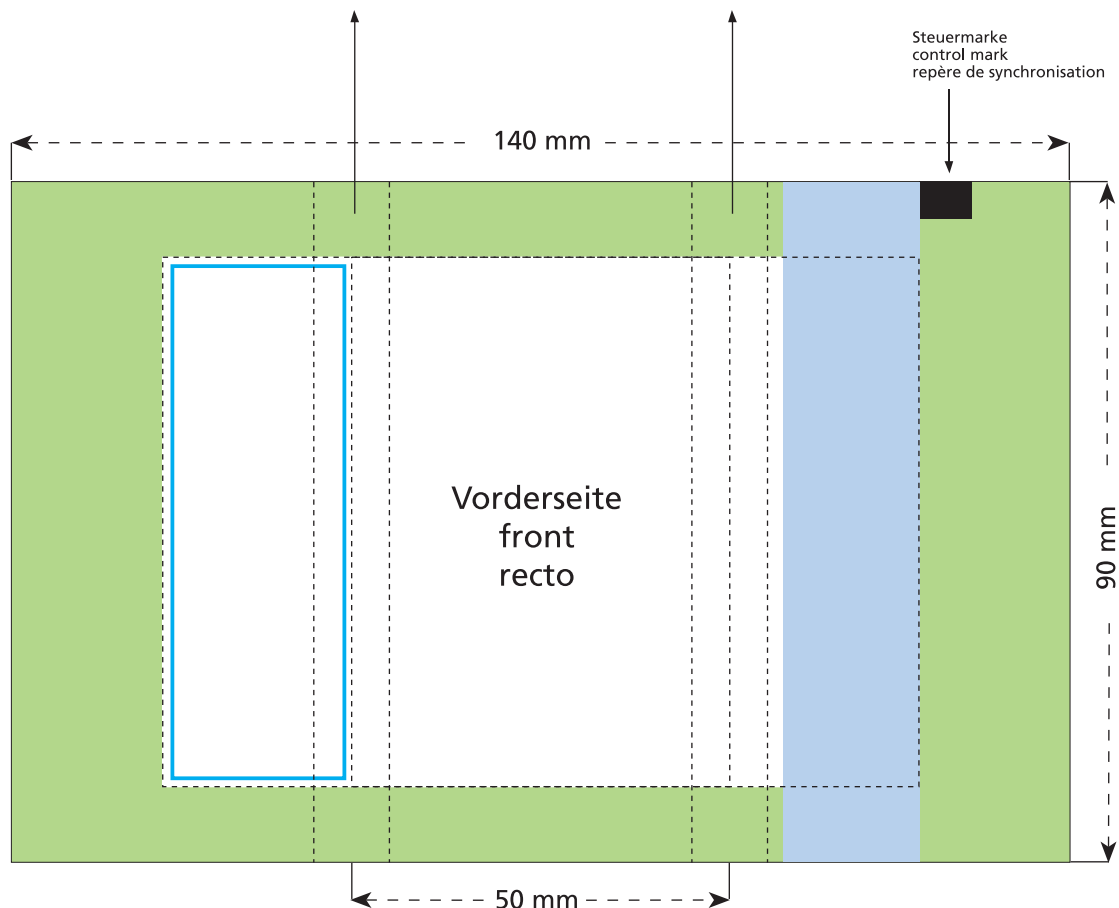

## Tüte · bag · sachet 50 x 90 mm

Je nach Volumen des Inhaltes werden diese beiden Flächen auf die Seite und die Rückseite verlaufen.  
Due to the volume of the content those two areas will be shown on the side and the back.  
A cause de l'épaisseur du contenu les éléments de ces deux côtés seront figurés sur le côté et le verso.

- Bedruckbare Fläche · printing surface · surface d'impression
- Siegelnaht bedingt bedruckbar · sealing surface can be printed on under some circumstances · surface de fermeture peut être imprimée sous certaines conditions
- Siegelnaht nicht bedruckbar · sealing surface can't be printed on · surface de fermeture ne peut pas être imprimée
- Fläche wird durch die Siegelnaht verdeckt · surface is covered by the sealing seam · surface est couverte par un thermoscellage
- Pflichttexte · mandatory text · textes obligatoires
- Fläche nicht bedruckbar · surface can't be printed on · surface ne peut pas être imprimée
- Beschnitt · bleed · découpe