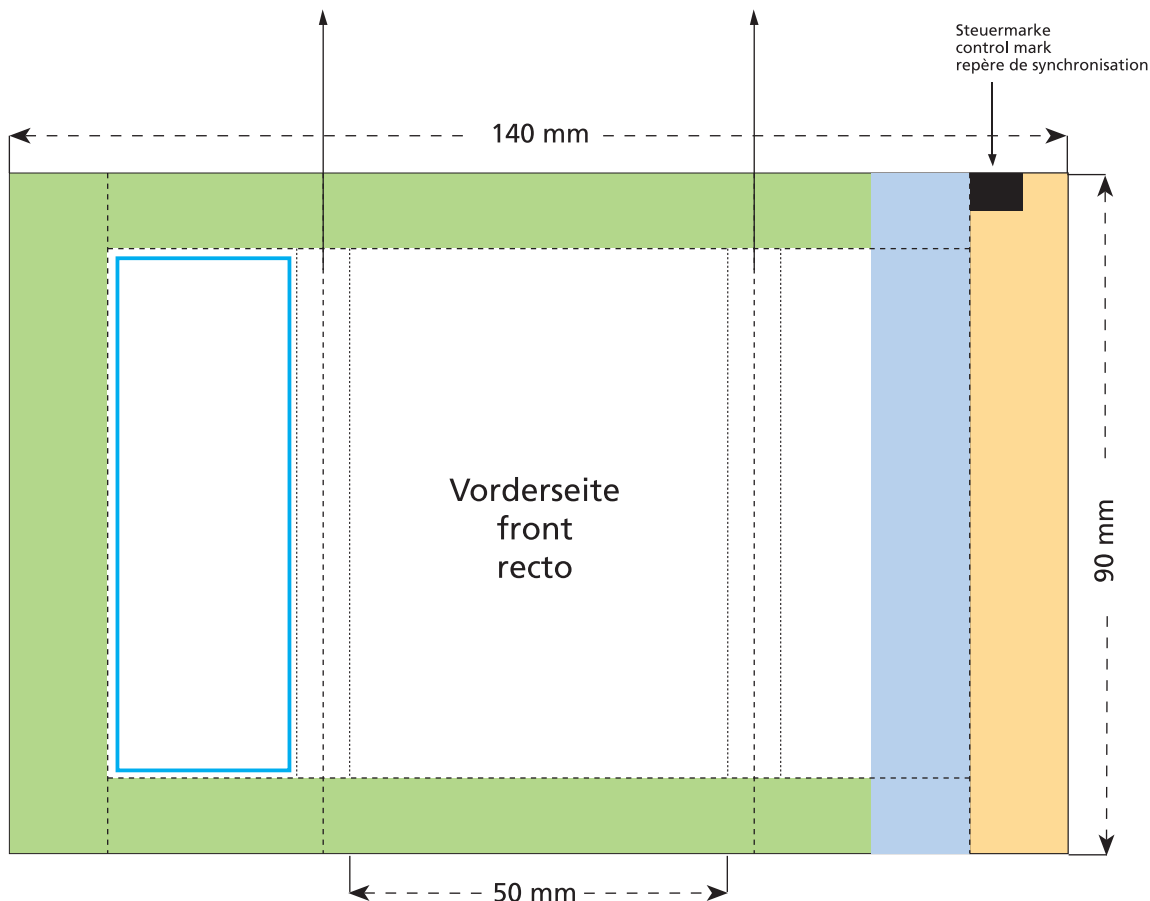

Artikel Nr. · Article No. : 110433103

Tüte · bag · sachet 50 x 90 mm

Je nach Volumen des Inhaltes werden diese beiden Flächen auf die Seite und die Rückseite verlaufen.
Due to the volume of the content those two areas will be shown on the side and the back.
A cause de l'épaisseur du contenu les éléments de ces deux côtés seront figurés sur le côté et le verso.

- Bedruckbare Fläche · printing surface · surface d'impression
- Siegelnaht bedingt bedruckbar · sealing surface can be printed on under some circumstances · surface de fermeture peut être imprimée sous certaines conditions
- Siegelnaht nicht bedruckbar · sealing surface can't be printed on · surface de fermeture ne peut pas être imprimée
- Fläche wird durch die Siegelnaht verdeckt · surface is covered by the sealing seam · surface est couverte par un thermoscellage
- Pflichttexte · mandatory text · textes obligatoires
- Fläche nicht bedruckbar · surface can't be printed on · surface ne peut pas être imprimée
- Beschnitt · bleed · découpe