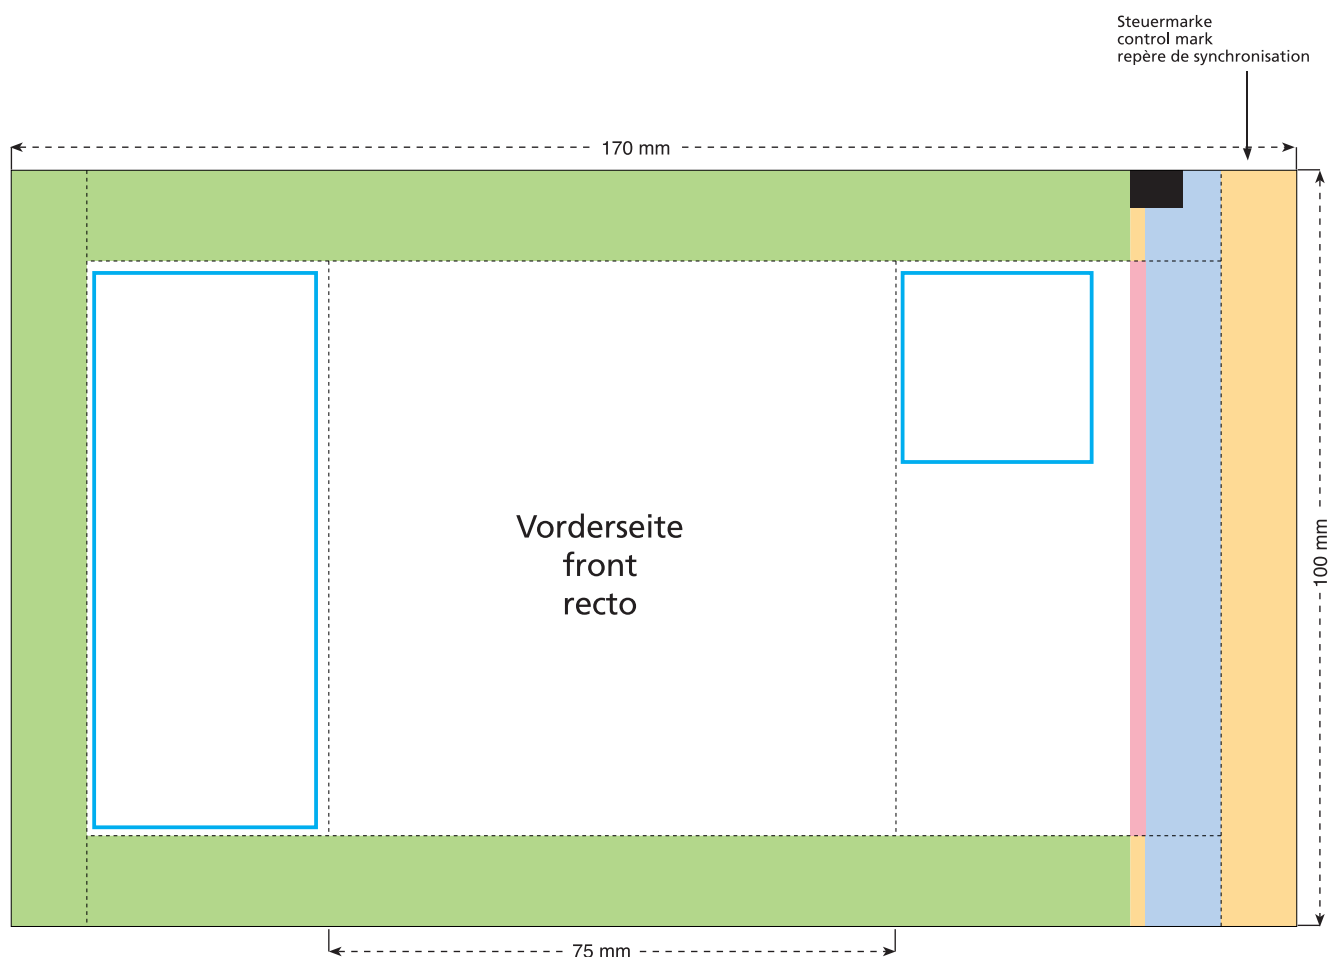

Artikel Nr. · Article No. : 110109106

Tüte · bag · sachet
75 x 100 mm

- Bedruckbare Fläche · printing surface · surface d'impression
- Siegelnaht bedingt bedruckbar · sealing surface can be printed on under some circumstances · surface de fermeture peut être imprimée sous certaines conditions
- Siegelnaht nicht bedruckbar · sealing surface can't be printed on · surface de fermeture ne peut pas être imprimée
- Fläche wird durch die Siegelnaht verdeckt · surface is covered by the sealing seam · surface est couverte par un thermoscellage
- Pflichttexte · mandatory text · textes obligatoires
- Fläche nicht bedruckbar · surface can't be printed on · surface ne peut pas être imprimée
- Beschnitt · bleed · découpe