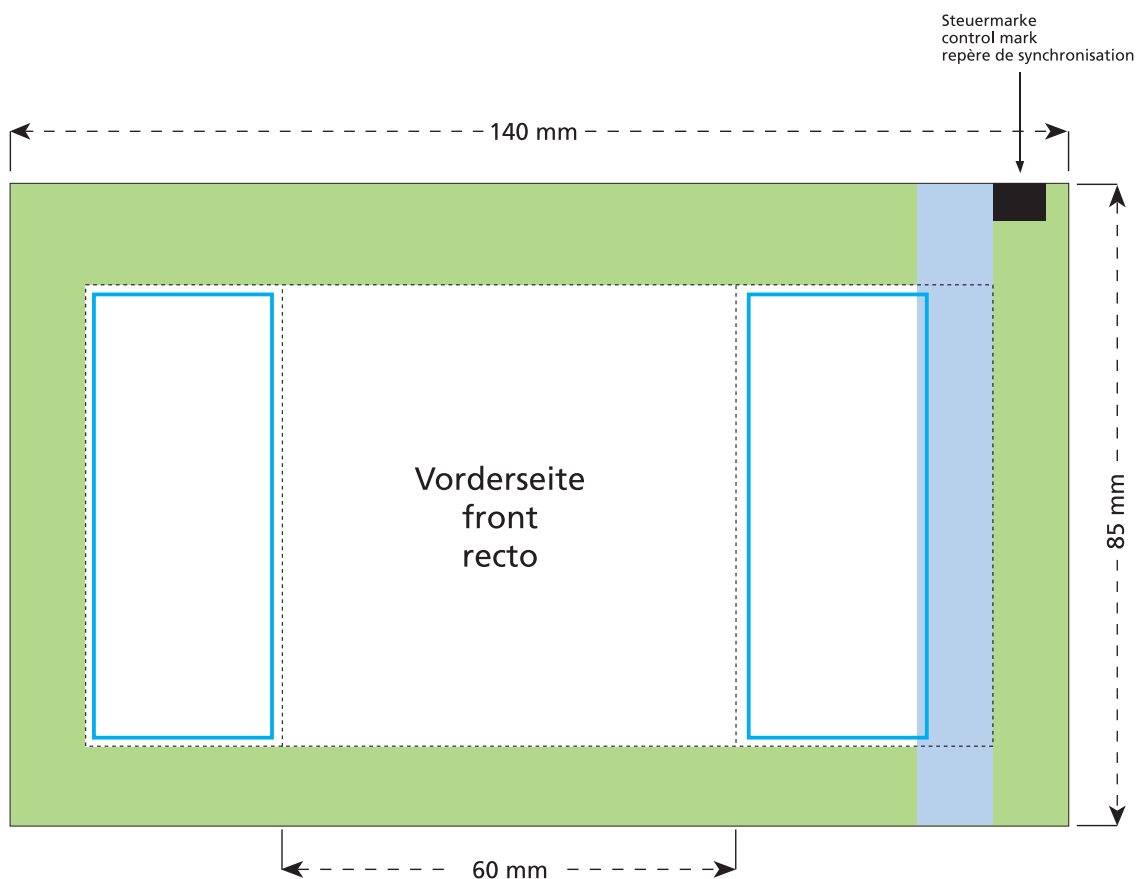

Standskizze · Stand drawing · Croquis avec repères

Artikel Nr. · Article No. : 110101120

Tüte · bag · sachet 60 x 85 mm

- Bedruckbare Fläche · printing surface · surface d'impression
- Siegelnaht bedingt bedruckbar · sealing surface can be printed on under some circumstances · surface de fermeture peut être imprimée sous certaines conditions
- Siegelnaht nicht bedruckbar · sealing surface can't be printed on · surface de fermeture ne peut pas être imprimée
- Fläche wird durch die Siegelnaht verdeckt · surface is covered by the sealing seam · surface est couverte par un thermoscellage
- Pflichttexte · mandatory text · textes obligatoires
- Fläche nicht bedruckbar · surface can't be printed on · surface ne peut pas être imprimée
- Beschnitt · bleed · découpe