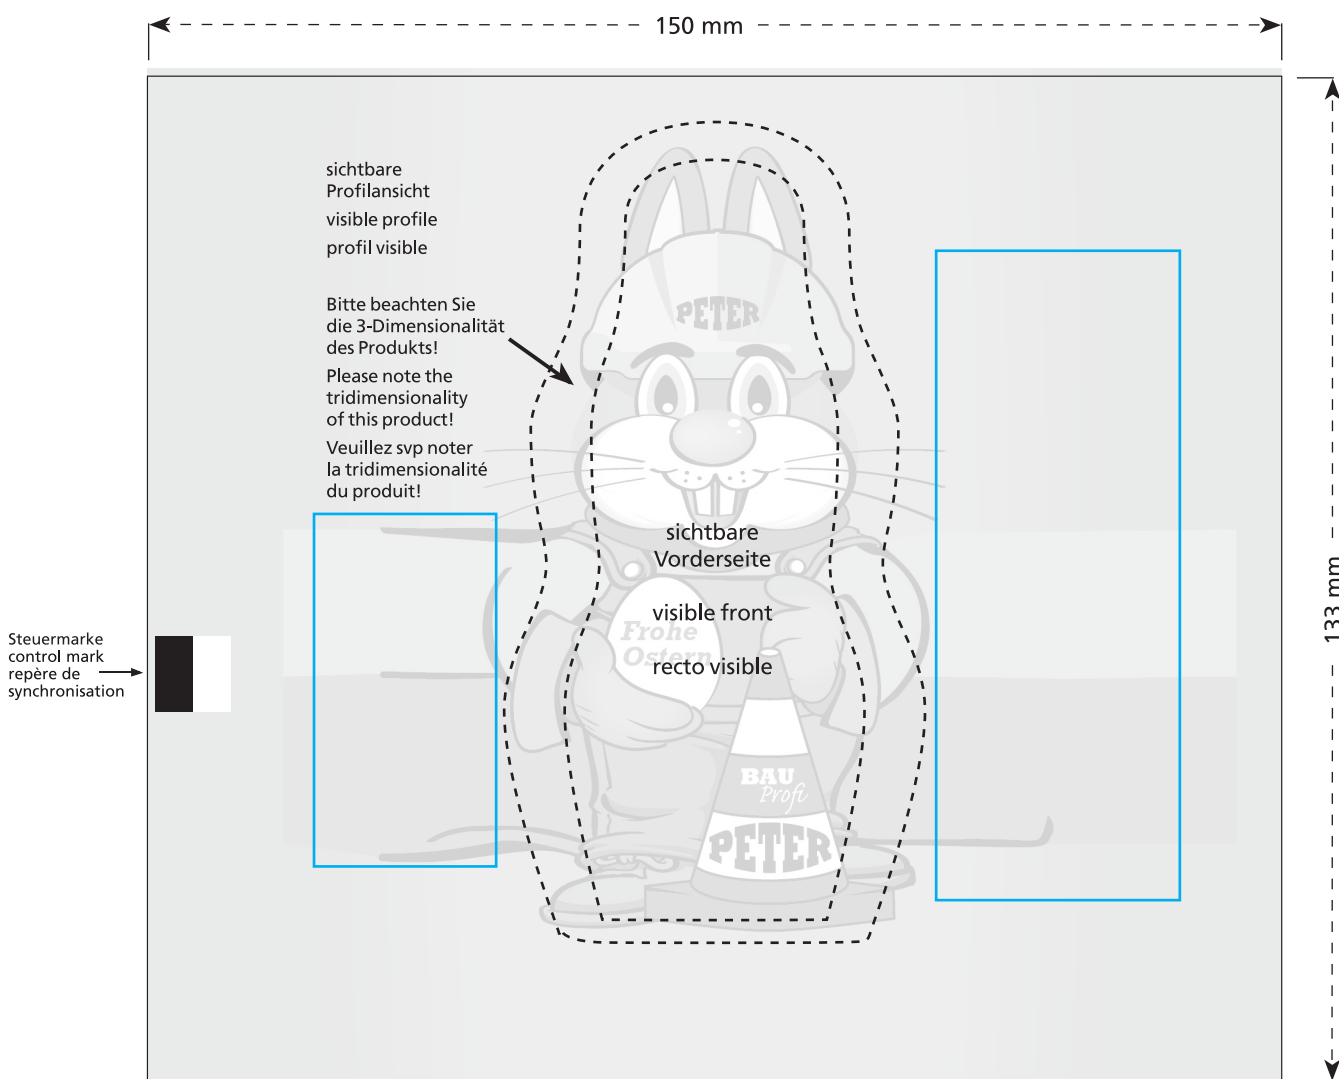

Artikel Nr. · Article No. : 110109072

**MIDI-Schoko-Osterhase · MIDI chocolate Easter Bunny ·
Lapin de Pâques en chocolat MIDI**
40 x 100 x 36 mm

- Bedruckbare Fläche · printing surface · surface d'impression
- Siegelnaht bedingt bedruckbar · sealing surface can be printed on under some circumstances · surface de fermeture peut être imprimée sous certaines conditions
- Siegelnaht nicht bedruckbar · sealing surface can't be printed on · surface de fermeture ne peut pas être imprimée
- Fläche wird durch die Siegelnaht verdeckt · surface is covered by the sealing seam · surface est couverte par un thermoscellage
- Pflichttexte · mandatory text · textes obligatoires
- Fläche nicht bedruckbar · surface can't be printed on · surface ne peut pas être imprimée
- Beschnitt · bleed · découpe