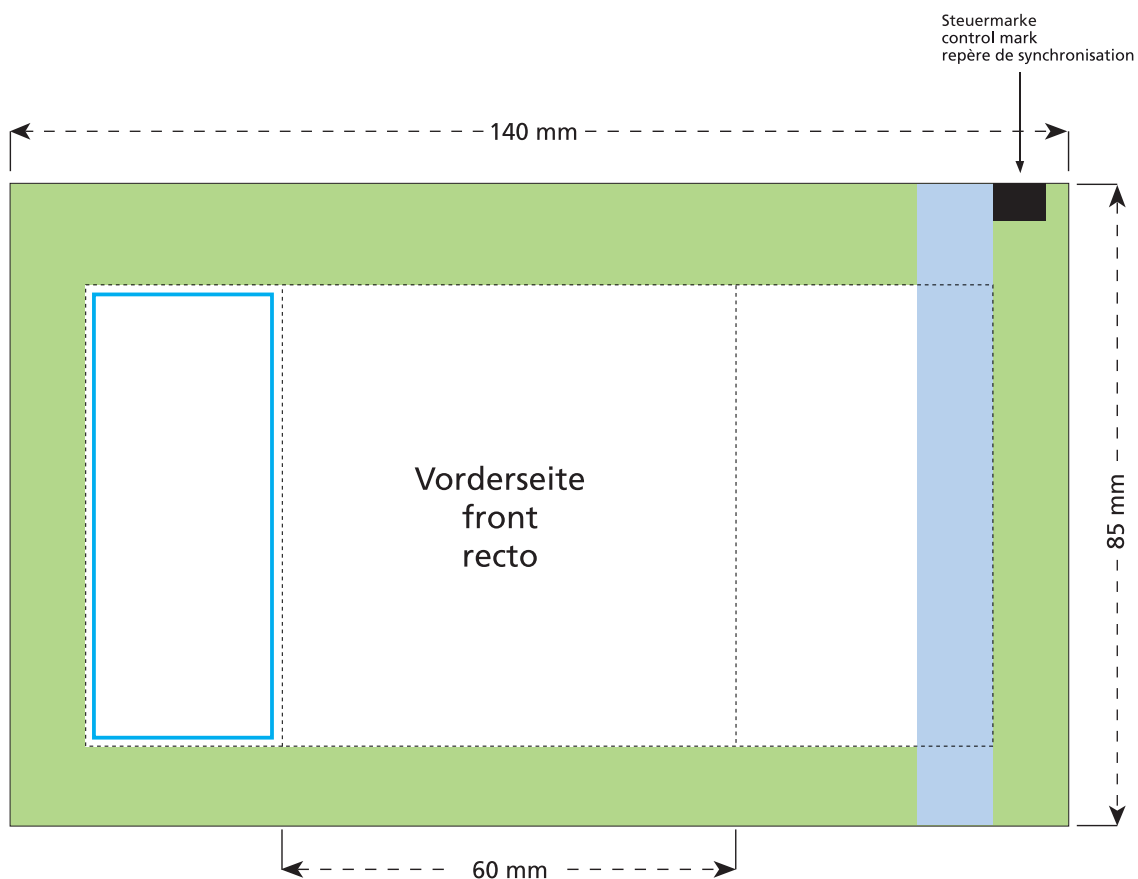

# Standskizze · Stand drawing · Croquis avec repères

Artikel Nr. · Article No. : 110101050

## Tüte · bag · sachet 60 x 85 mm

- Bedruckbare Fläche · printing surface · surface d'impression
- Siegelnaht bedingt bedruckbar · sealing surface can be printed on under some circumstances · surface de fermeture peut être imprimée sous certaines conditions
- Siegelnaht nicht bedruckbar · sealing surface can't be printed on · surface de fermeture ne peut pas être imprimée
- Fläche wird durch die Siegelnaht verdeckt · surface is covered by the sealing seam · surface est couverte par un thermoscellage
- Pflichttexte · mandatory text · textes obligatoires
- Fläche nicht bedruckbar · surface can't be printed on · surface ne peut pas être imprimée
- Beschnitt · bleed · découpe