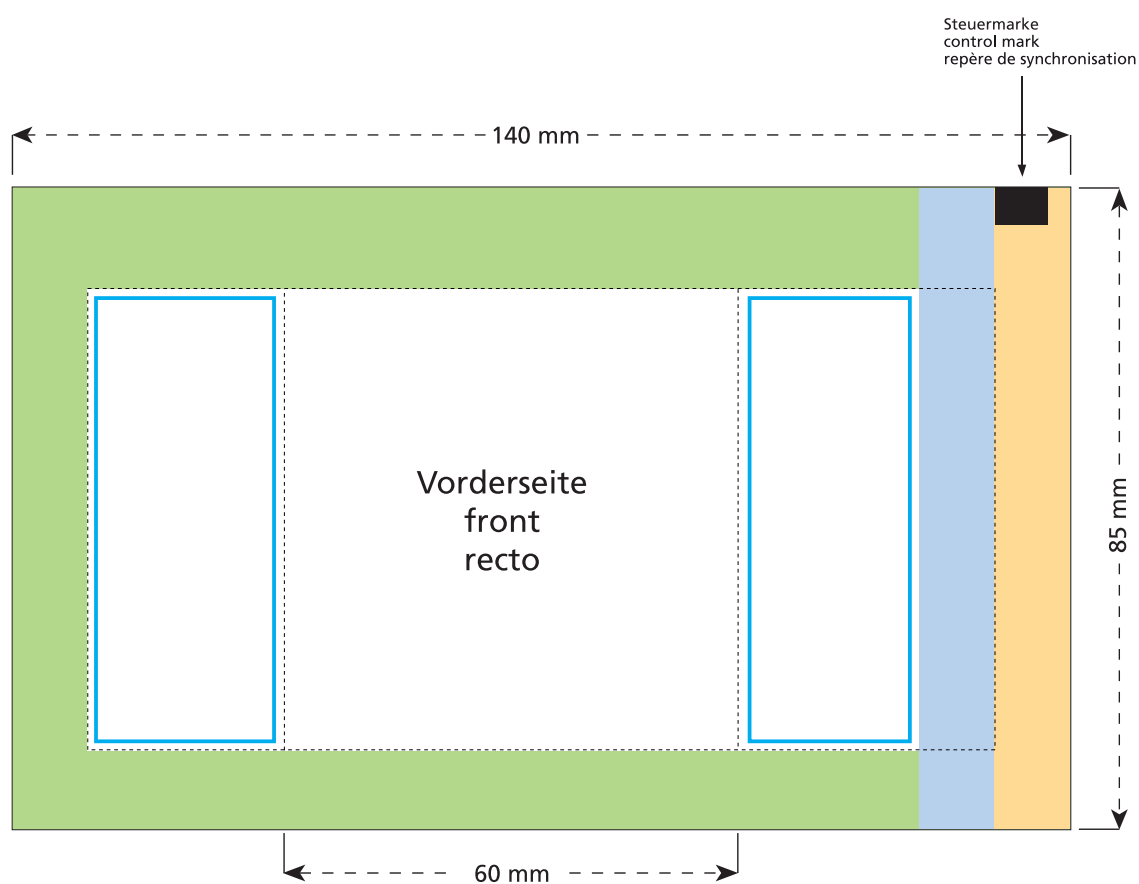

Artikel Nr. · Article No. : 110411107

Fruchtgummi-Tütchen, Herzen

Fruit gum bag, hearts

Gommes de fruits en sachet, cœurs

Tüte / bag / sachet: 60 x 85 mm

-  Bedruckbare Fläche · printing surface · surface d'impression
-  Siegelnaht bedingt bedruckbar · sealing surface can be printed on under some circumstances · surface de fermeture peut être imprimée sous certaines conditions
-  Siegelnaht nicht bedruckbar · sealing surface can't be printed on · surface de fermeture ne peut pas être imprimée
-  Fläche wird durch die Siegelnaht verdeckt · surface is covered by the sealing seam · surface est couverte par un thermoscellage
-  Pflichttexte · mandatory text · textes obligatoires
-  Fläche nicht bedruckbar · surface can't be printed on · surface ne peut pas être imprimée
-  Beschnitt · bleed · découpe