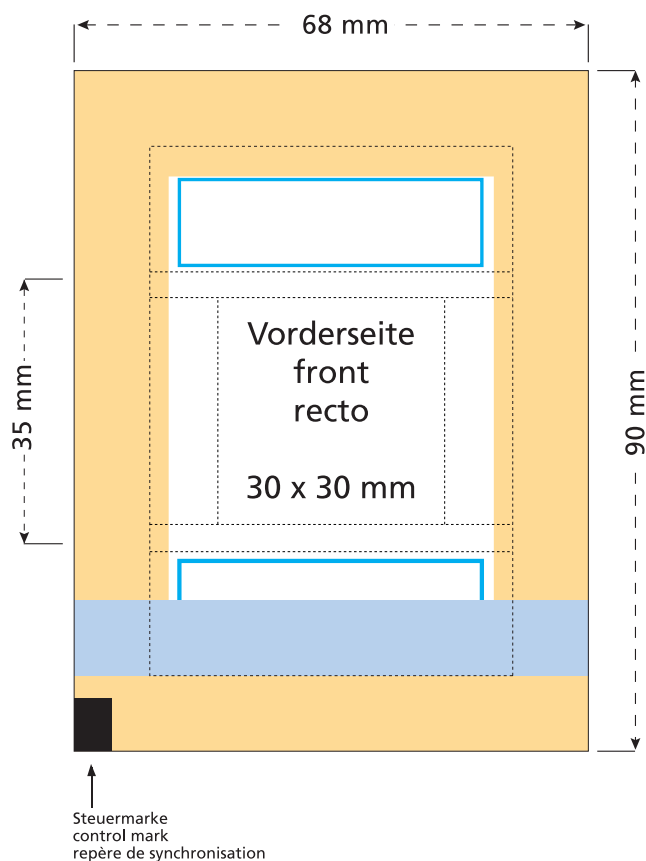

## Flowpack 68 x 35 mm

-  Bedruckbare Fläche · printing surface · surface d'impression
-  Siegelnaht bedingt bedruckbar · sealing surface can be printed on under some circumstances · surface de fermeture peut être imprimée sous certaines conditions
-  Siegelnaht nicht bedruckbar · sealing surface can't be printed on · surface de fermeture ne peut pas être imprimée
-  Fläche wird durch die Siegelnaht verdeckt · surface is covered by the sealing seam · surface est couverte par un thermoscellage
-  Pflichttexte · mandatory text · textes obligatoires
-  Fläche nicht bedruckbar · surface can't be printed on · surface ne peut pas être imprimée
-  Beschnitt · bleed · découpe