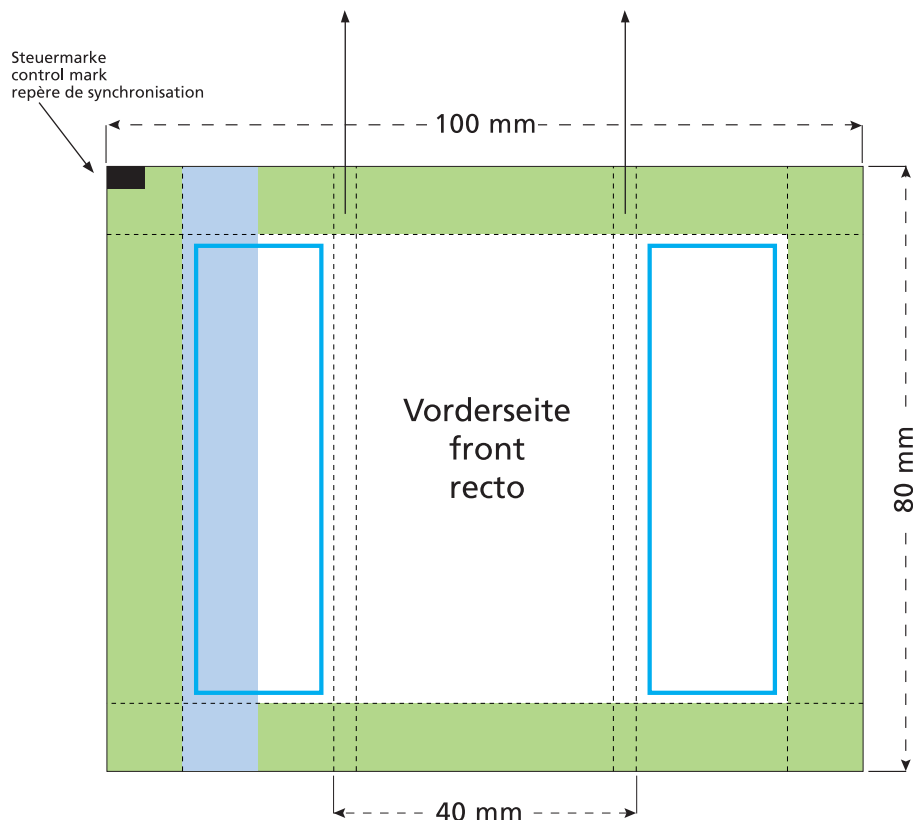

Artikel Nr. · Article No. : 110104105

Flowpack 80 x 40 x 4 mm

Je nach Volumen des Inhaltes werden diese beiden Flächen auf die Seite und die Rückseite verlaufen.
Due to the volume of the content those two areas will be shown on the side and the back.
A cause de l'épaisseur du contenu les éléments de ces deux côtés seront figurées sur le côté et le verso.

- Bedruckbare Fläche · printing surface · surface d'impression
- Siegelnaht bedingt bedruckbar · sealing surface can be printed on under some circumstances · surface de fermeture peut être imprimée sous certaines conditions
- Siegelnaht nicht bedruckbar · sealing surface can't be printed on · surface de fermeture ne peut pas être imprimée
- Fläche wird durch die Siegelnaht verdeckt · surface is covered by the sealing seam · surface est couverte par un thermoscellage
- Pflichttexte · mandatory text · textes obligatoires
- Fläche nicht bedruckbar · surface can't be printed on · surface ne peut pas être imprimée
- Beschnitt · bleed · découpe