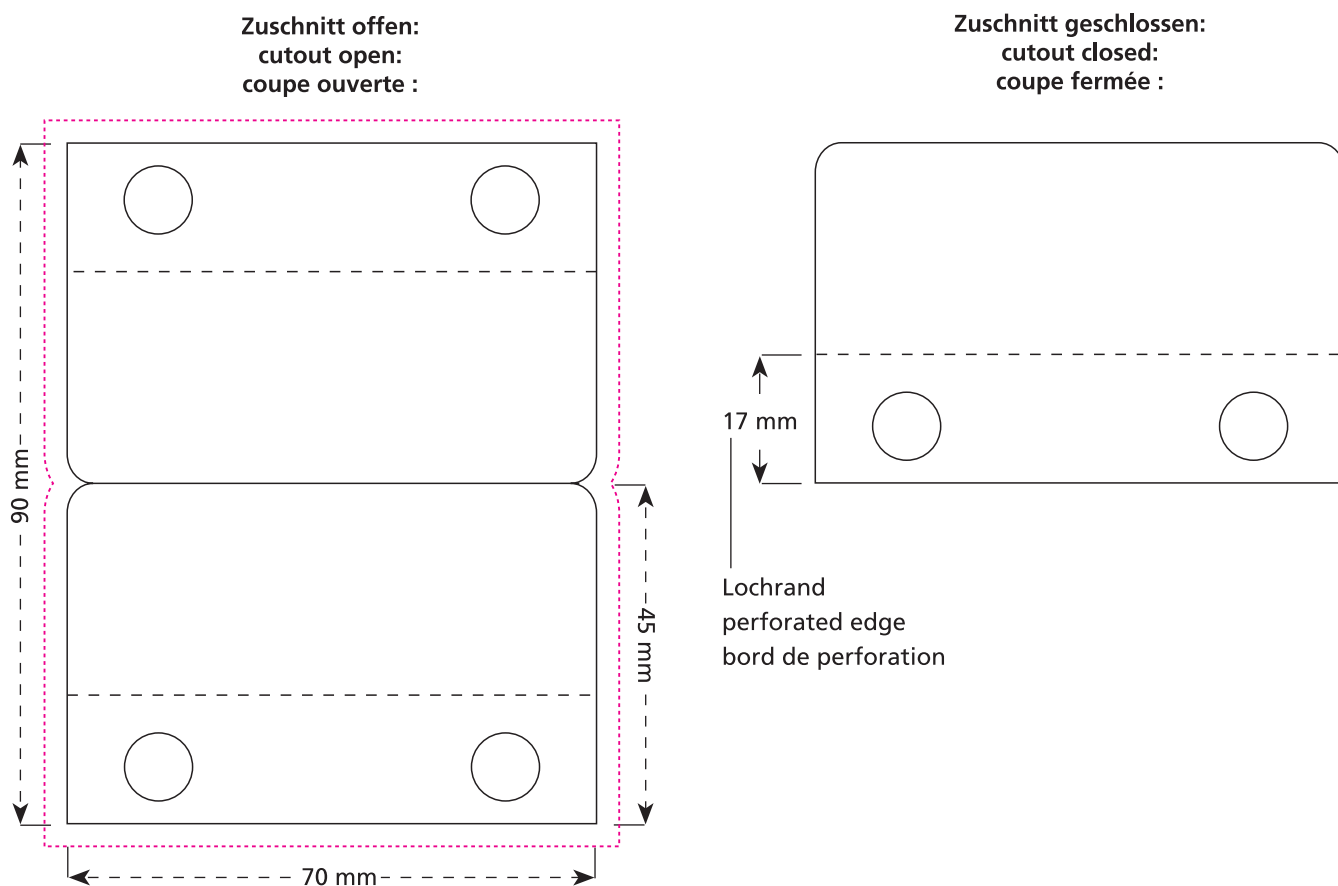

Standskizze · Stand drawing · Croquis avec repères

Artikel Nr. · Article No. : 110108650

Lindt & Sprüngli Weihnachtsmann · Santa Claus · Père Noël 70 x 45 mm

-  Bedruckbare Fläche · printing surface · surface d'impression
-  Siegelnaht bedingt bedruckbar · sealing surface can be printed on under some circumstances · surface de fermeture peut être imprimée sous certaines conditions
-  Siegelnaht nicht bedruckbar · sealing surface can't be printed on · surface de fermeture ne peut pas être imprimée
-  Fläche wird durch die Siegelnaht verdeckt · surface is covered by the sealing seam · surface est couverte par un thermoscellage
-  Pflichttexte · mandatory text · textes obligatoires
-  Fläche nicht bedruckbar · surface can't be printed on · surface ne peut pas être imprimée
-  Beschnitt · bleed · découpe