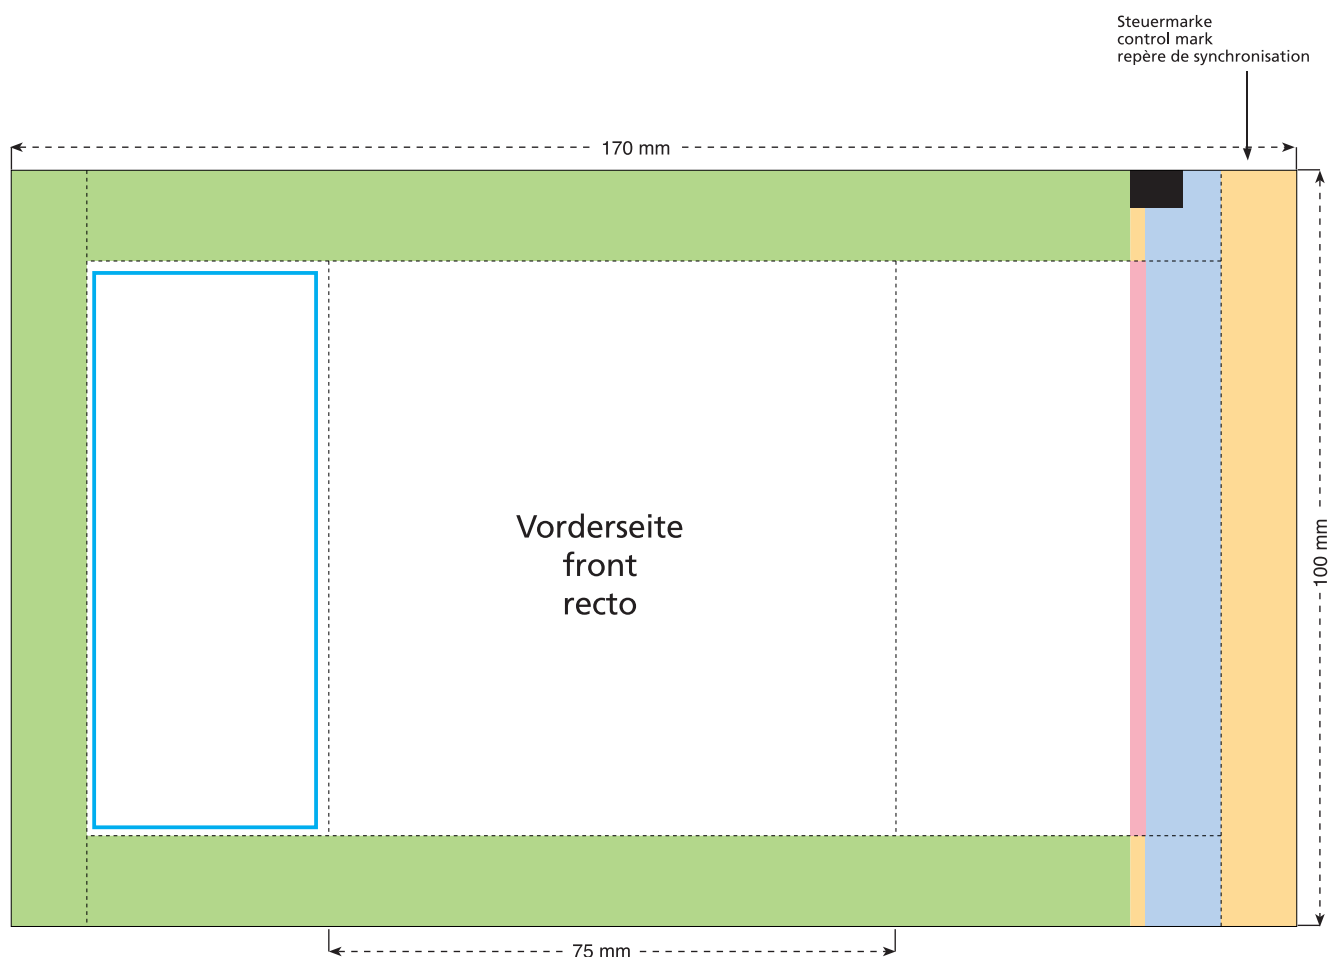

# Standskizze · Stand drawing · Croquis avec repères

Artikel Nr. · Article No. : 110103131

## Tüte · bag · sachet 75 x 100 mm

-  Bedruckbare Fläche · printing surface · surface d'impression
-  Siegelnaht bedingt bedruckbar · sealing surface can be printed on under some circumstances · surface de fermeture peut être imprimée sous certaines conditions
-  Siegelnaht nicht bedruckbar · sealing surface can't be printed on · surface de fermeture ne peut pas être imprimée
-  Fläche wird durch die Siegelnaht verdeckt · surface is covered by the sealing seam · surface est couverte par un thermoscollage
-  Pflichttexte · mandatory text · textes obligatoires
-  Fläche nicht bedruckbar · surface can't be printed on · surface ne peut pas être imprimée
-  Beschnitt · bleed · découpe